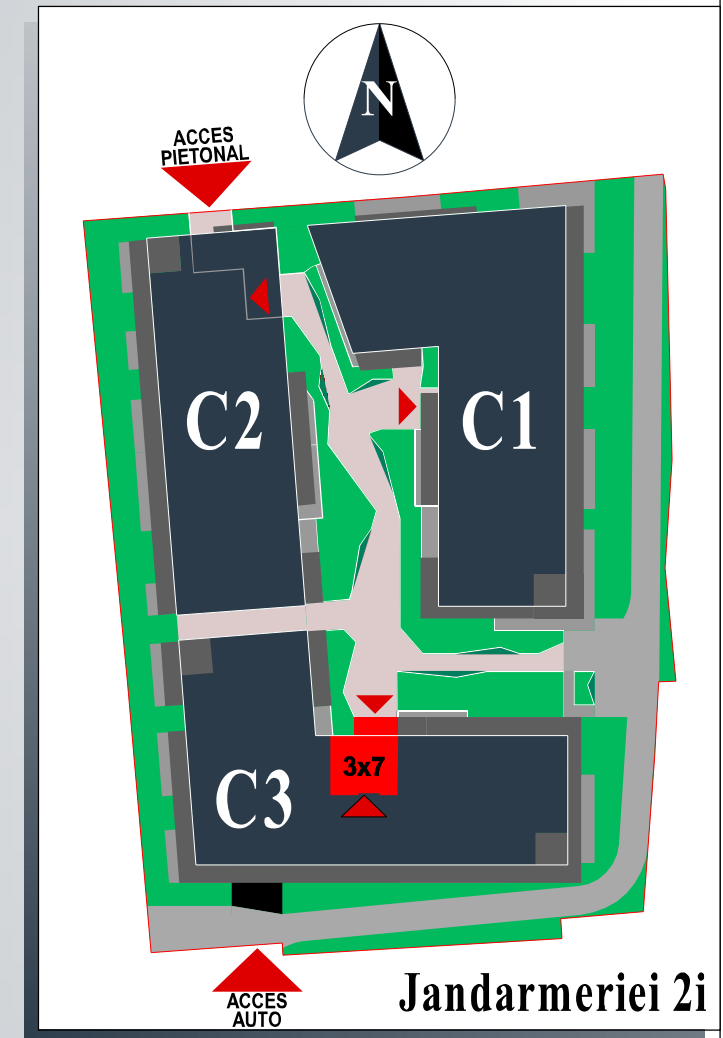

317

Apartment 2 Camere

Nota: Dimensiunile si suprafete pot varia cu $\pm 3\%$; Piese de mobilier si aparatura electrocasnica sunt prezentate in mod orientativ si nu sunt incluse in oferta vanzatorului.

- Total Suprafata Construita Apartament: **83.65** mp
din care Suprafata Construita Balcoane: **13.70** mp

- Total Suprafata Utila Apartament: **67.90** mp
din care Suprafata Utila Balcoane: **13.20** mp