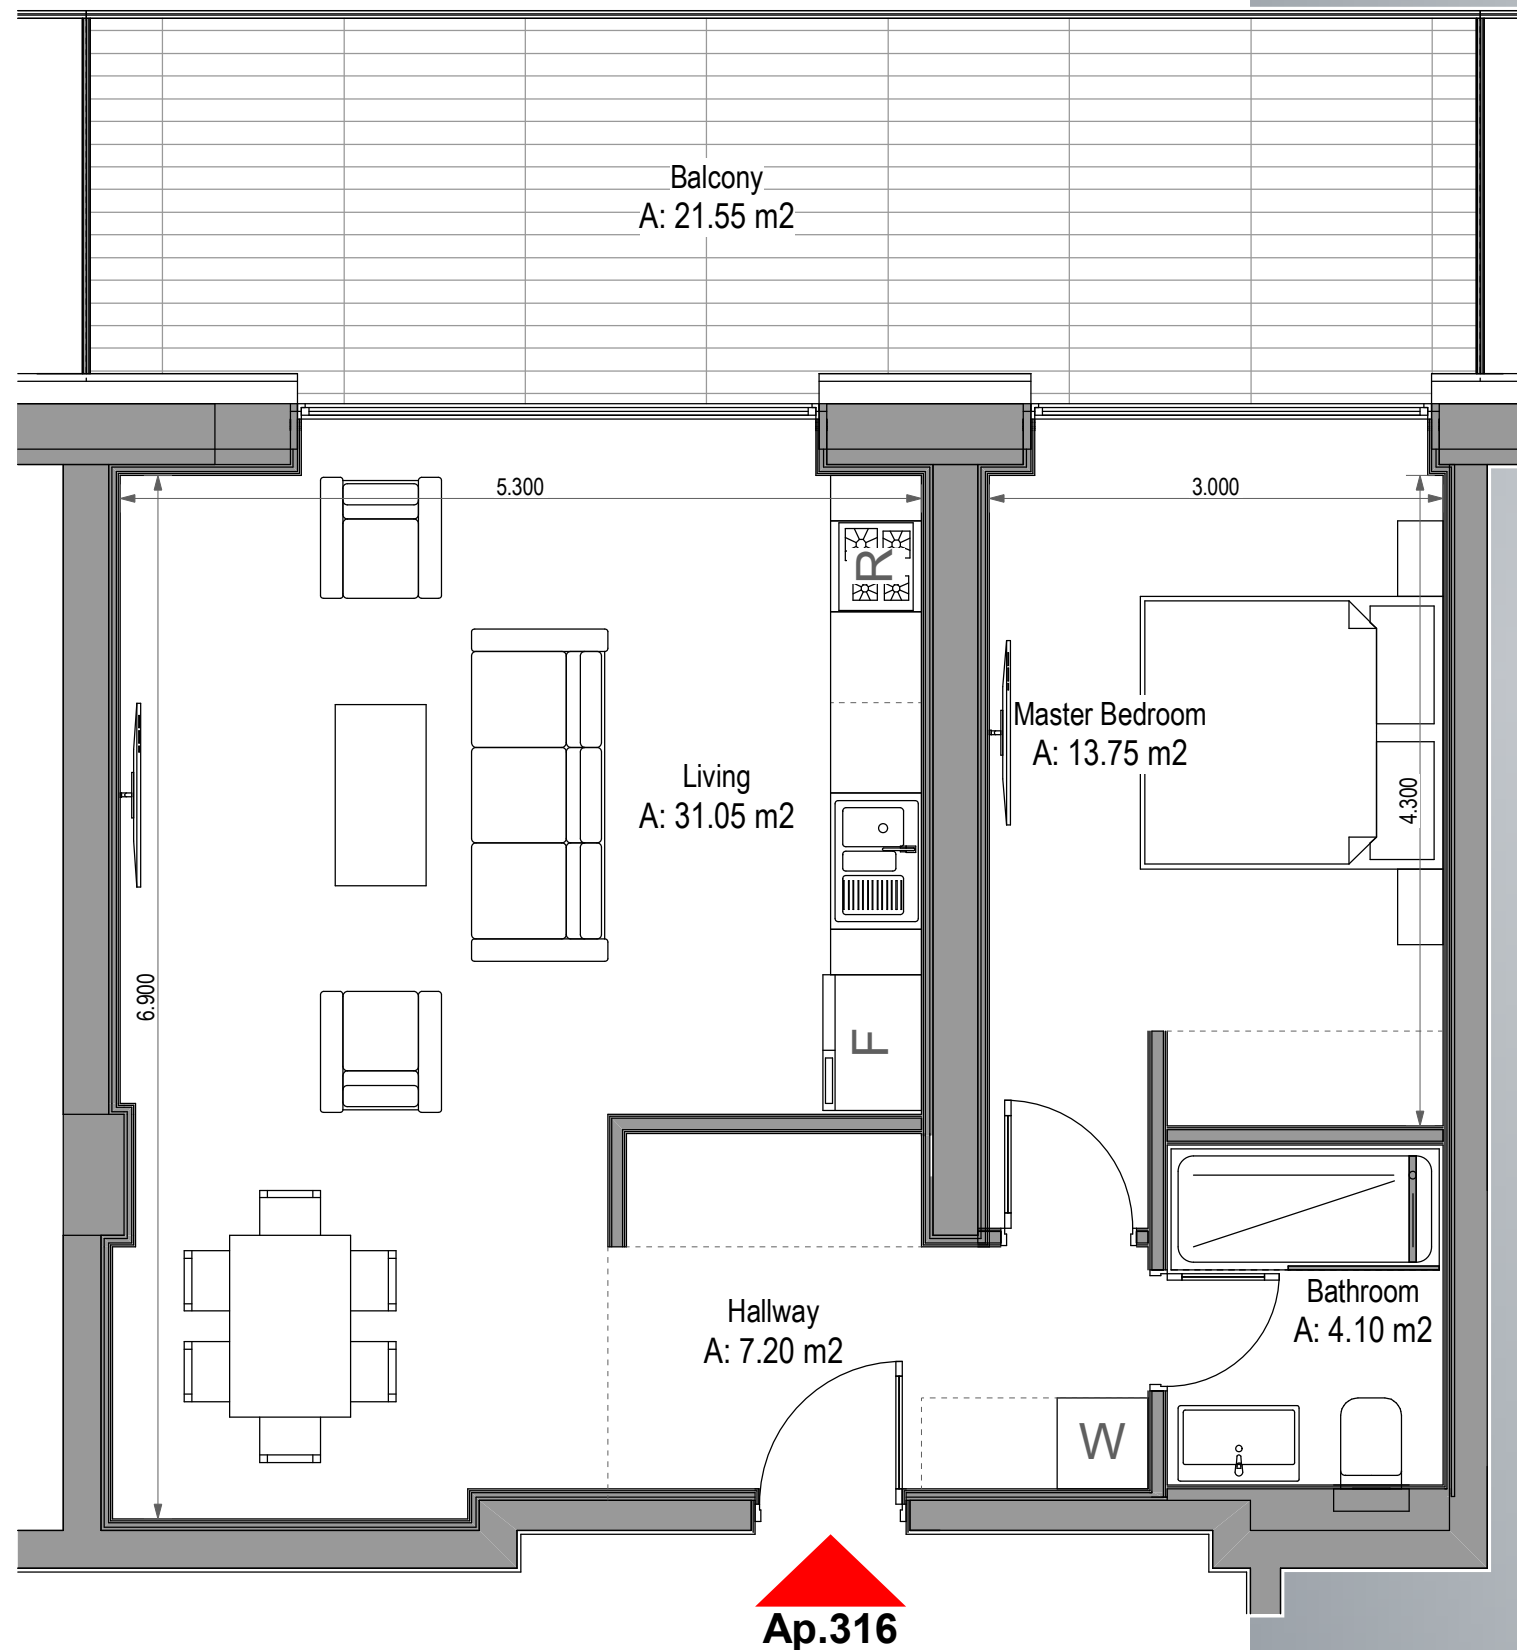

316

Apartment 2 Camere

Nota: Dimensiunile si suprafete pot varia cu $\pm 3\%$; Piese de mobilier si aparatura electrocasnica sunt prezentate in mod orientativ si nu sunt incluse in oferta vanzatorului.

- Total Suprafata Construita Apartament: **93.35** mp
din care Suprafata Construita Balcoane: **22.15** mp

- Total Suprafata Utila Apartament: **77.65** mp
din care Suprafata Utila Balcoane: **21.55** mp