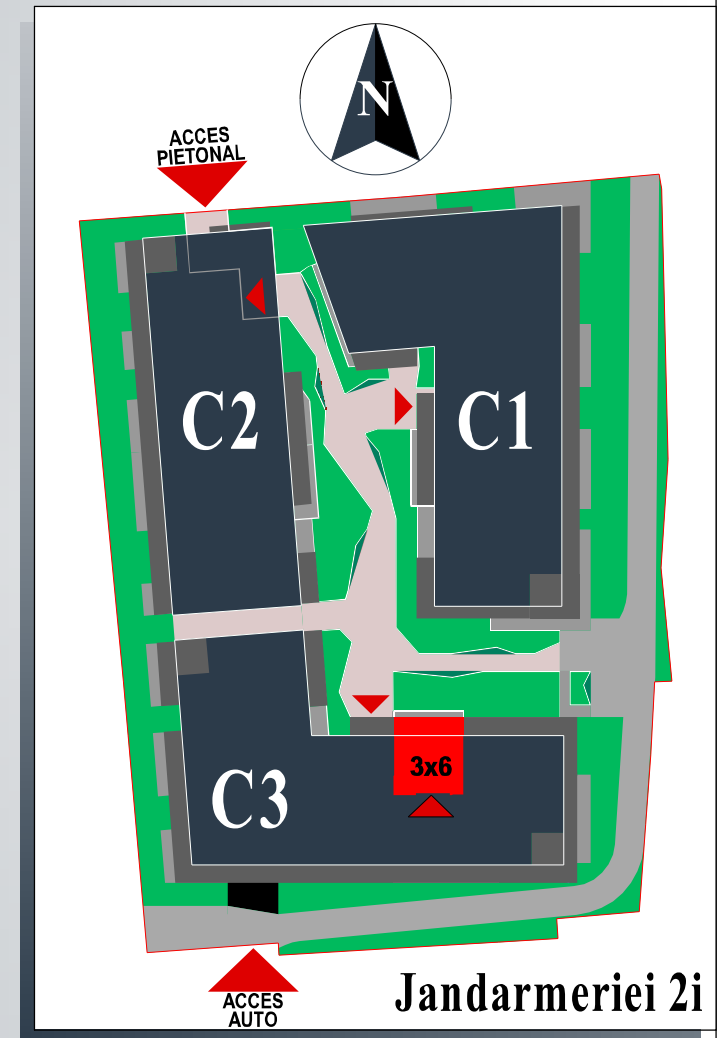

316

Apartment 2 Camere

Nota: Dimensiunile si suprafete pot varia cu $\pm 3\%$; Piese de mobilier si aparatura electrocasnica sunt prezentate in mod orientativ si nu sunt incluse in oferta vanzatorului.

- Total Suprafata Construita Apartament: **93.35** mp
din care Suprafata Construita Balcoane: **22.15** mp

- Total Suprafata Utila Apartament: **77.65** mp
din care Suprafata Utila Balcoane: **21.55** mp