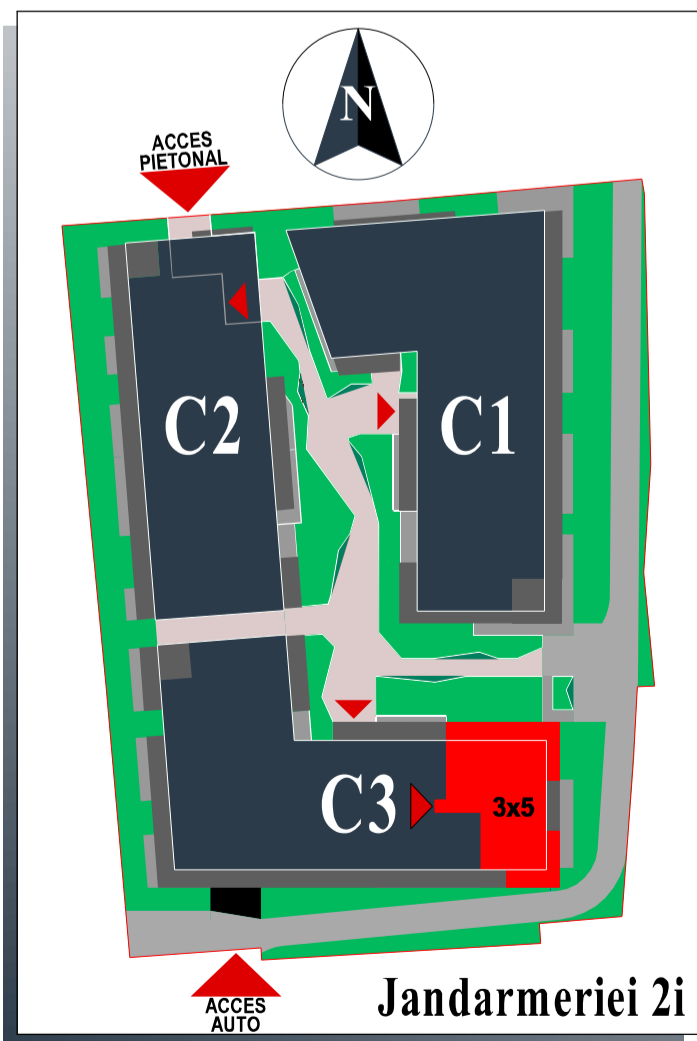

315

Apartment 4 Camere

- Total Suprafata Construita Apartament: **268.45** mp
 din care Suprafata Construita Balcoane: **71.60** mp

- Total Suprafata Utila Apartament: **232.10** mp
 din care Suprafata Utila Balcoane: **69.45** mp

Nota: Dimensiunile si suprafete pot varia cu $\pm 3\%$; Piese de mobilier si aparatura electrocasnica sunt prezentate in mod orientativ si nu sunt incluse in oferta vanzatorului.