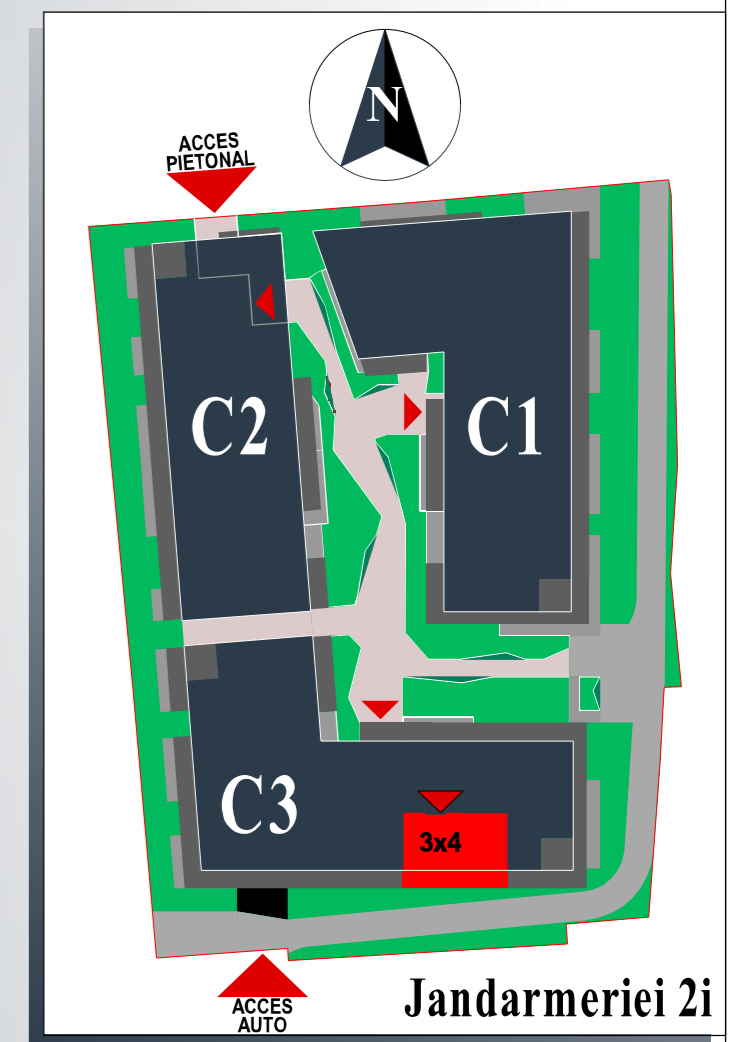

314

Apartment 3 Camere

- Total Suprafata Construita Apartament: **136.55** mp
din care Suprafata Construita Balcoane: **33.60** mp
- Total Suprafata Utila Apartament: **117.85** mp
din care Suprafata Utila Balcoane: **32.65** mp

Nota: Dimensiunile si suprafete pot varia cu $\pm 3\%$; Piese de mobilier si aparatura electrocasnica sunt prezentate in mod orientativ si nu sunt incluse in oferta vanzatorului.