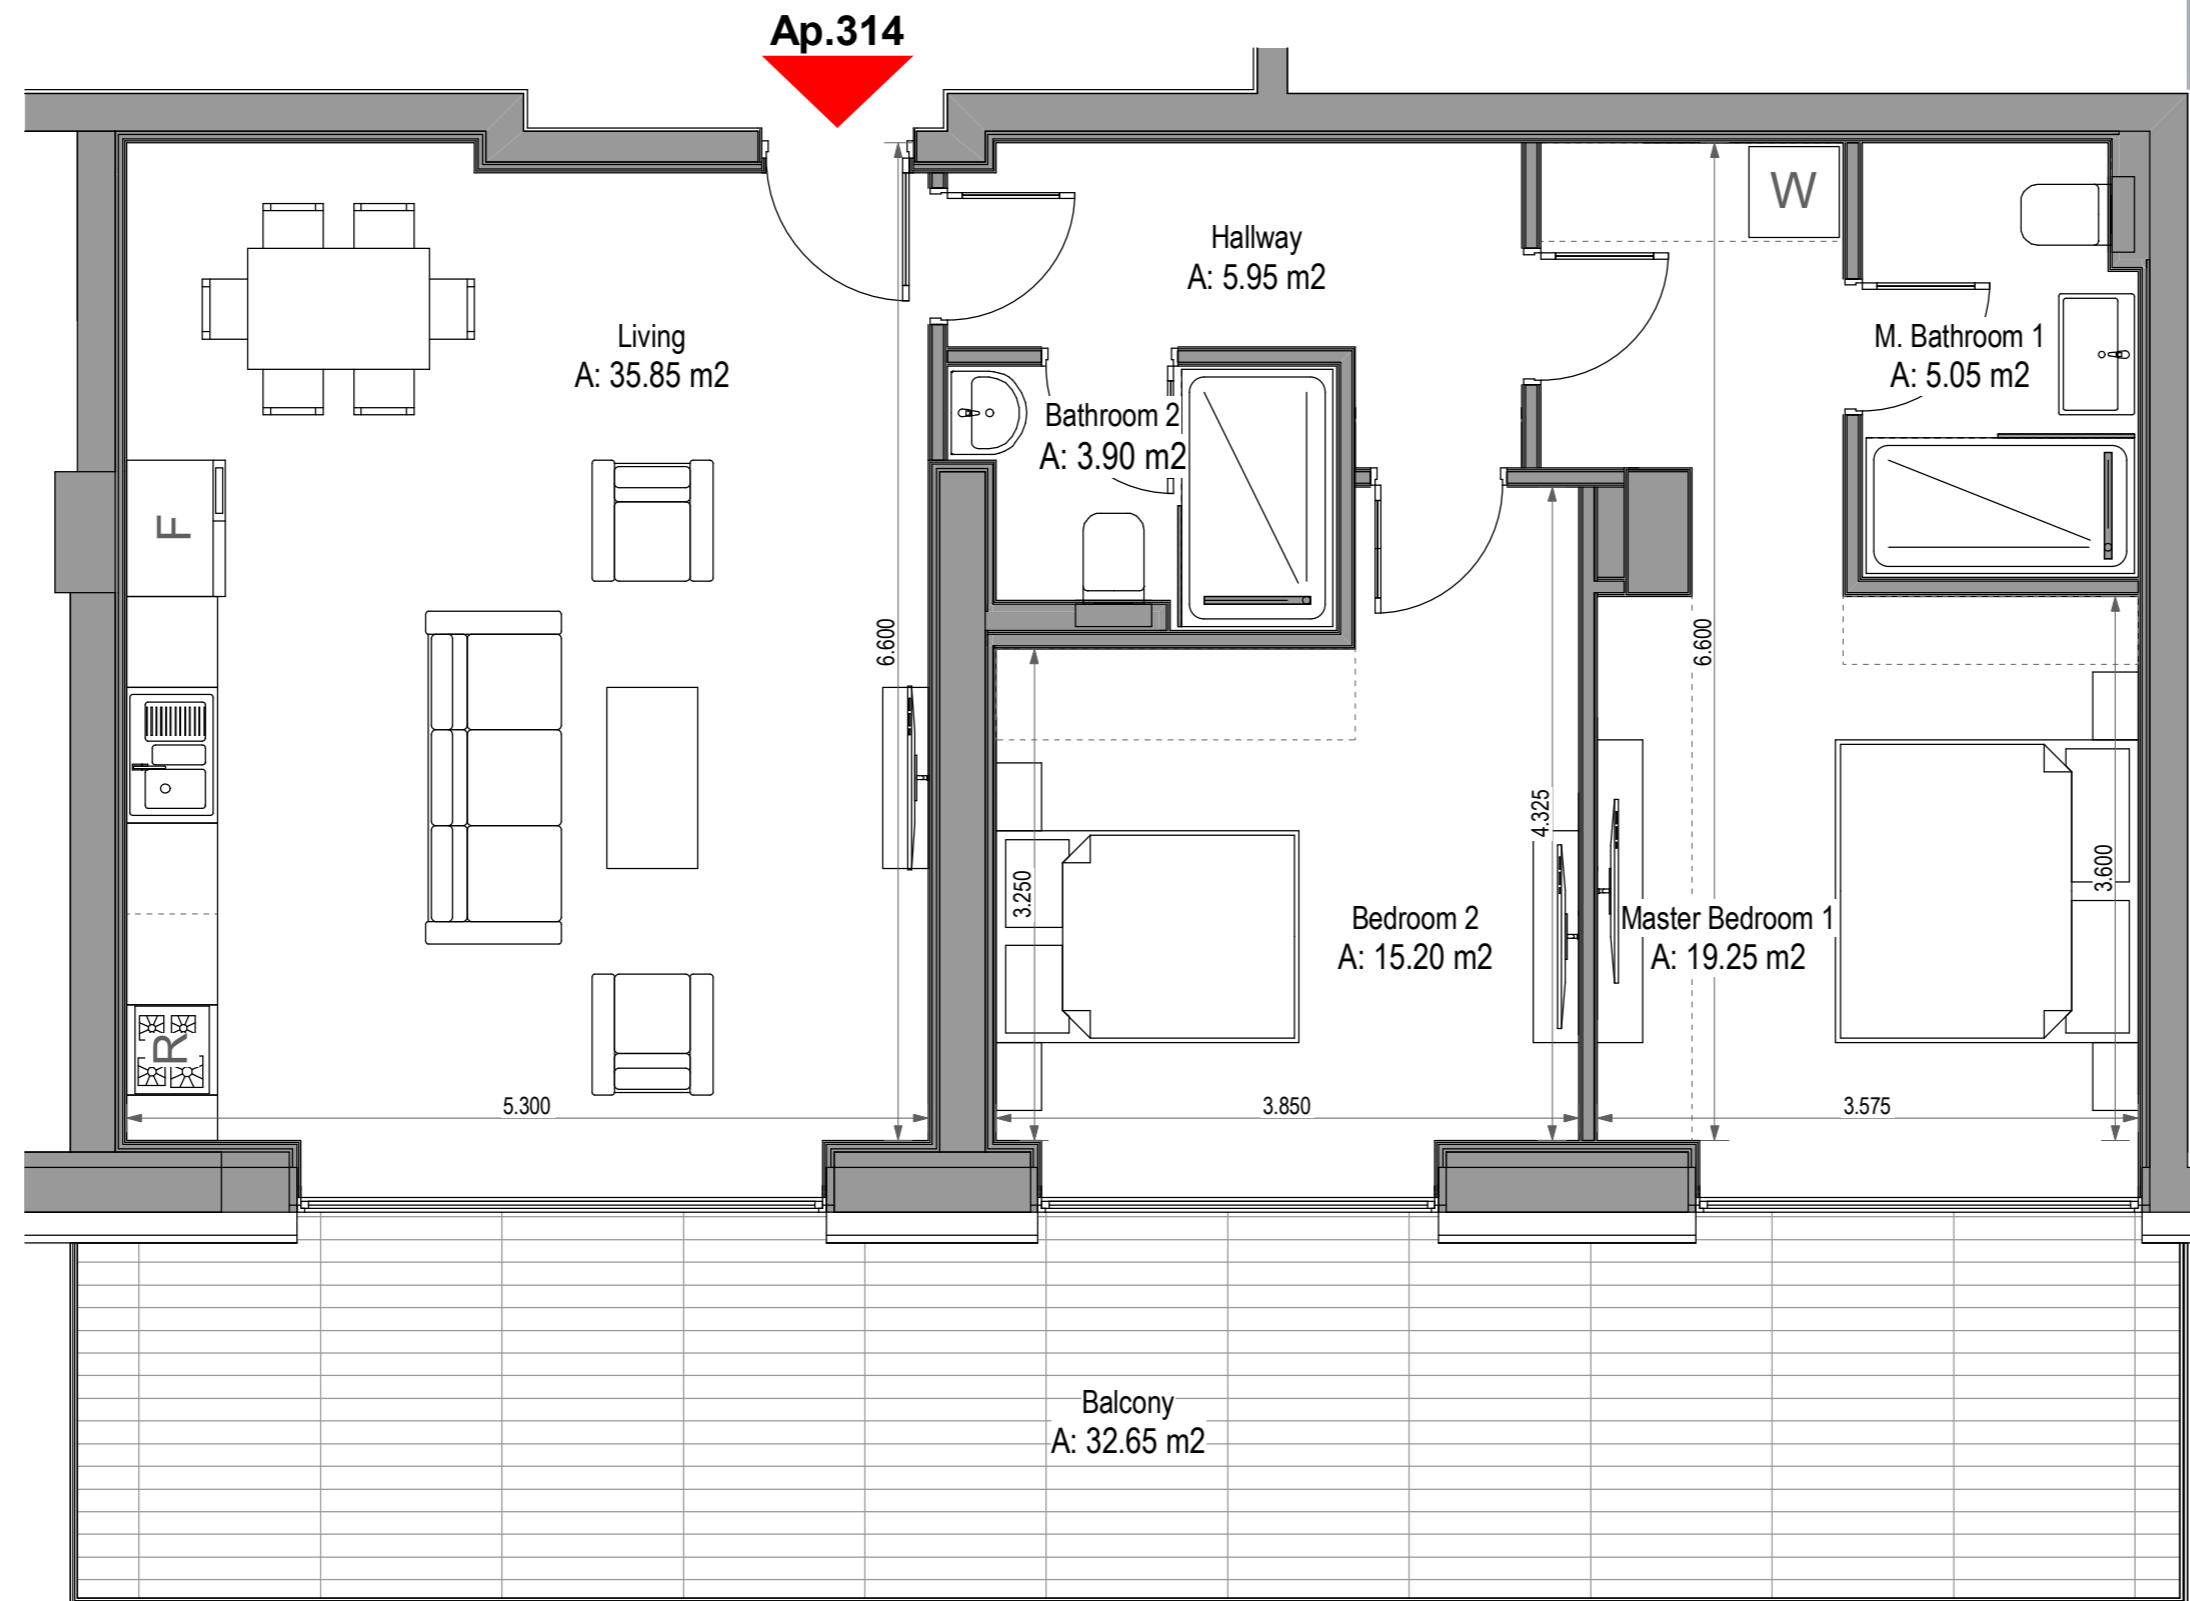

314

Apartment 3 Camere

- Total Suprafata Construita Apartament: **136.55** mp
din care Suprafata Construita Balcoane: **33.60** mp
- Total Suprafata Utila Apartament: **117.85** mp
din care Suprafata Utila Balcoane: **32.65** mp

Nota: Dimensiunile si suprafete pot varia cu $\pm 3\%$; Piese de mobilier si aparatura electrocasnica sunt prezentate in mod orientativ si nu sunt incluse in oferta vanzatorului.