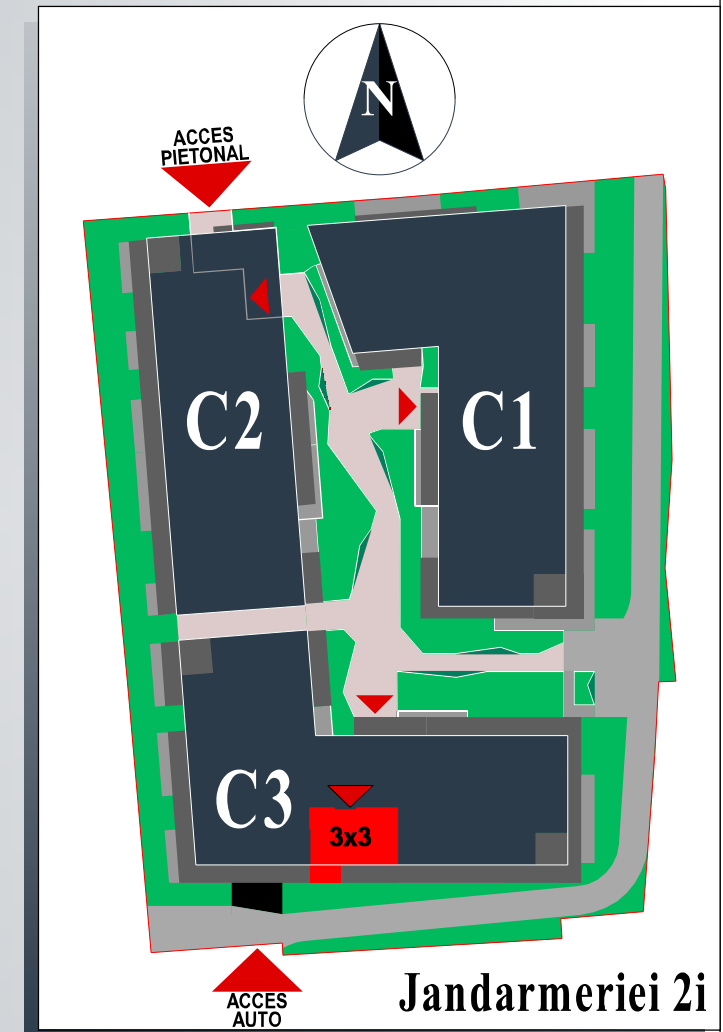

313

Apartment 3 Camerae

- Total Suprafata Construita Apartament: **97.80** mp
din care Suprafata Construita Balcoane: **9.60** mp

- Total Suprafata Utila Apartament: **81.10** mp
din care Suprafata Utila Balcoane: **9.20** mp

Nota: Dimensiunile si suprafete pot varia cu $\pm 3\%$; Piese de mobilier si aparatura electrocasnica sunt prezentate in mod orientativ si nu sunt incluse in oferta vanzatorului.