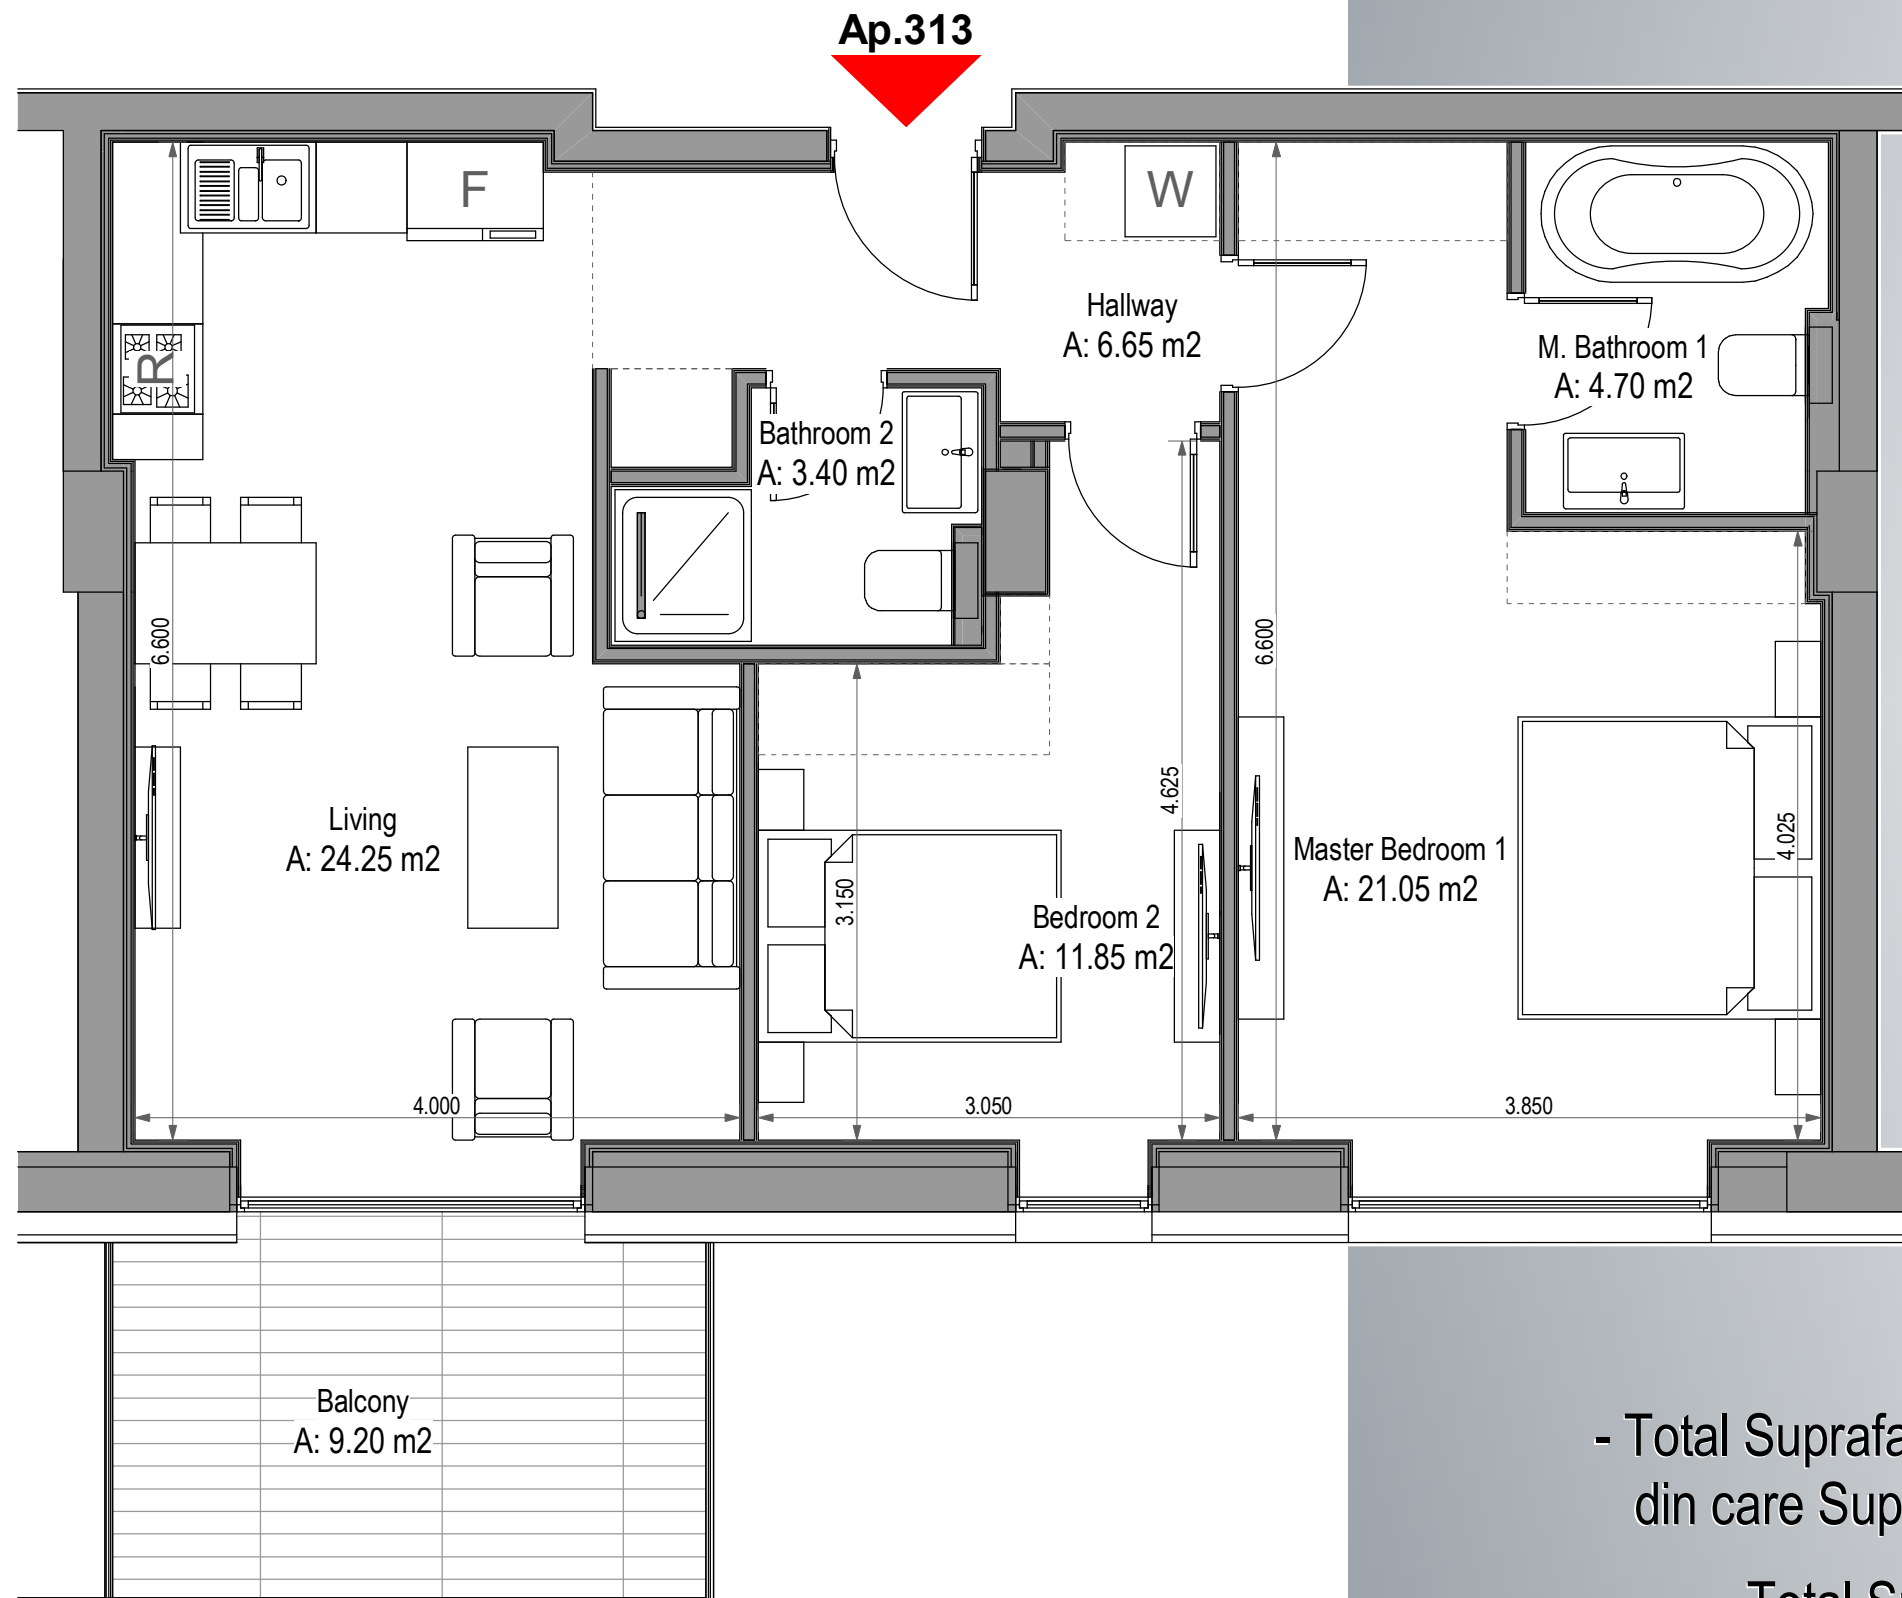

313

Apartment 3 Camerae

- Total Suprafata Construita Apartament: **97.80** mp
din care Suprafata Construita Balcoane: **9.60** mp

- Total Suprafata Utila Apartament: **81.10** mp
din care Suprafata Utila Balcoane: **9.20** mp

Nota: Dimensiunile si suprafete pot varia cu $\pm 3\%$; Piese de mobilier si aparatura electrocasnica sunt prezentate in mod orientativ si nu sunt incluse in oferta vanzatorului.