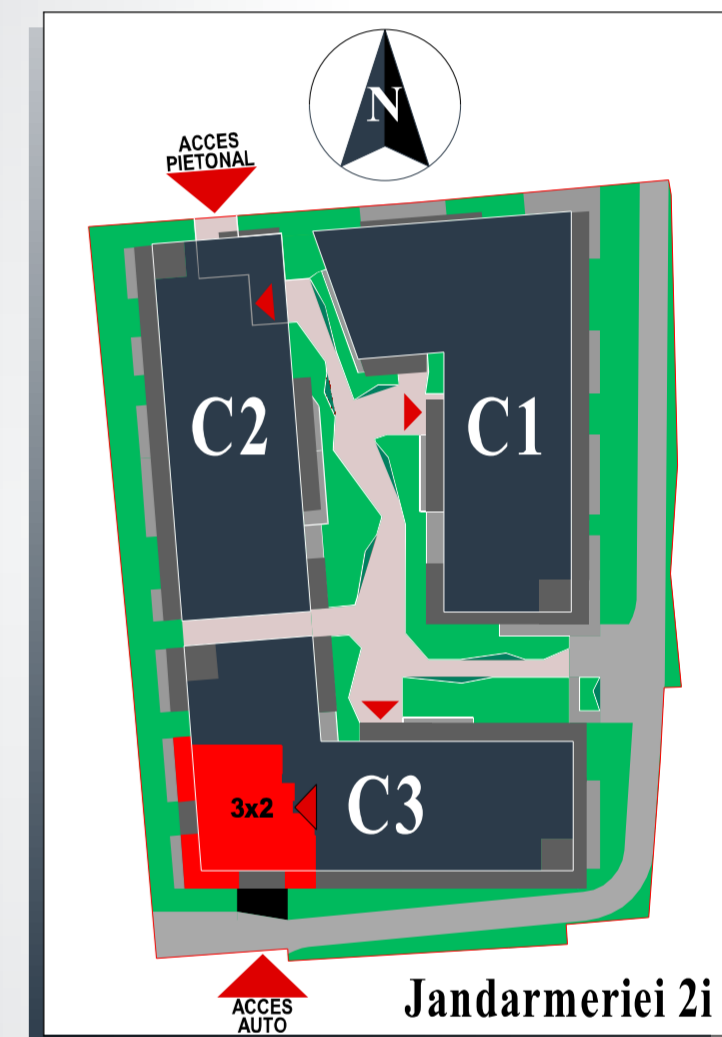

# 312

## Apartment 5 Camere

- Total Suprafata Construita Apartament: **286.75** mp  
din care Suprafata Construita Balcoane: **59.05** mp

- Total Suprafata Utila Apartament: **253.15** mp  
din care Suprafata Utila Balcoane: **57.05** mp