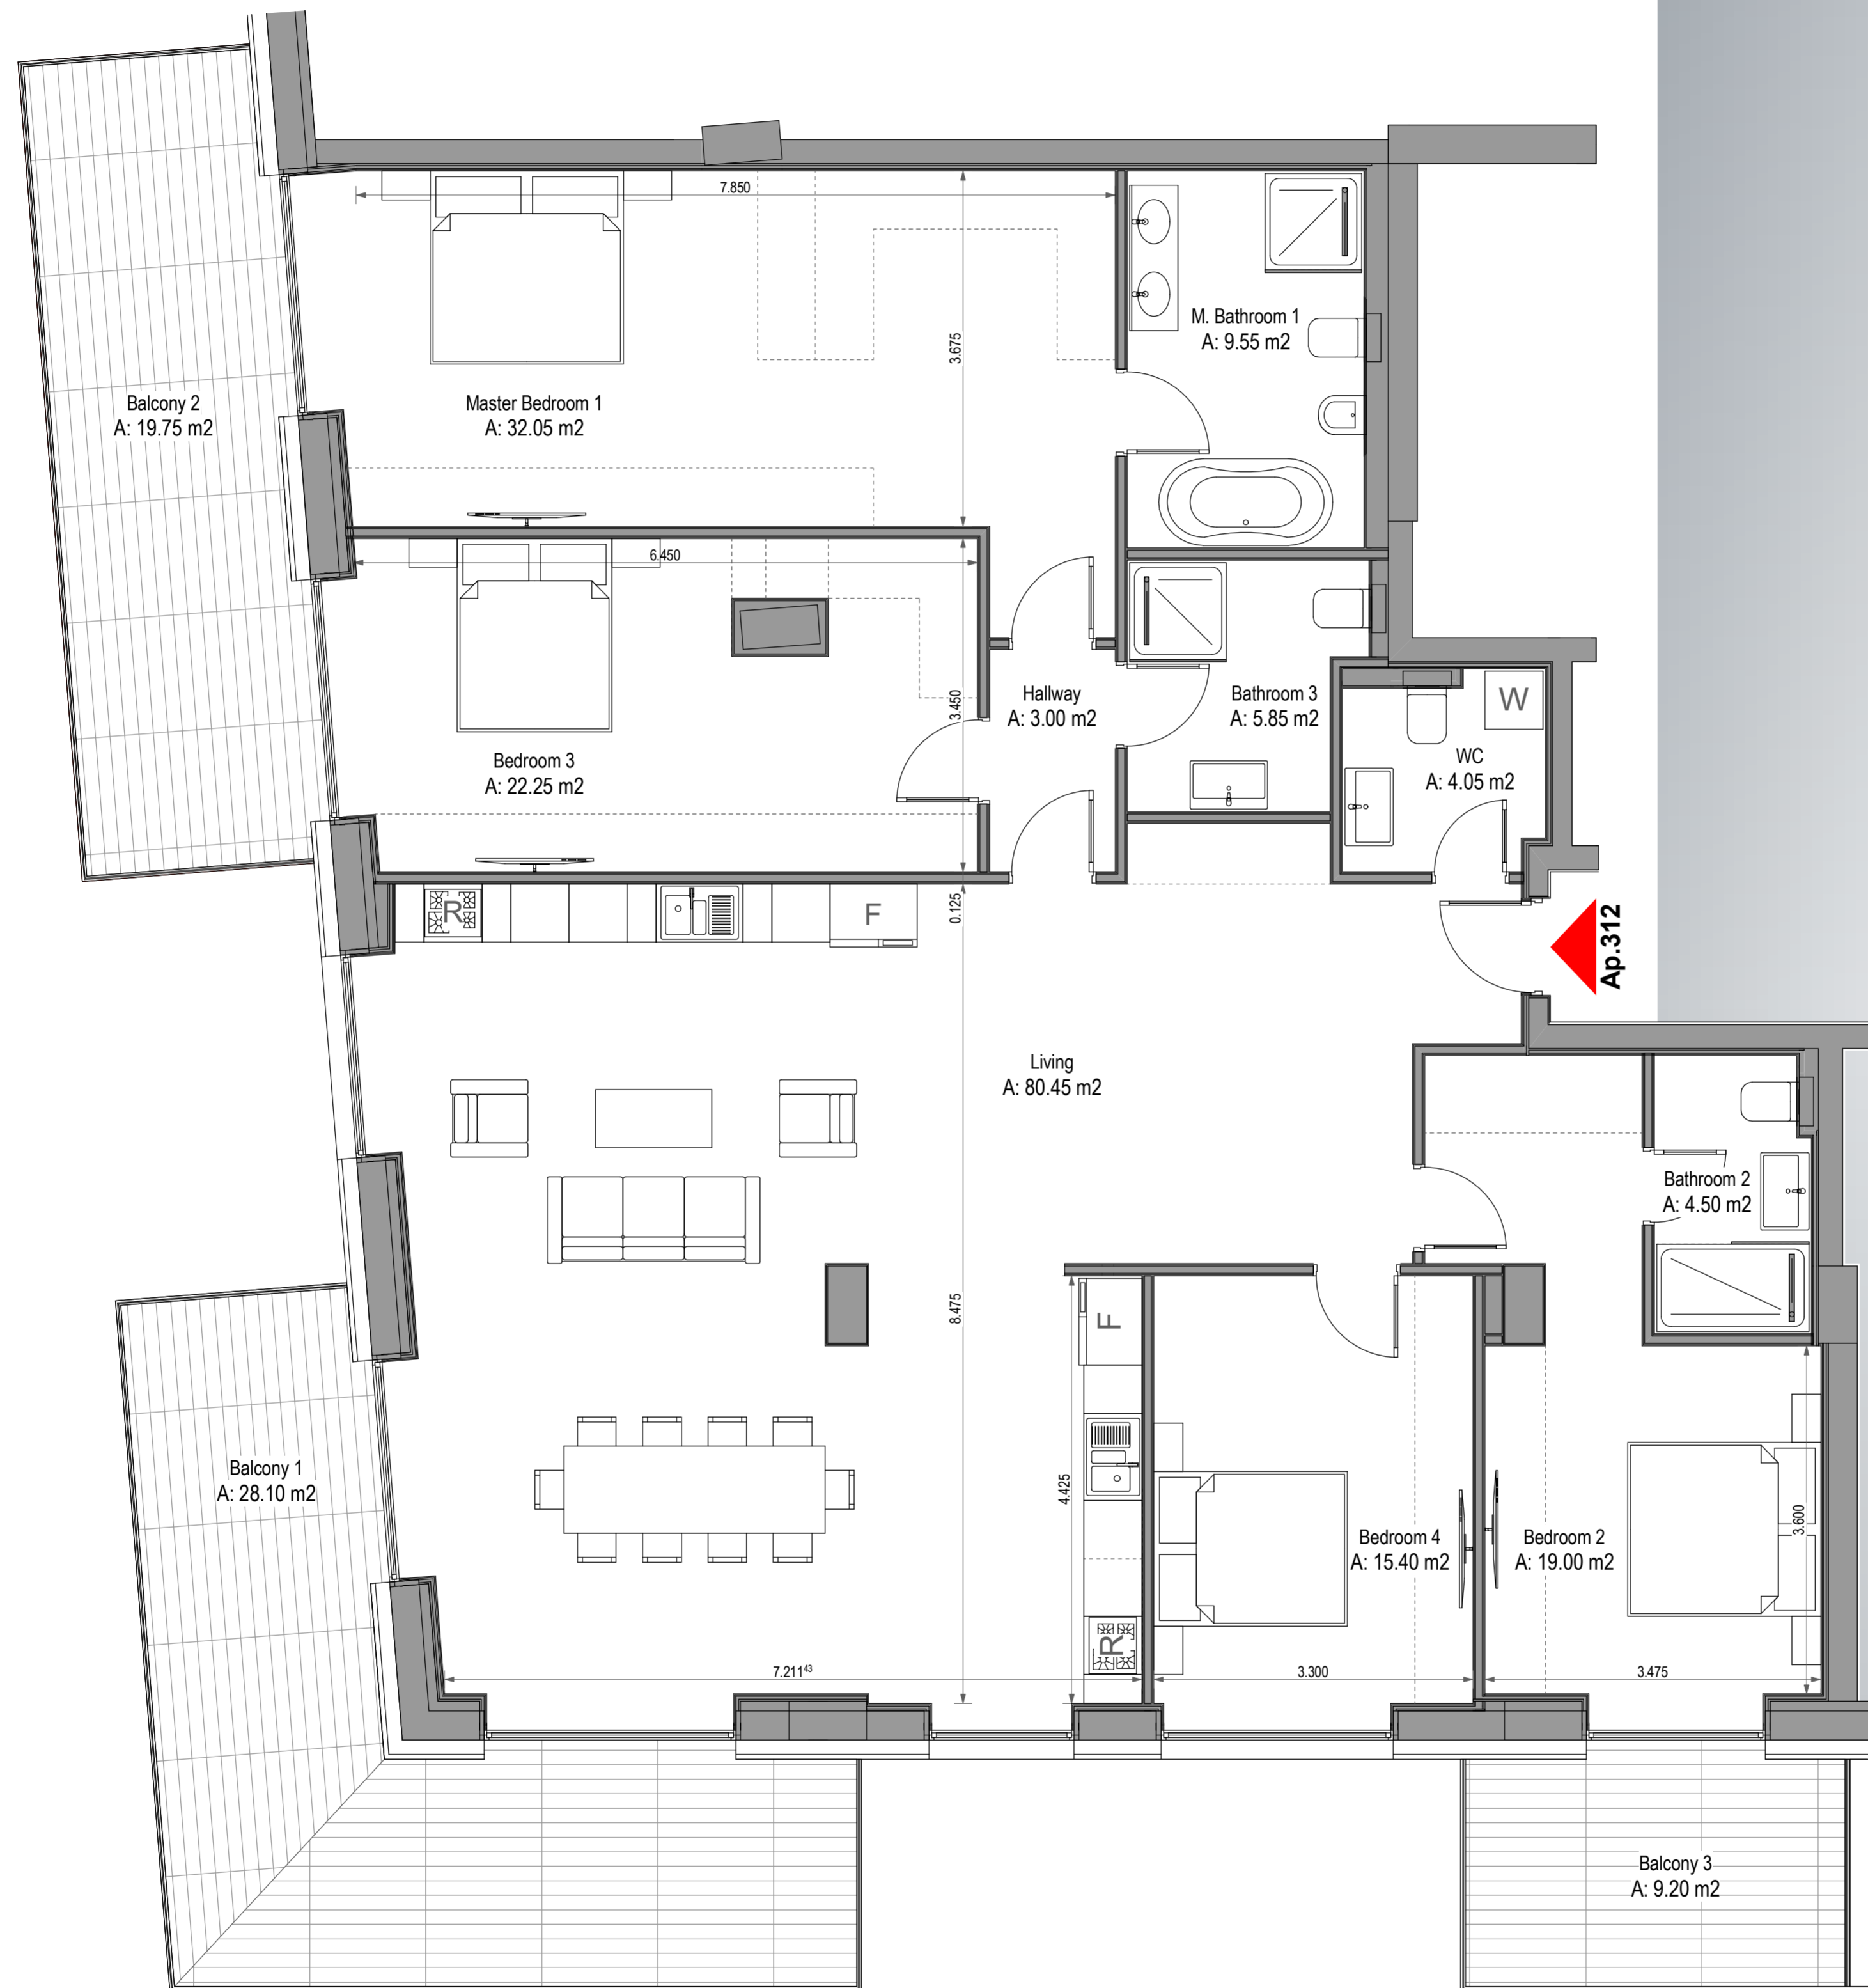

# 312

## Apartment 5 Camere

- Total Suprafata Construita Apartament: **286.75** mp  
din care Suprafata Construita Balcoane: **59.05** mp

- Total Suprafata Utila Apartament: **253.15** mp  
din care Suprafata Utila Balcoane: **57.05** mp

**Nota:** Dimensiunile si suprafete pot varia cu  $\pm$  3%; Piese de mobilier si aparatura electrocasnica sunt prezentate in mod orientativ si nu sunt incluse in oferta vanzatorului.