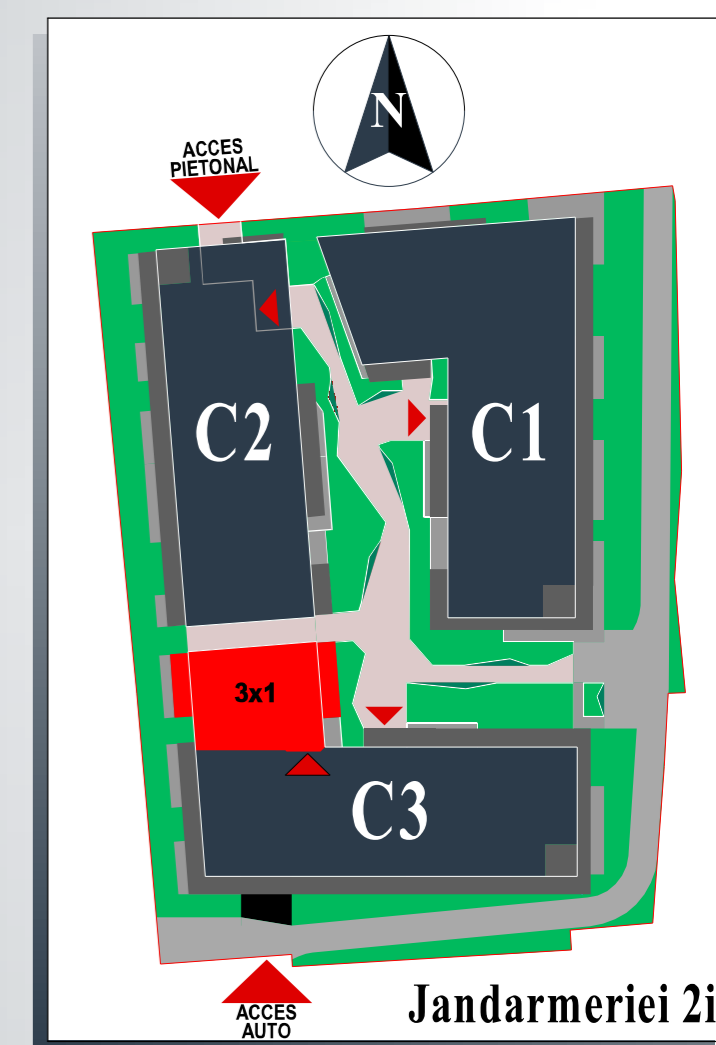

# 311

## Apartment 4 Camere

- Total Suprafata Construita Apartament: **281.05** mp  
din care Suprafata Construita Balcoane: **44.15** mp

- Total Suprafata Utila Apartament: **241.75** mp  
din care Suprafata Utila Balcoane: **42.75** mp

**Nota:** Dimensiunile si suprafete pot varia cu  $\pm 3\%$ ; Piese de mobilier si aparatura electrocasnica sunt prezentate in mod orientativ si nu sunt incluse in oferta vanzatorului.

Ap.311

Scara: 1:60 Format A2L: 590mm x 400mm