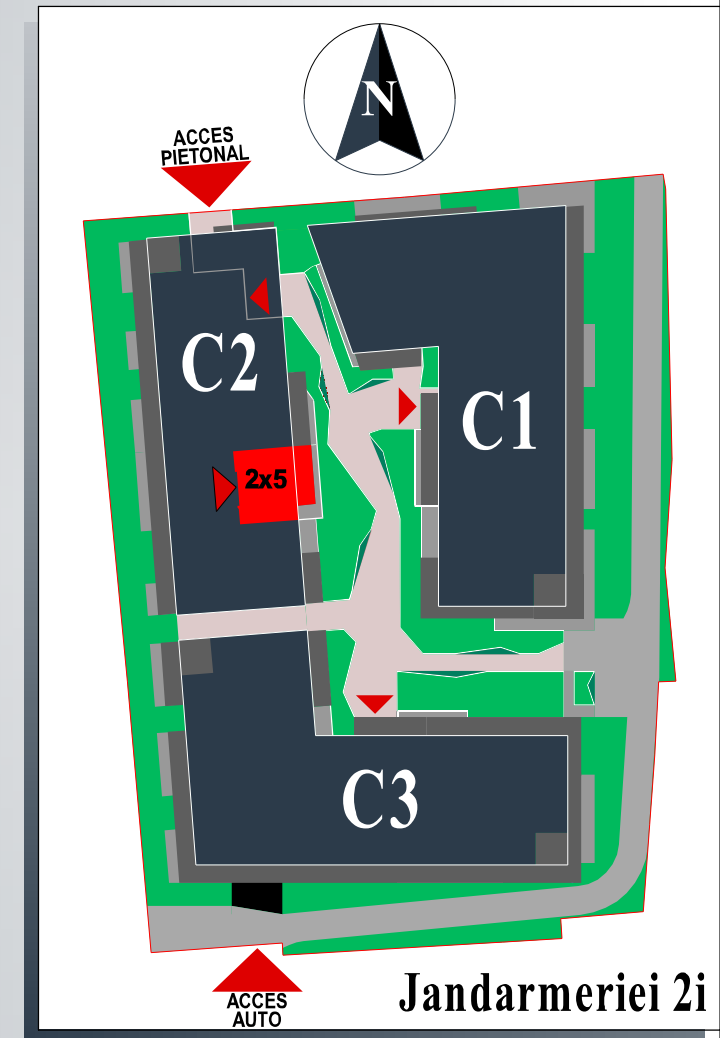

# 235

## Apartament 2 Camere

- Total Suprafata Construita Apartament: **94.40** mp  
din care Suprafata Construita Balcoane: **18.80** mp

- Total Suprafata Utila Apartament: **80.70** mp  
din care Suprafata Utila Balcoane: **18.20** mp

**Nota:** Dimensiunile si suprafete pot varia cu  $\pm 3\%$ ; Piese de mobilier si aparatura electrocasnica sunt prezentate in mod orientativ si nu sunt incluse in oferta vanzatorului.