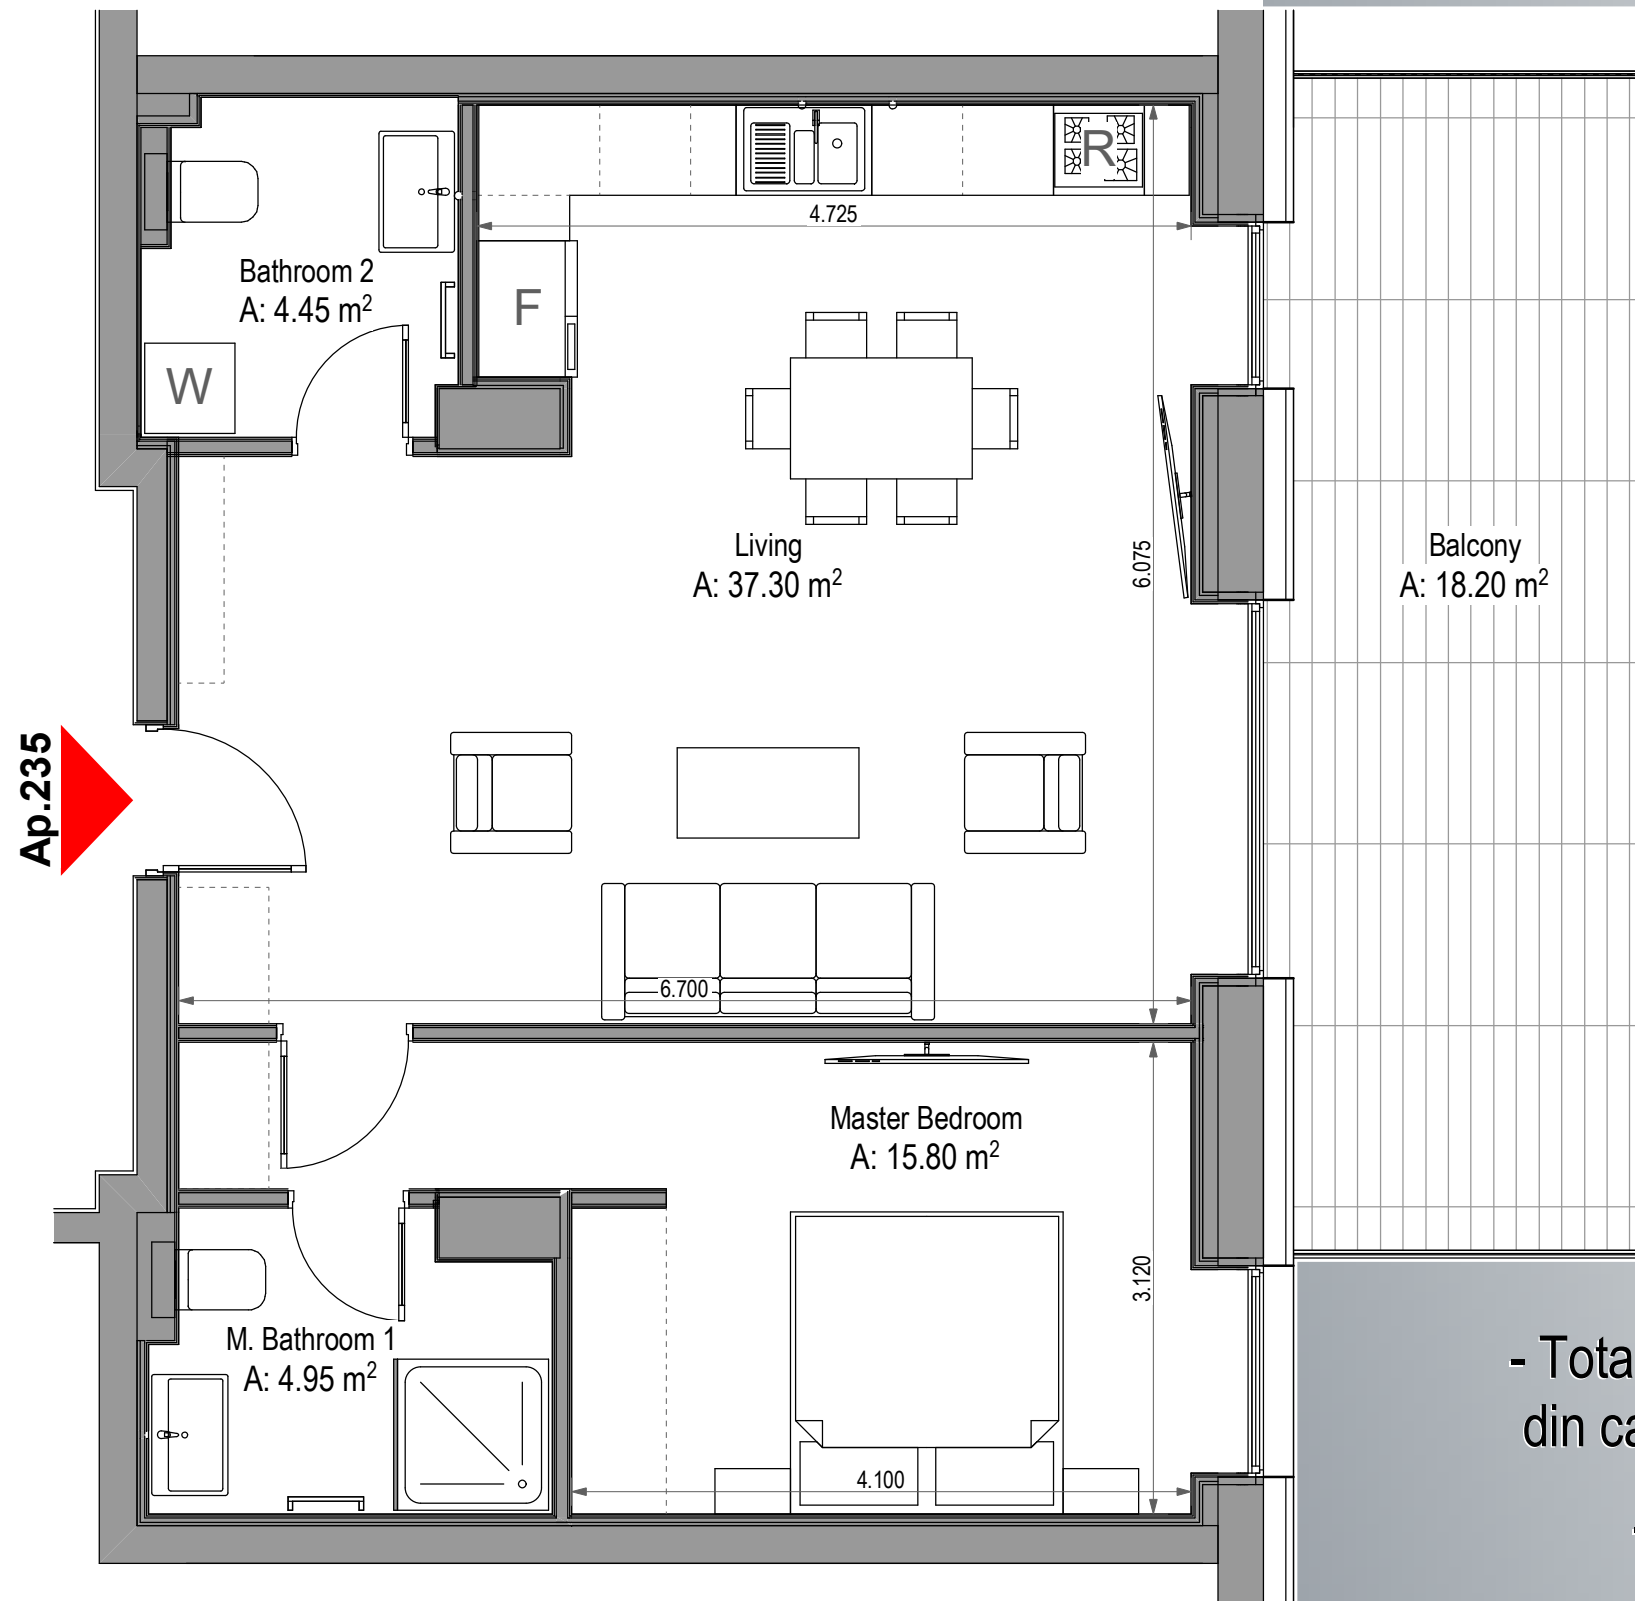

# 235

## Apartament 2 Camere

- Total Suprafata Construita Apartament: **94.40** mp  
din care Suprafata Construita Balcoane: **18.80** mp

- Total Suprafata Utila Apartament: **80.70** mp  
din care Suprafata Utila Balcoane: **18.20** mp

**Nota:** Dimensiunile si suprafete pot varia cu  $\pm 3\%$ ; Piese de mobilier si aparatura electrocasnica sunt prezentate in mod orientativ si nu sunt incluse in oferta vanzatorului.