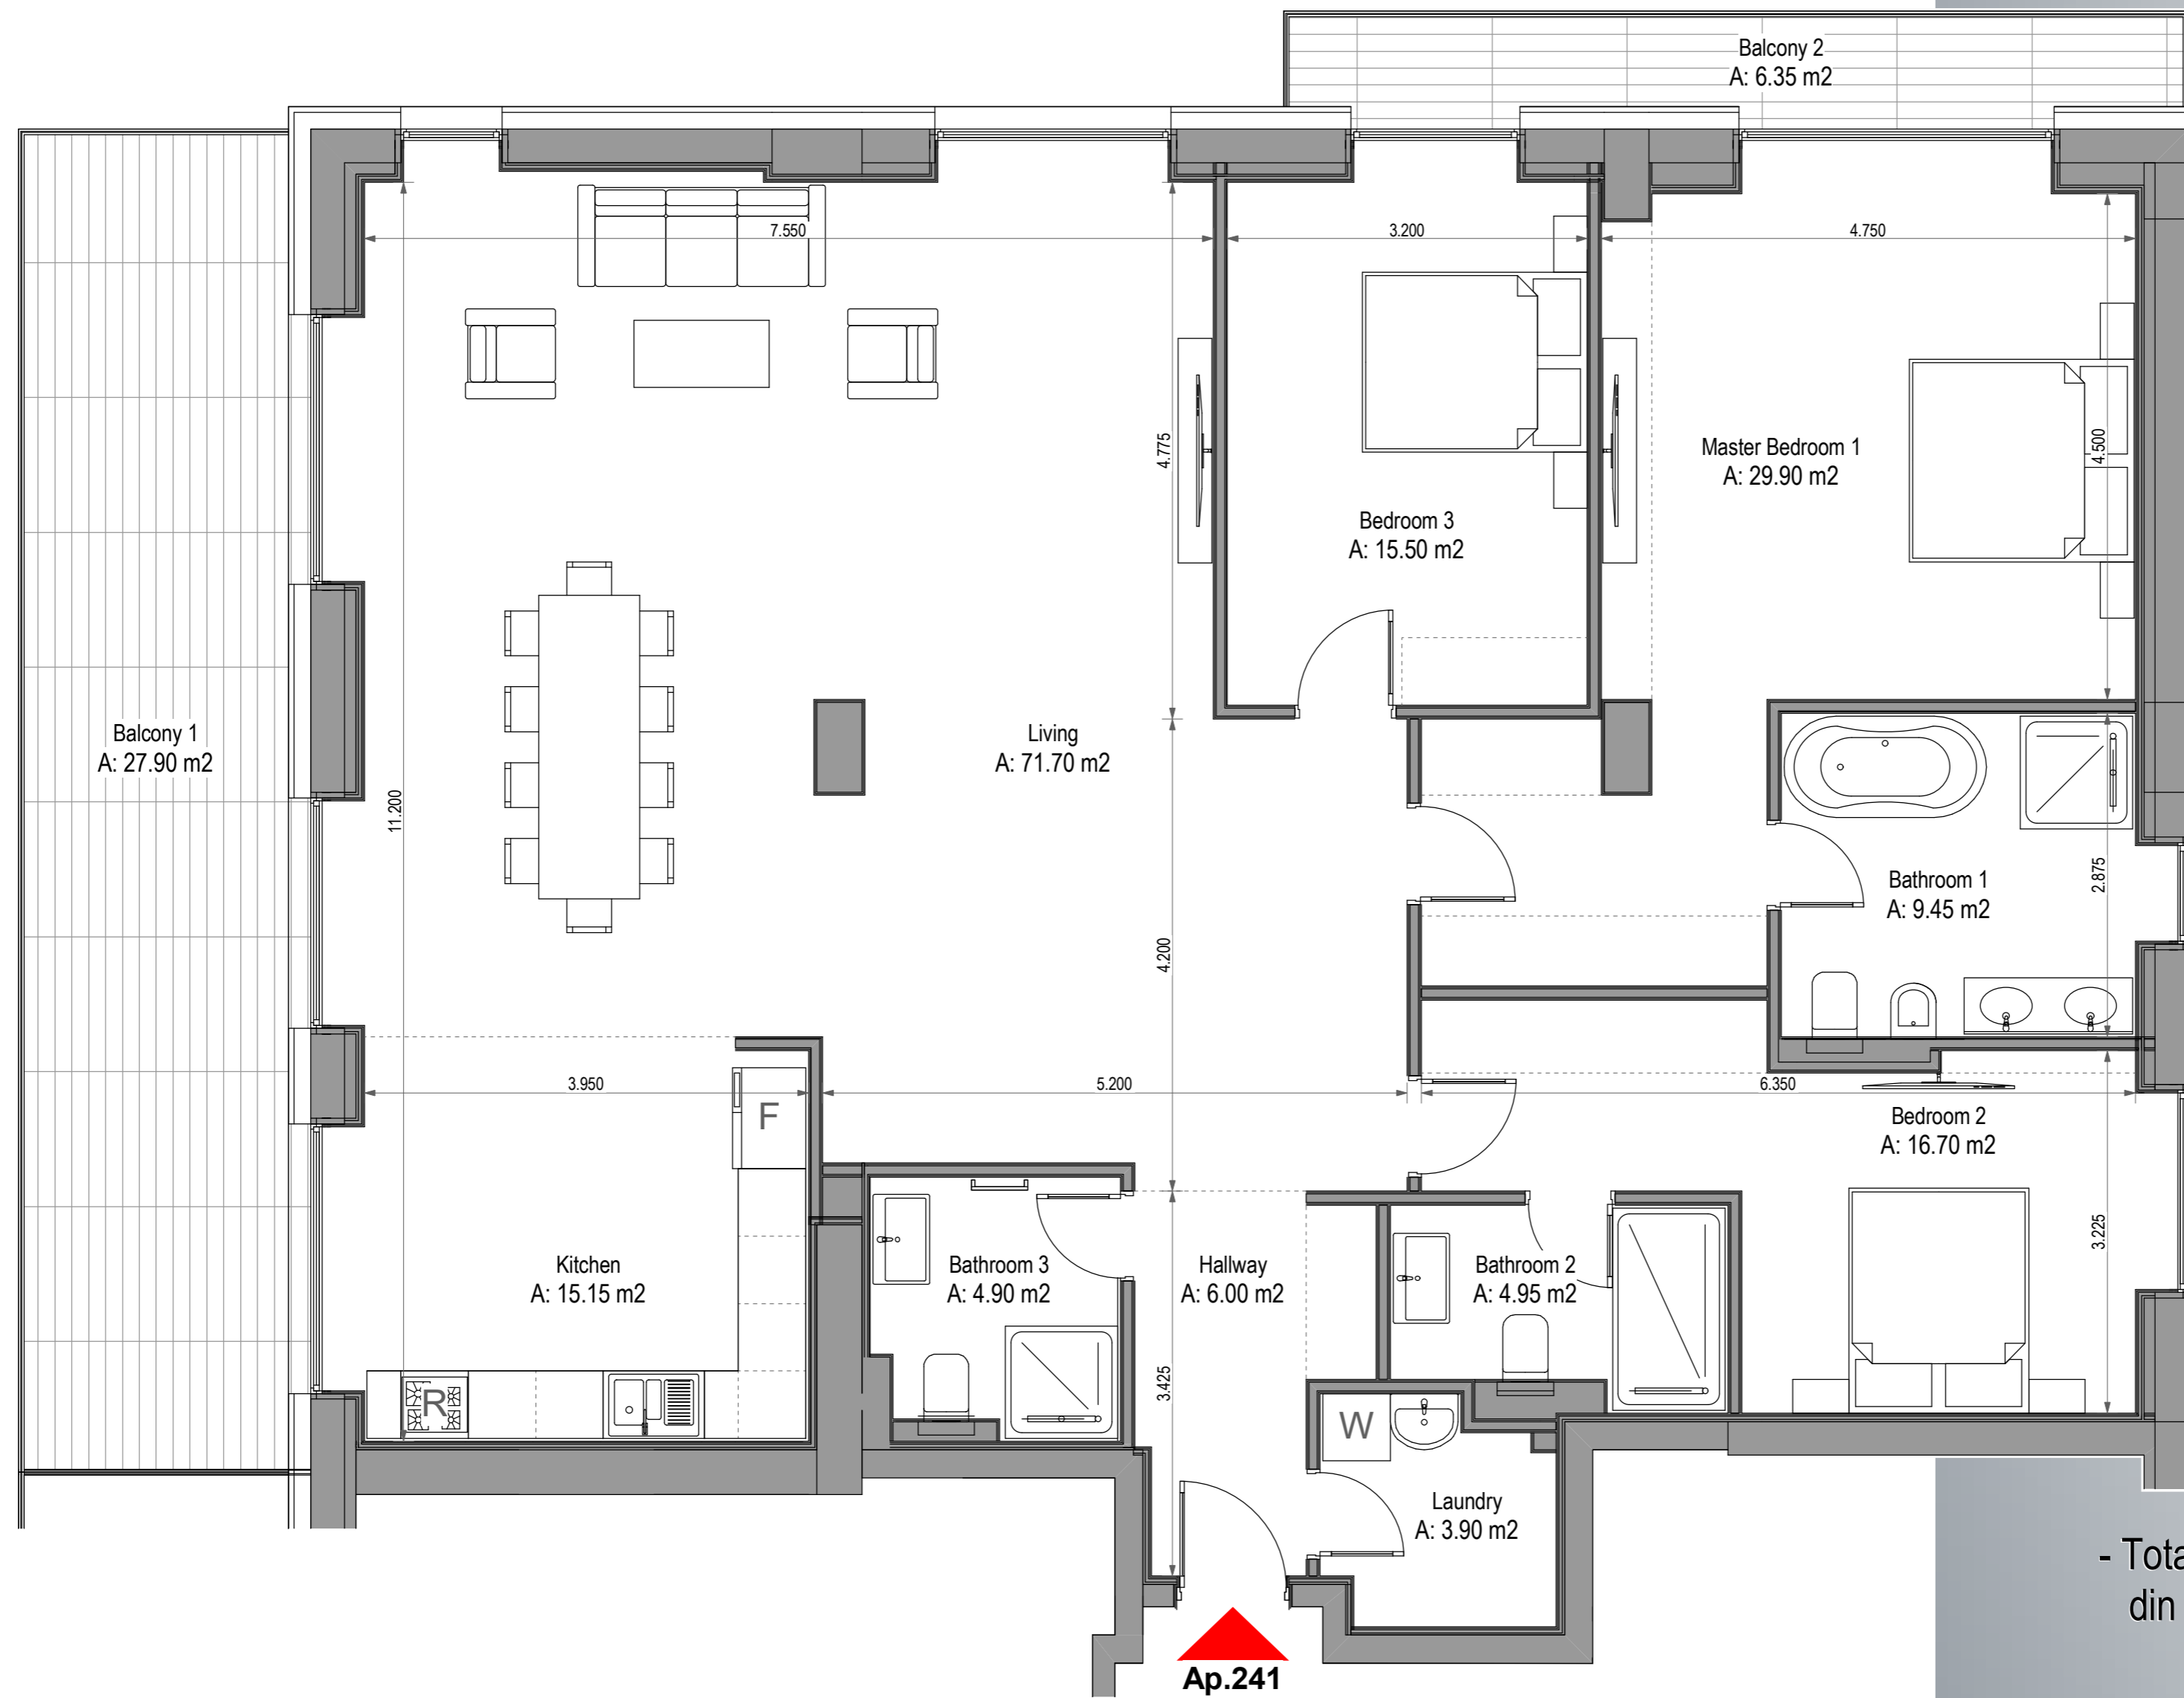

241

Apartment 4 Camere

- Total Suprafata Construita Apartament: **248.50** mp
din care Suprafata Construita Balcoane: **35.55** mp

- Total Suprafata Utila Apartament: **212.40** mp
din care Suprafata Utila Balcoane: **34.25** mp

Nota: Dimensiunile si suprafete pot varia cu $\pm 3\%$; Piese de mobilier si aparatura electrocasnica sunt prezentate in mod orientativ si nu sunt incluse in oferta vanzatorului.

Scara: 1:50 Format A2L: 590mm x 400mm