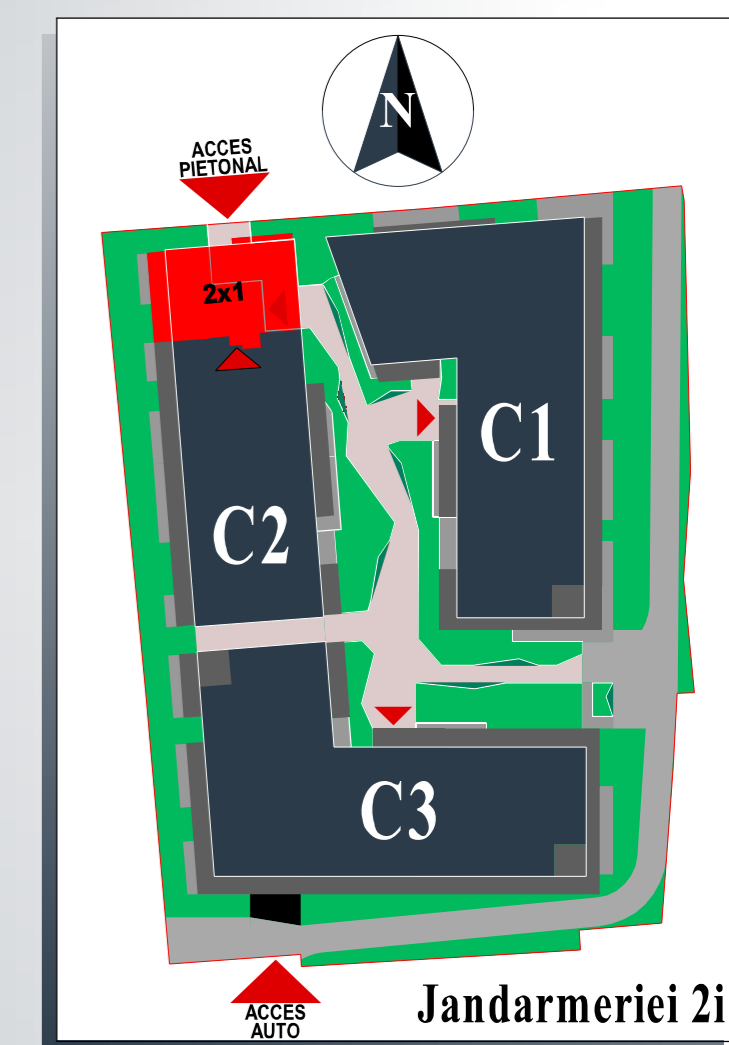

241

Apartment 4 Camere

- Total Suprafata Construita Apartament: **248.50** mp
din care Suprafata Construita Balcoane: **35.55** mp

- Total Suprafata Utila Apartament: **212.40** mp
din care Suprafata Utila Balcoane: **34.25** mp

Nota: Dimensiunile si suprafete pot varia cu $\pm 3\%$; Piese de mobilier si aparatura electrocasnica sunt prezentate in mod orientativ si nu sunt incluse in oferta vanzatorului.

Scara: 1:50 Format A2L: 590mm x 400mm