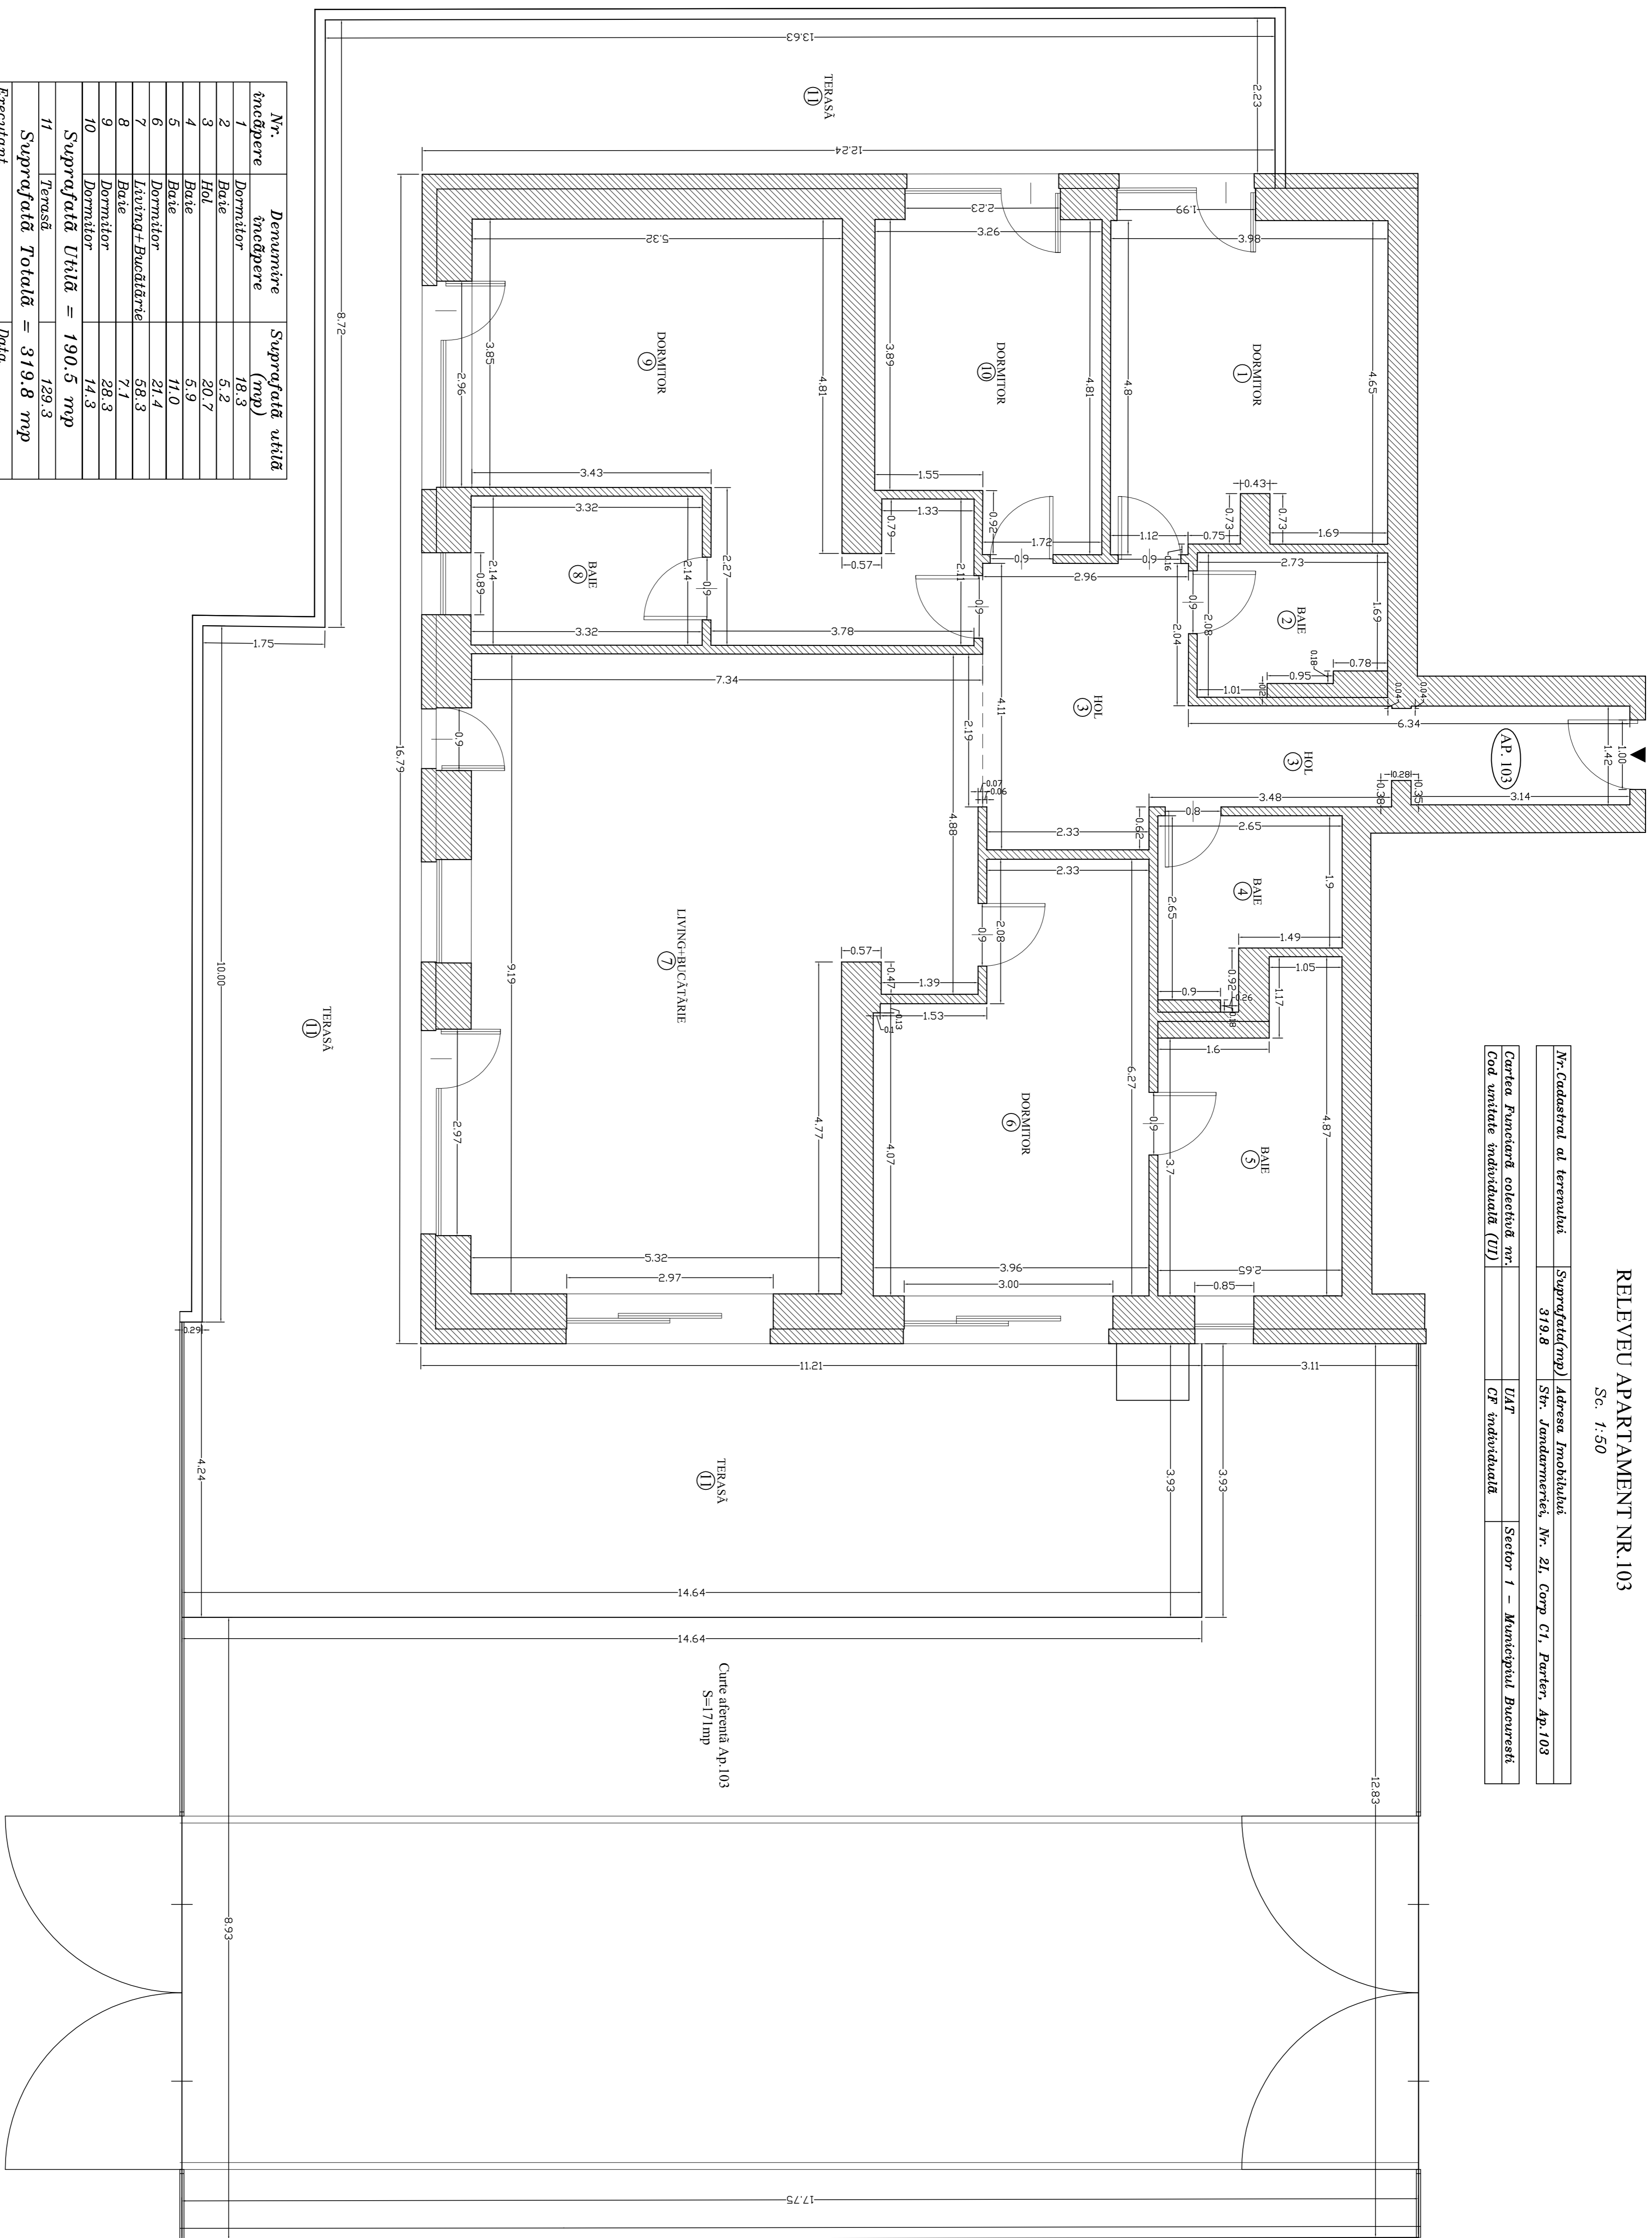

RELEVU APARTAMENT NR.103

Sc. 1-50

ANEXA NR.1.37
la regulament

Mr.Cadastral al terenului	Suprafata(mp)	Adresa Imobilitii
Cartea Funciunilor colective/ nr.	319.8	Sr. Jandarnetiei, Nr. 21, Corp C1, Parter, Ap.103
Cod unitate individuala (UI)	UI7	CF individuala
		Sector 1 - Municipiul Bucuresti

Nr. inddpere	Denumire inddpere	Suprafata utila (mp)
1	Dormitor	18.3
2	Baie	5.2
3	Hol	20.7
4	Baie	5.9
5	Baie	11.0
6	Dormitor	21.4
7	Laiung+ Bucatarie	58.3
8	Baie	7.1
9	Dormitor	28.3
10	Dormitor	14.3
11	Terasa	129.3
Suprafata Totala =		319.8 mp
Executant:		Data:
Ing. MINCA MITRICA		Septembrie-2022
Receptioman:		Data: