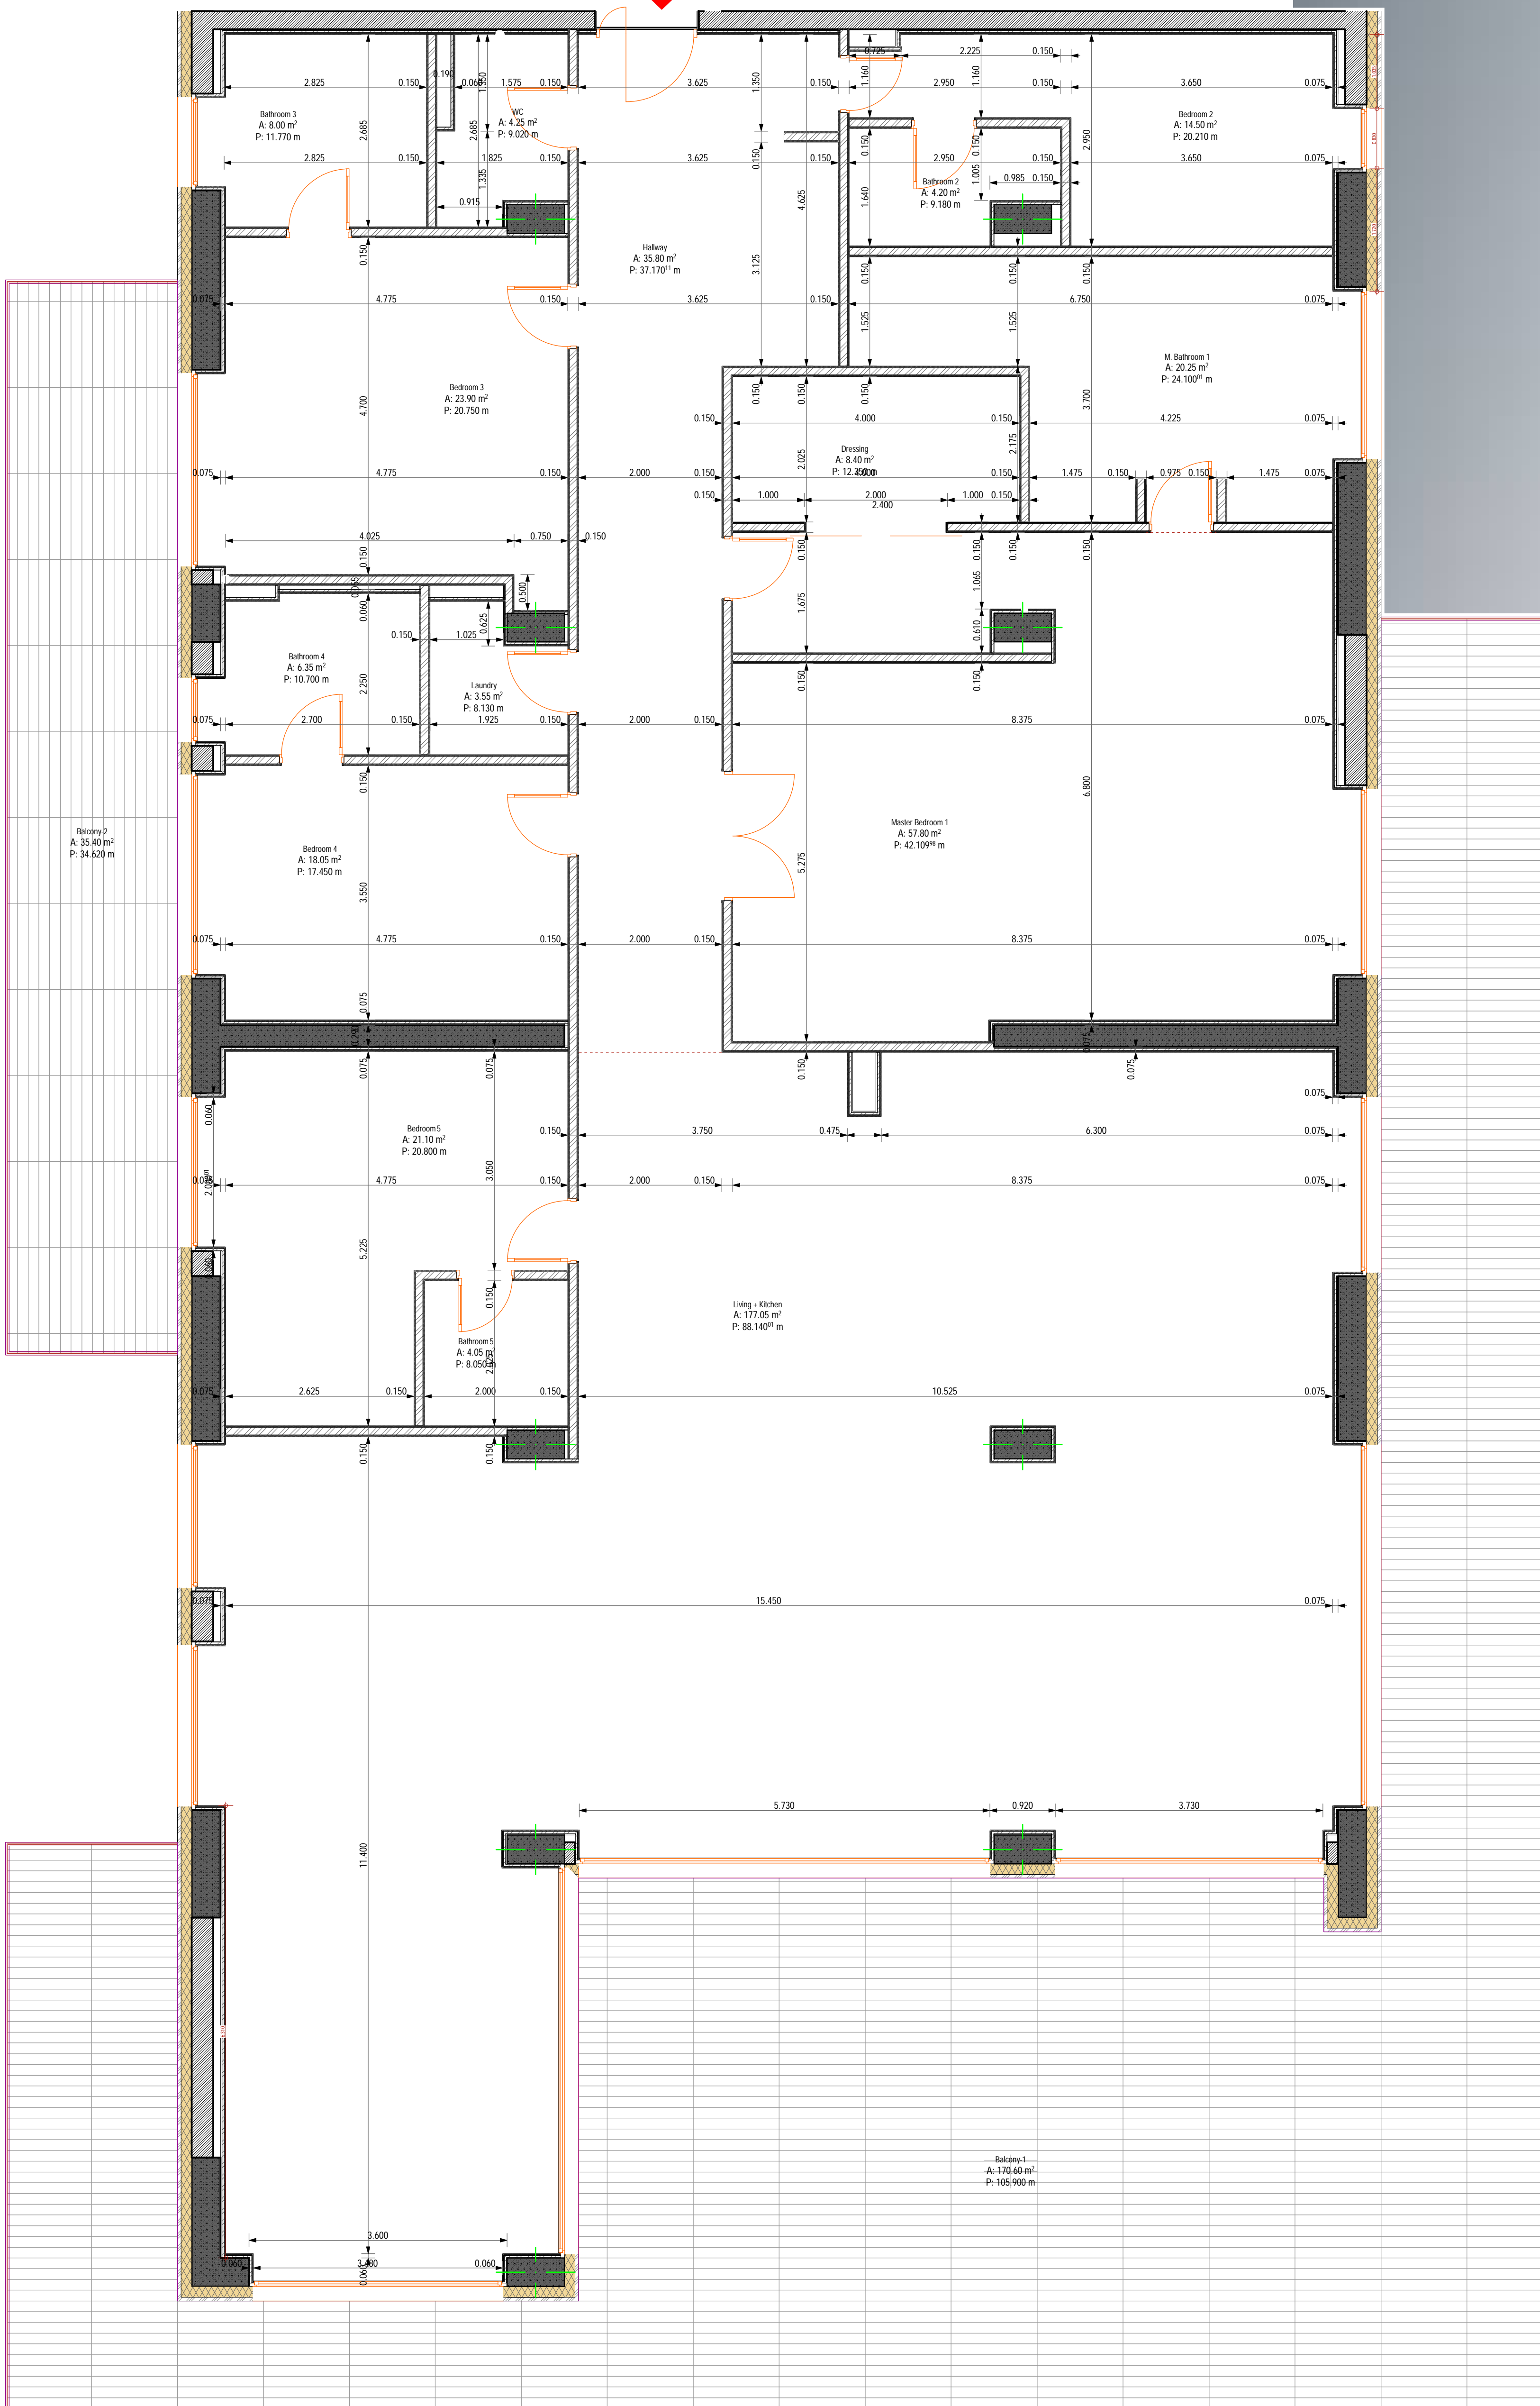

152

Apartment 6 Camere

Ap.152

- Total Suprafata Construita Apartament: **679.10** mp
din care Suprafata Construita Balcoane: **207.80** mp

- Total Suprafata Utila Apartament: **613.25** mp
din care Suprafata Utila Balcoane: **206.00** mp

Nota: Dimensiunile si suprafete pot varia cu $\pm 3\%$; Piese de mobilier si aparatura electrosanctifica sunt prezentate in mod orientativ si nu sunt incluse in oferta vanzatorului.