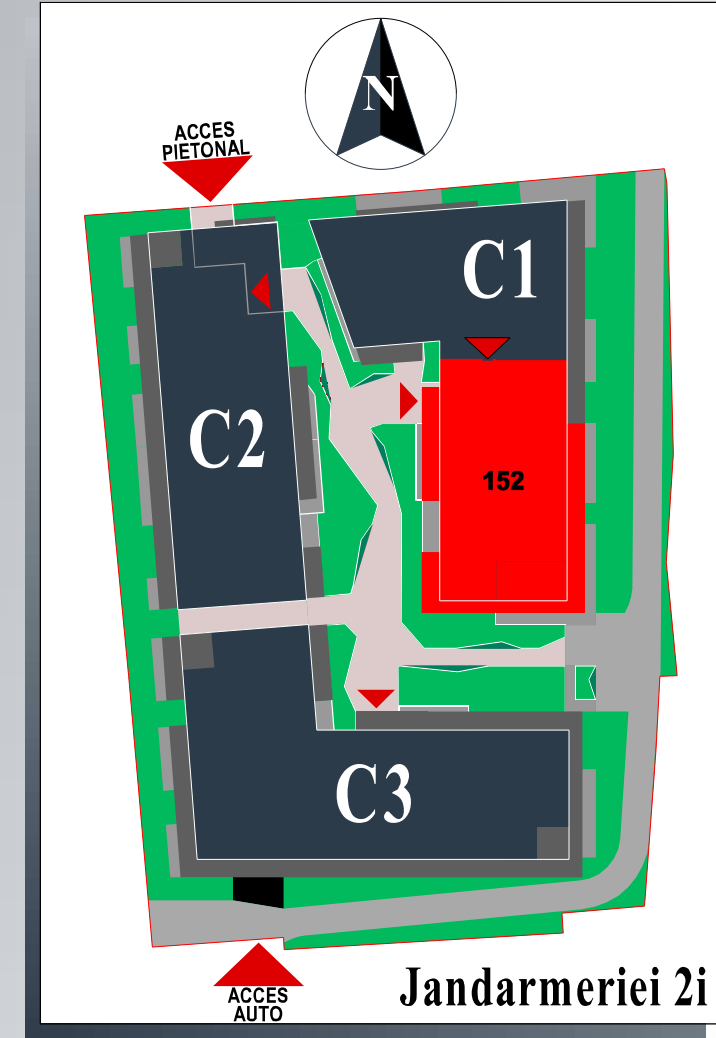

152

Apartment 6 Camere

Ap.152

- Total Suprafata Construita Apartament: **679.10** mp
din care Suprafata Construita Balcoane: **207.80** mp

- Total Suprafata Utila Apartament: **613.25** mp
din care Suprafata Utila Balcoane: **206.00** mp

Nota: Dimensiunile si suprafete pot varia cu $\pm 3\%$; Piese de mobilier si aparatura electrosanctifica sunt prezentate in mod orientativ si nu sunt incluse in oferta vanzatorului.