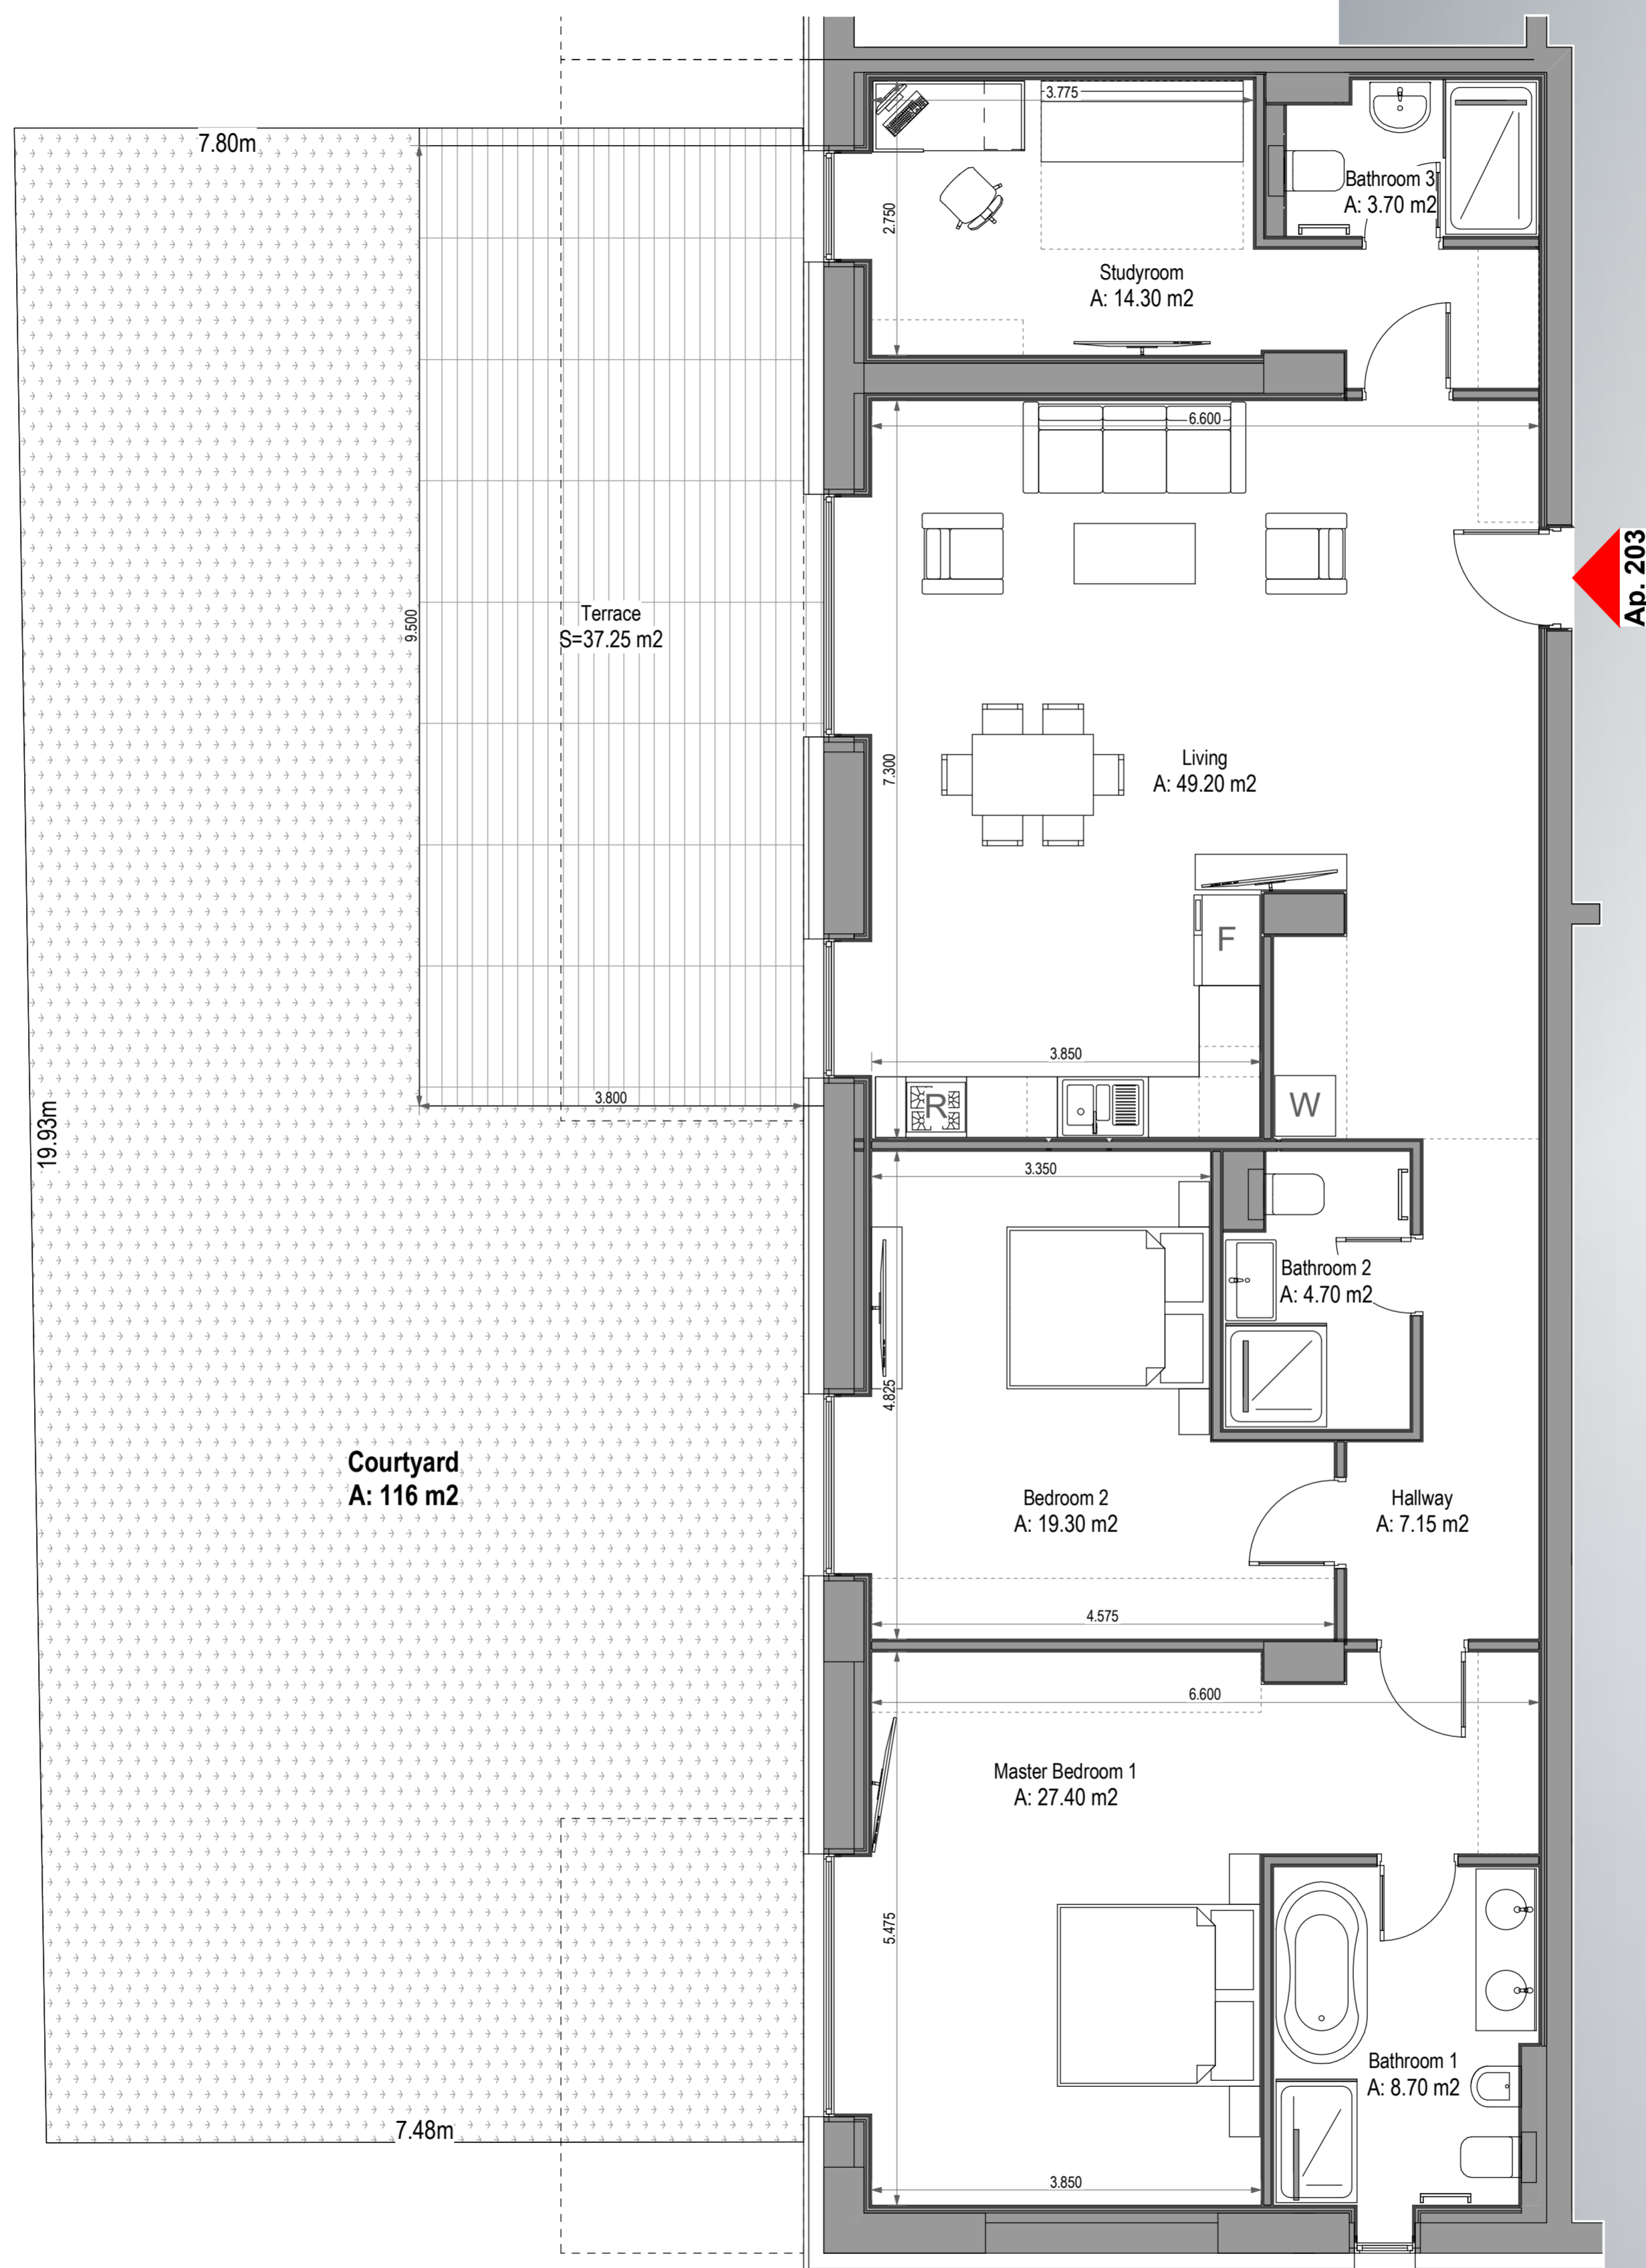

# 203

## Apartment 4 Camere

- Total Suprafata Construita Apartament: **202.25 mp**  
din care Suprafata Construita Terase: **37.25 mp**

- Total Suprafata Utila Apartament: **171.70 mp**  
din care Suprafata Utila Balcoane: **37.25 mp**

- **Suprafata Curte: 116 m<sup>2</sup>**

**Nota:** Dimensiunile si suprafete pot varia cu  $\pm 3\%$ ; Piese de mobilier si aparatura electrocasnica sunt prezentate in mod orientativ si nu sunt incluse in oferta vanzatorului.