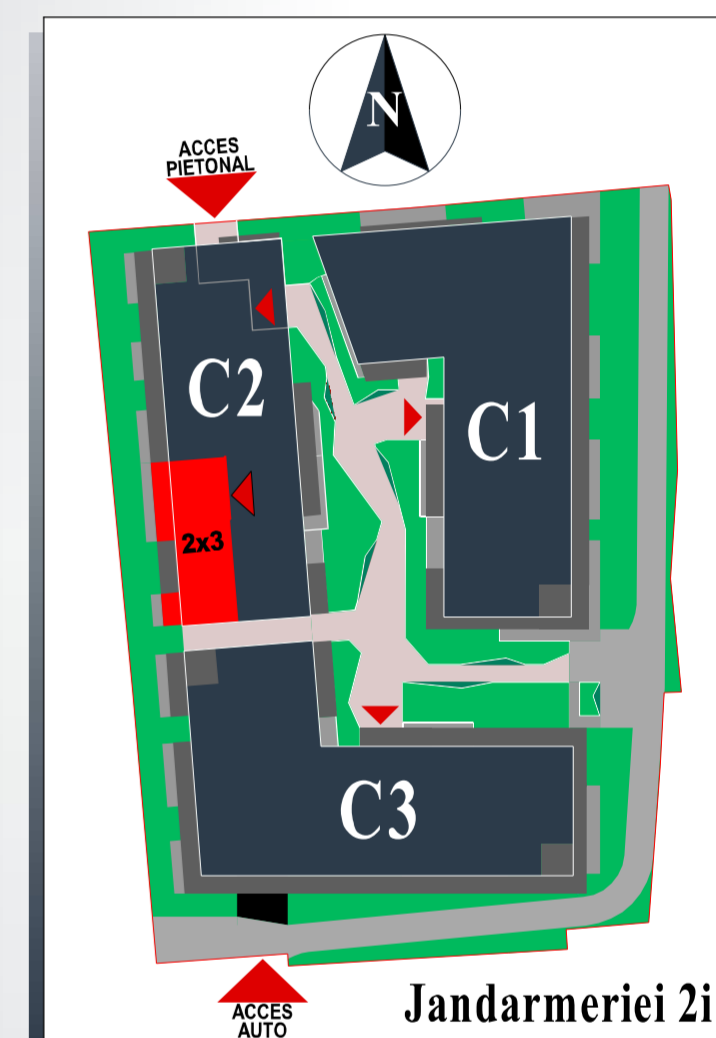

# 203

## Apartment 4 Camere

- Total Suprafata Construita Apartament: **202.25 mp**  
din care Suprafata Construita Terase: **37.25 mp**

- Total Suprafata Utila Apartament: **171.70 mp**  
din care Suprafata Utila Balcoane: **37.25 mp**

- **Suprafata Curte: 116 m<sup>2</sup>**

**Nota:** Dimensiunile si suprafete pot varia cu  $\pm 3\%$ ; Piese de mobilier si aparatura electrocasnica sunt prezentate in mod orientativ si nu sunt incluse in oferta vanzatorului.