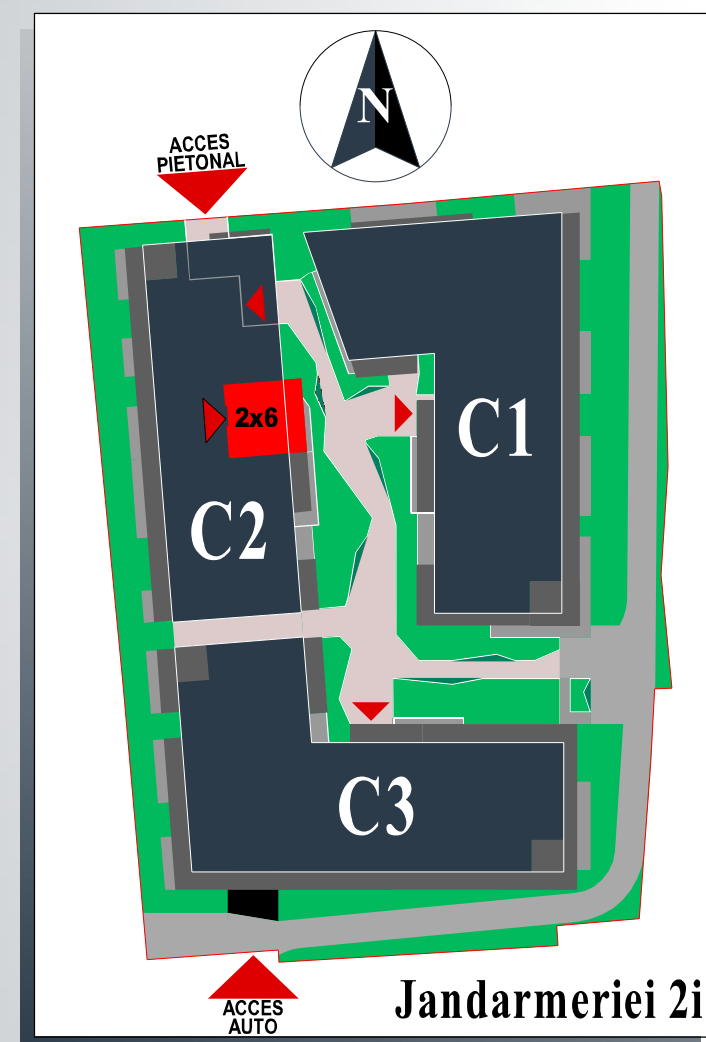

216

Apartment 2 Camere

- Total Suprafata Construita Apartament: **100.05** mp
din care Suprafata Construita Balcoane: **23.45** mp

- Total Suprafata Utila Apartament: **83.95** mp
din care Suprafata Utila Balcoane: **22.80** mp

Nota: Dimensiunile si suprafete pot varia cu $\pm 3\%$; Piese de mobilier si aparatura electrocasnica sunt prezentate in mod orientativ si nu sunt incluse in oferta vanzatorului.