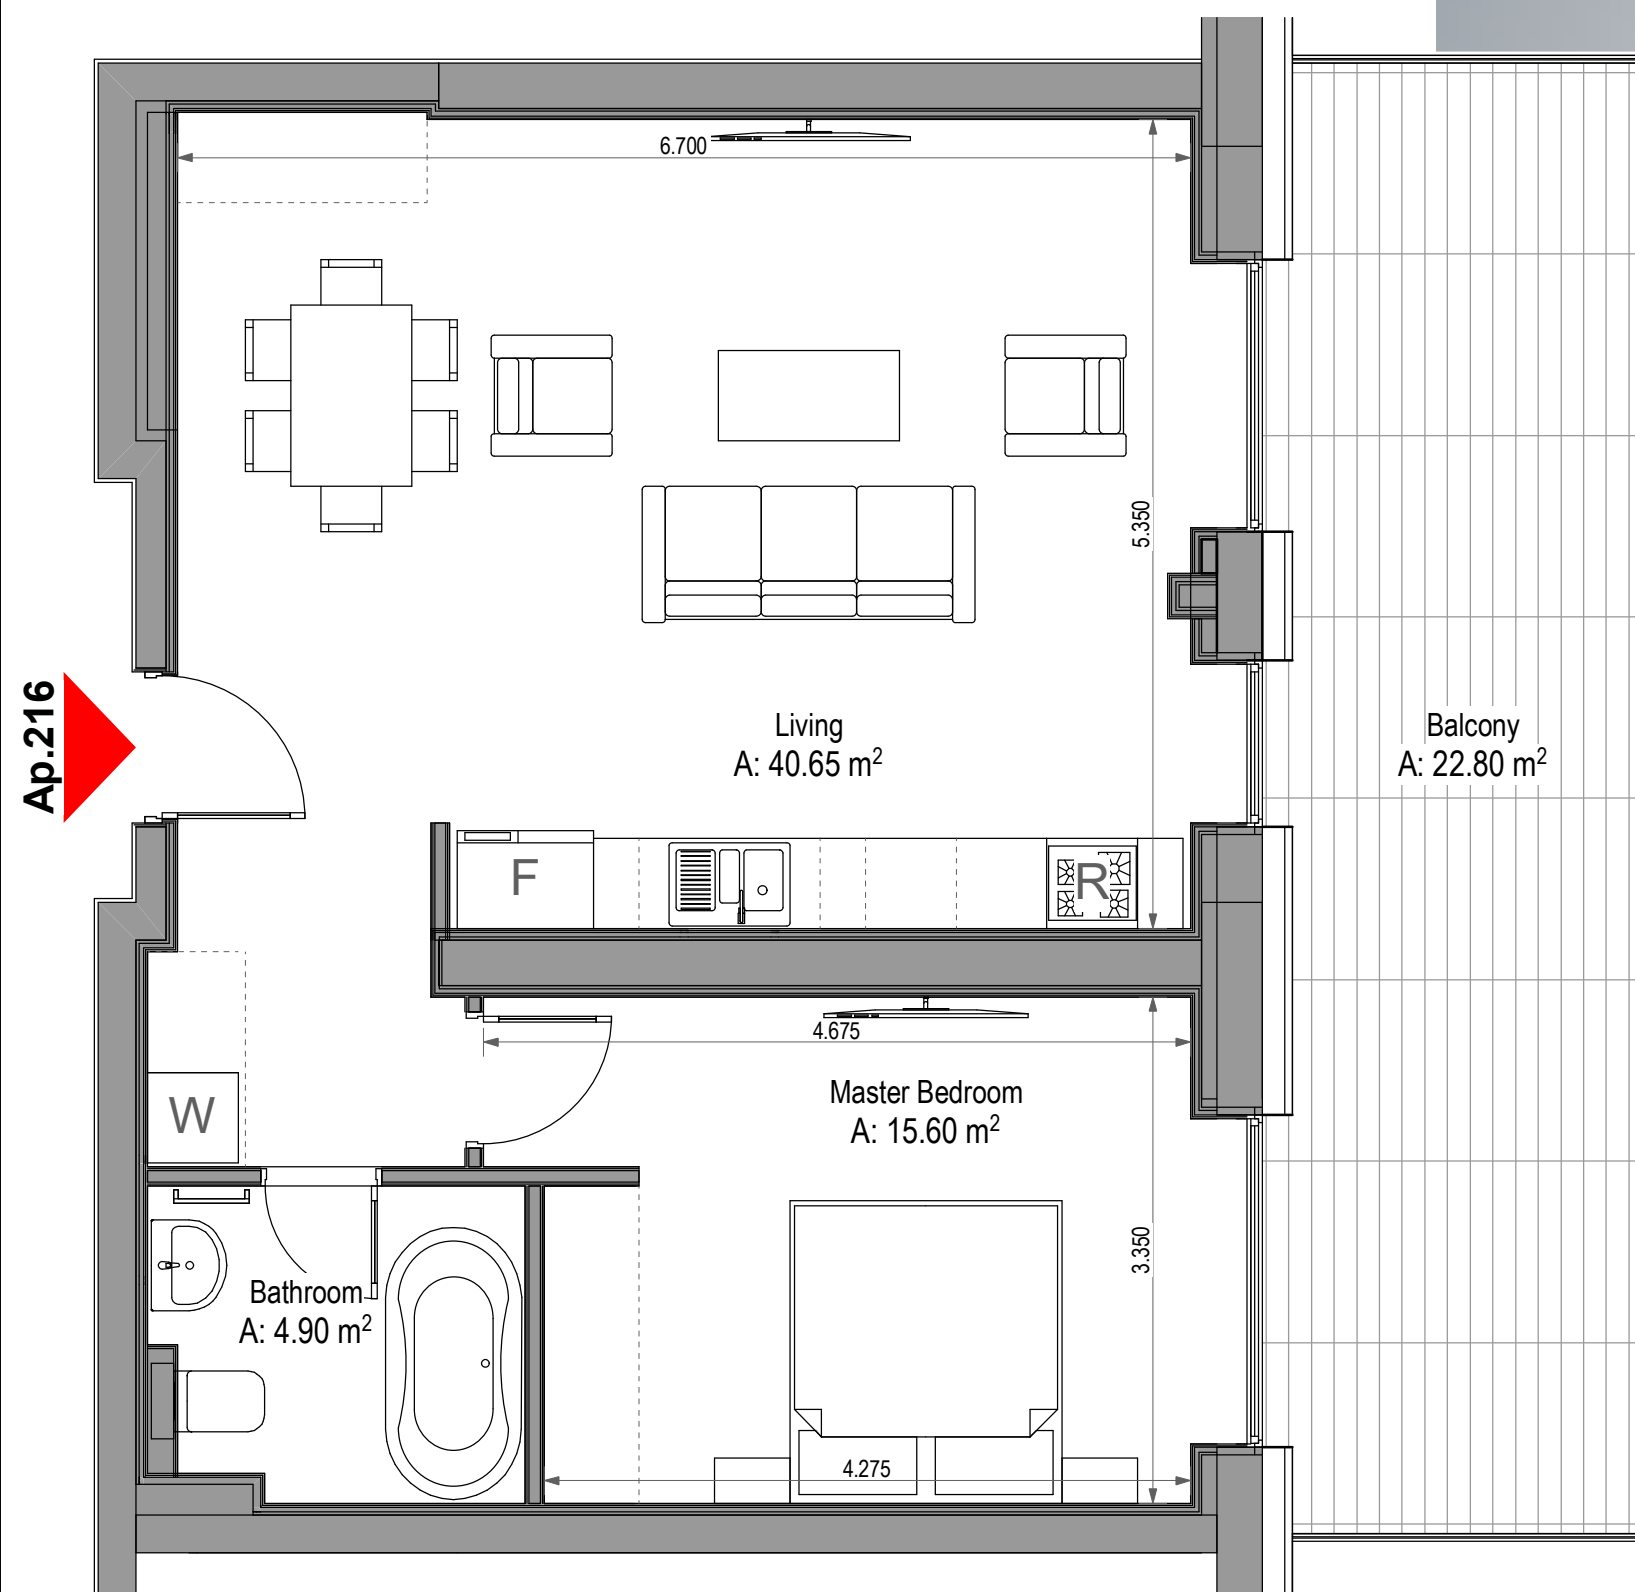

216

Apartment 2 Camere

- Total Suprafata Construita Apartament: **100.05** mp
din care Suprafata Construita Balcoane: **23.45** mp

- Total Suprafata Utila Apartament: **83.95** mp
din care Suprafata Utila Balcoane: **22.80** mp

Nota: Dimensiunile si suprafete pot varia cu $\pm 3\%$; Piese de mobilier si aparatura electrocasnica sunt prezentate in mod orientativ si nu sunt incluse in oferta vanzatorului.