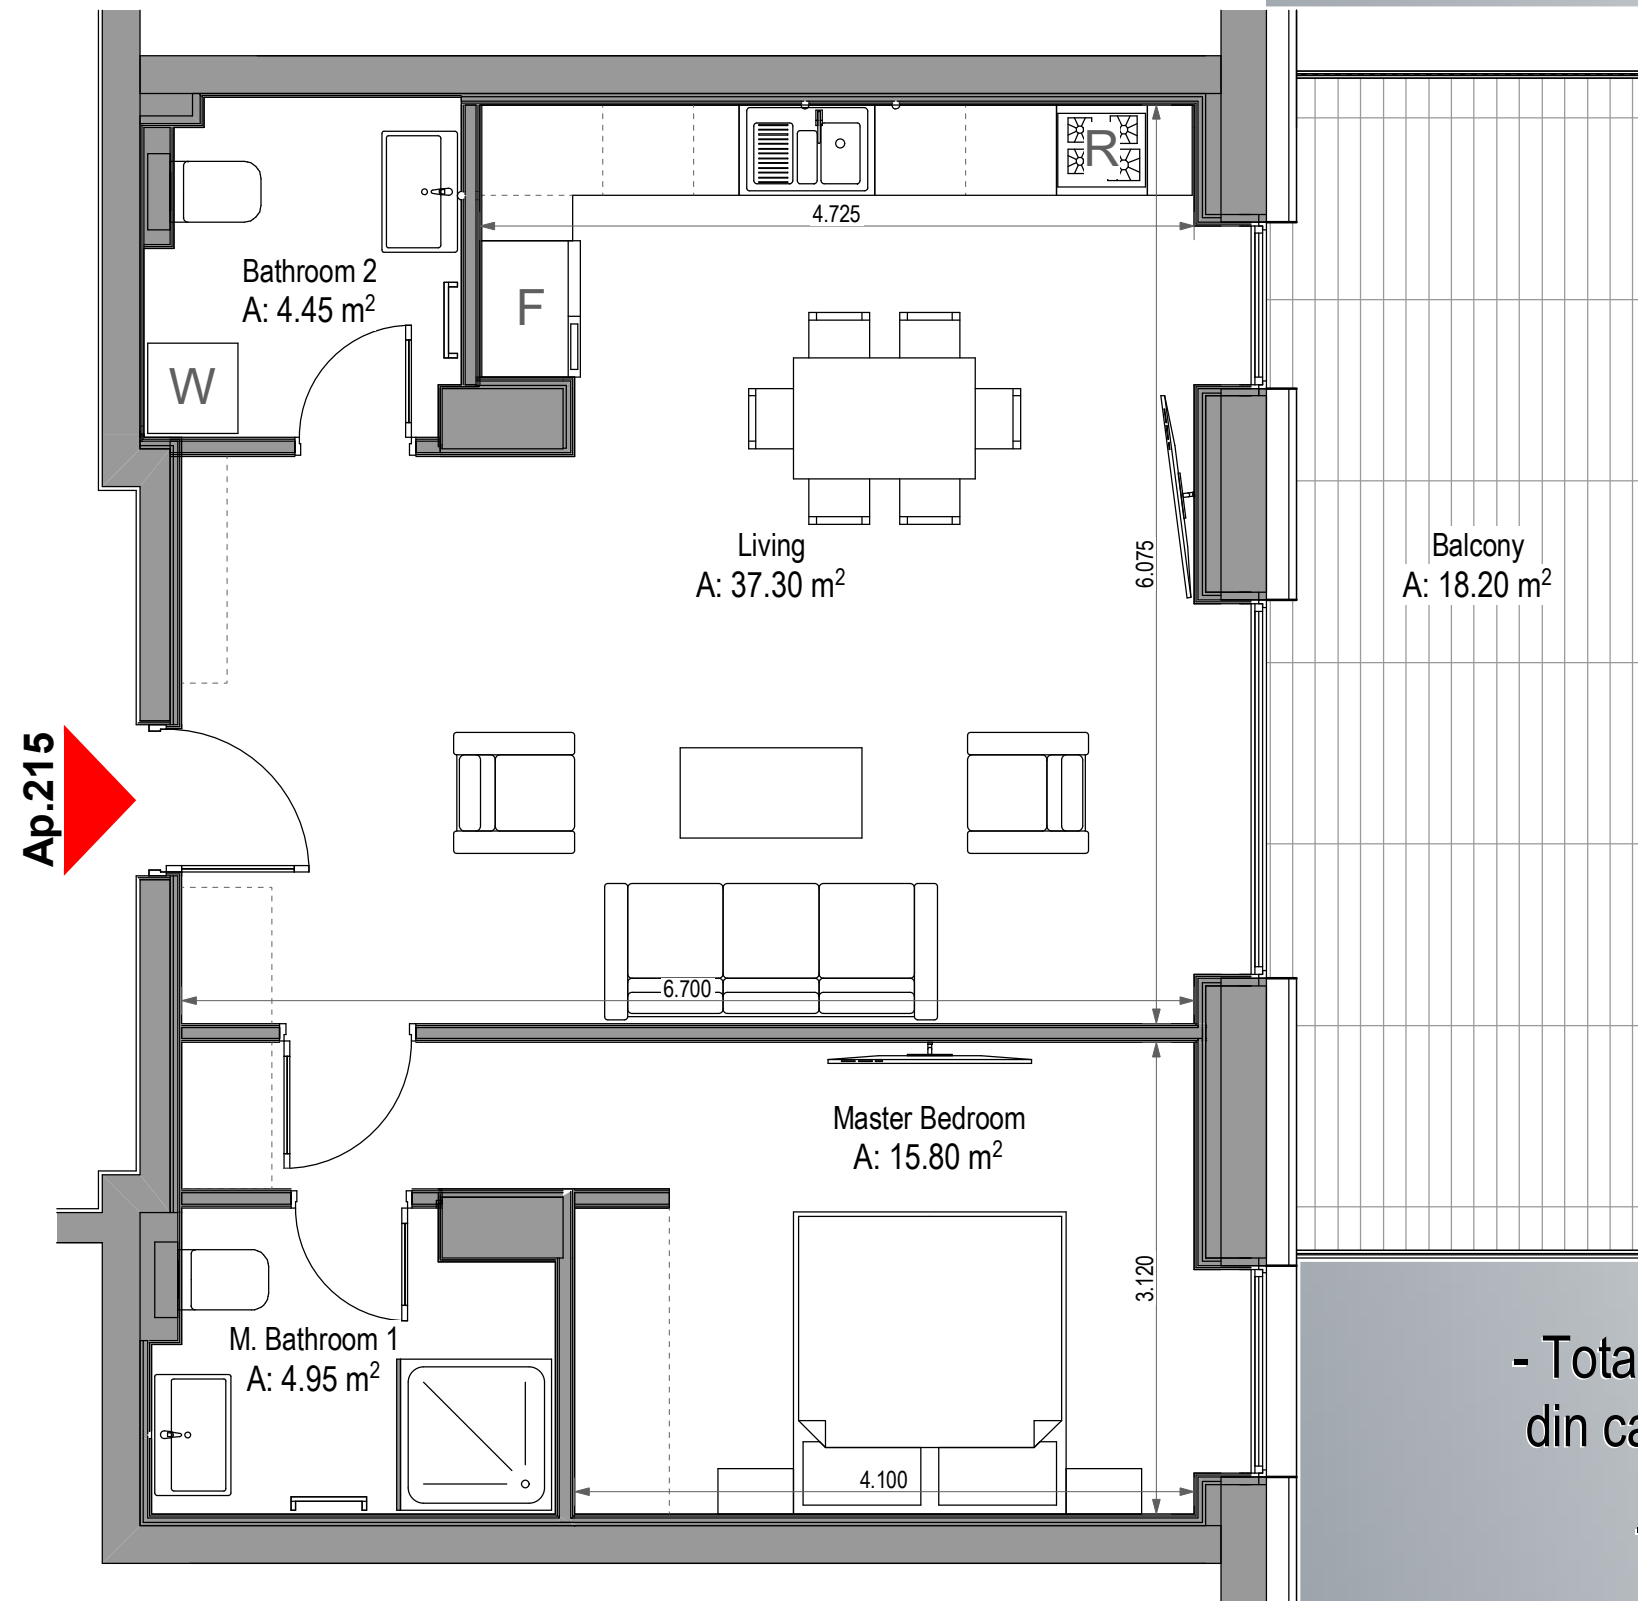

# 215

## Apartment 2 Camere

- Total Suprafata Construita Apartament: **94.40** mp  
din care Suprafata Construita Balcoane: **18.80** mp

- Total Suprafata Utila Apartament: **80.70** mp  
din care Suprafata Utila Balcoane: **18.20** mp

**Nota:** Dimensiunile si suprafete pot varia cu  $\pm 3\%$ ; Piese de mobilier si aparatura electrocasnica sunt prezentate in mod orientativ si nu sunt incluse in oferta vanzatorului.