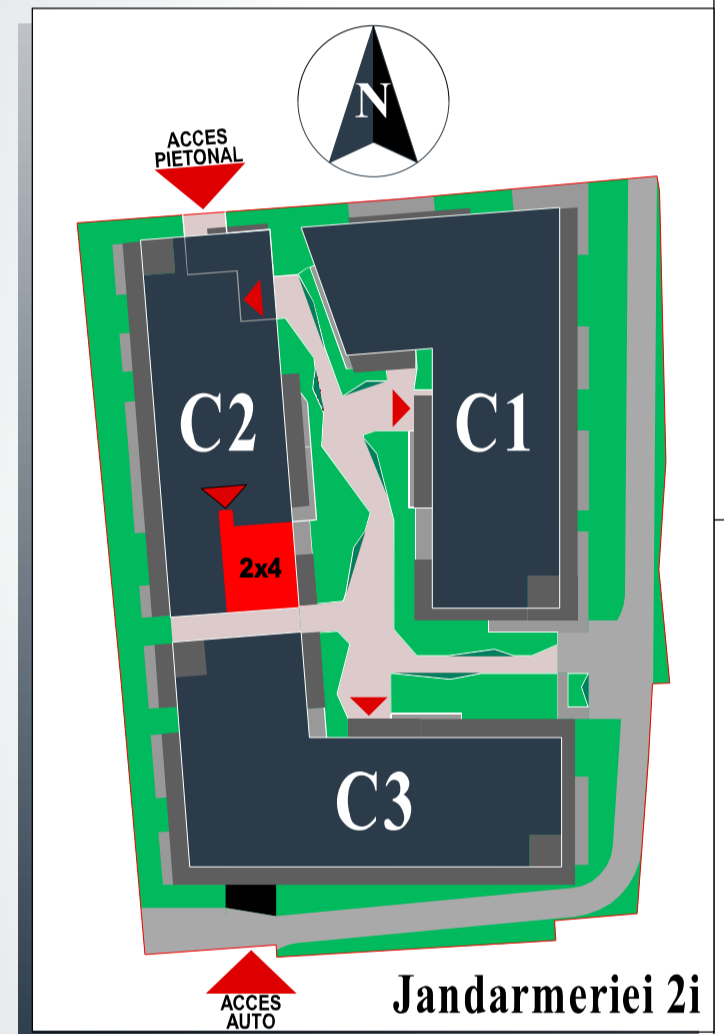

214

Apartament 3 Camere

- Total Suprafata Construita Apartament: **129.50** mp
din care Suprafata Construita Balcoane: **16.10** mp
- Total Suprafata Utila Apartament: **108.10** mp
din care Suprafata Utila Balcoane: **15.50** mp

Nota: Dimensiunile si suprafete pot varia cu $\pm 3\%$; Piese de mobilier si aparatura electrocasnica sunt prezentate in mod orientativ si nu sunt incluse in oferta vanzatorului.