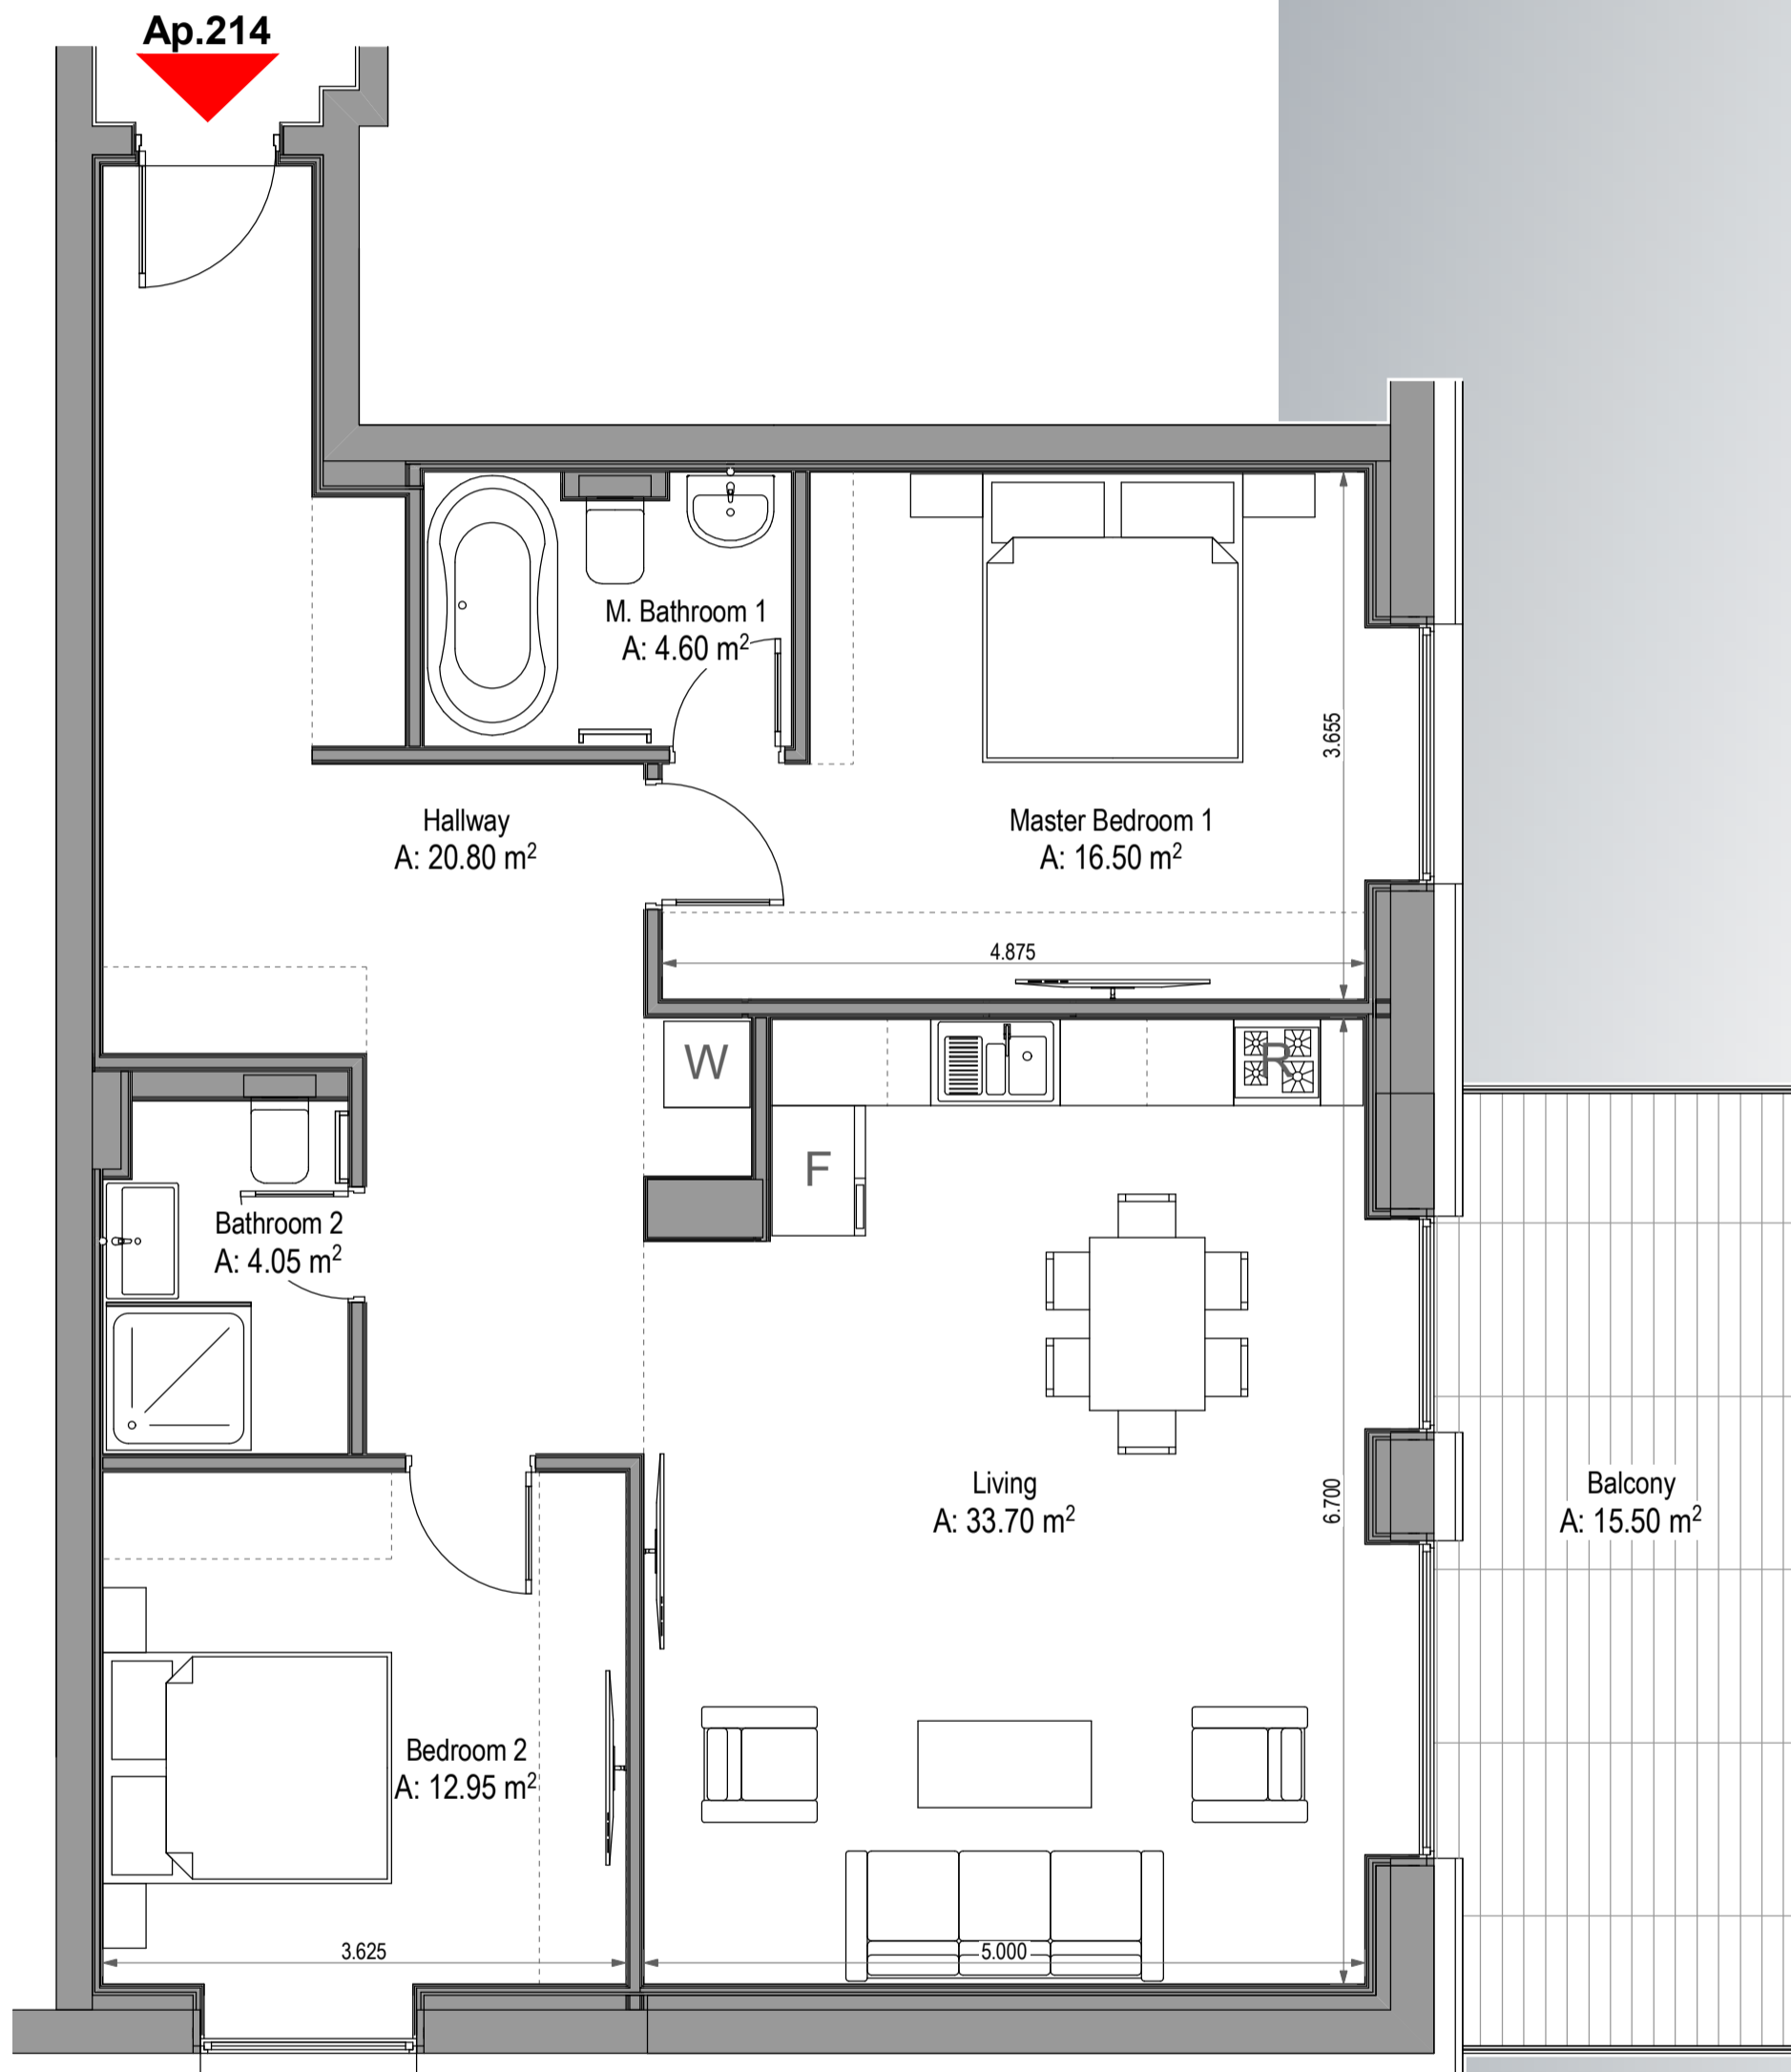

214

Apartament 3 Camere

- Total Suprafata Construita Apartament: **129.50** mp
din care Suprafata Construita Balcoane: **16.10** mp
- Total Suprafata Utila Apartament: **108.10** mp
din care Suprafata Utila Balcoane: **15.50** mp

Nota: Dimensiunile si suprafete pot varia cu $\pm 3\%$; Piese de mobilier si aparatura electrocasnica sunt prezentate in mod orientativ si nu sunt incluse in oferta vanzatorului.