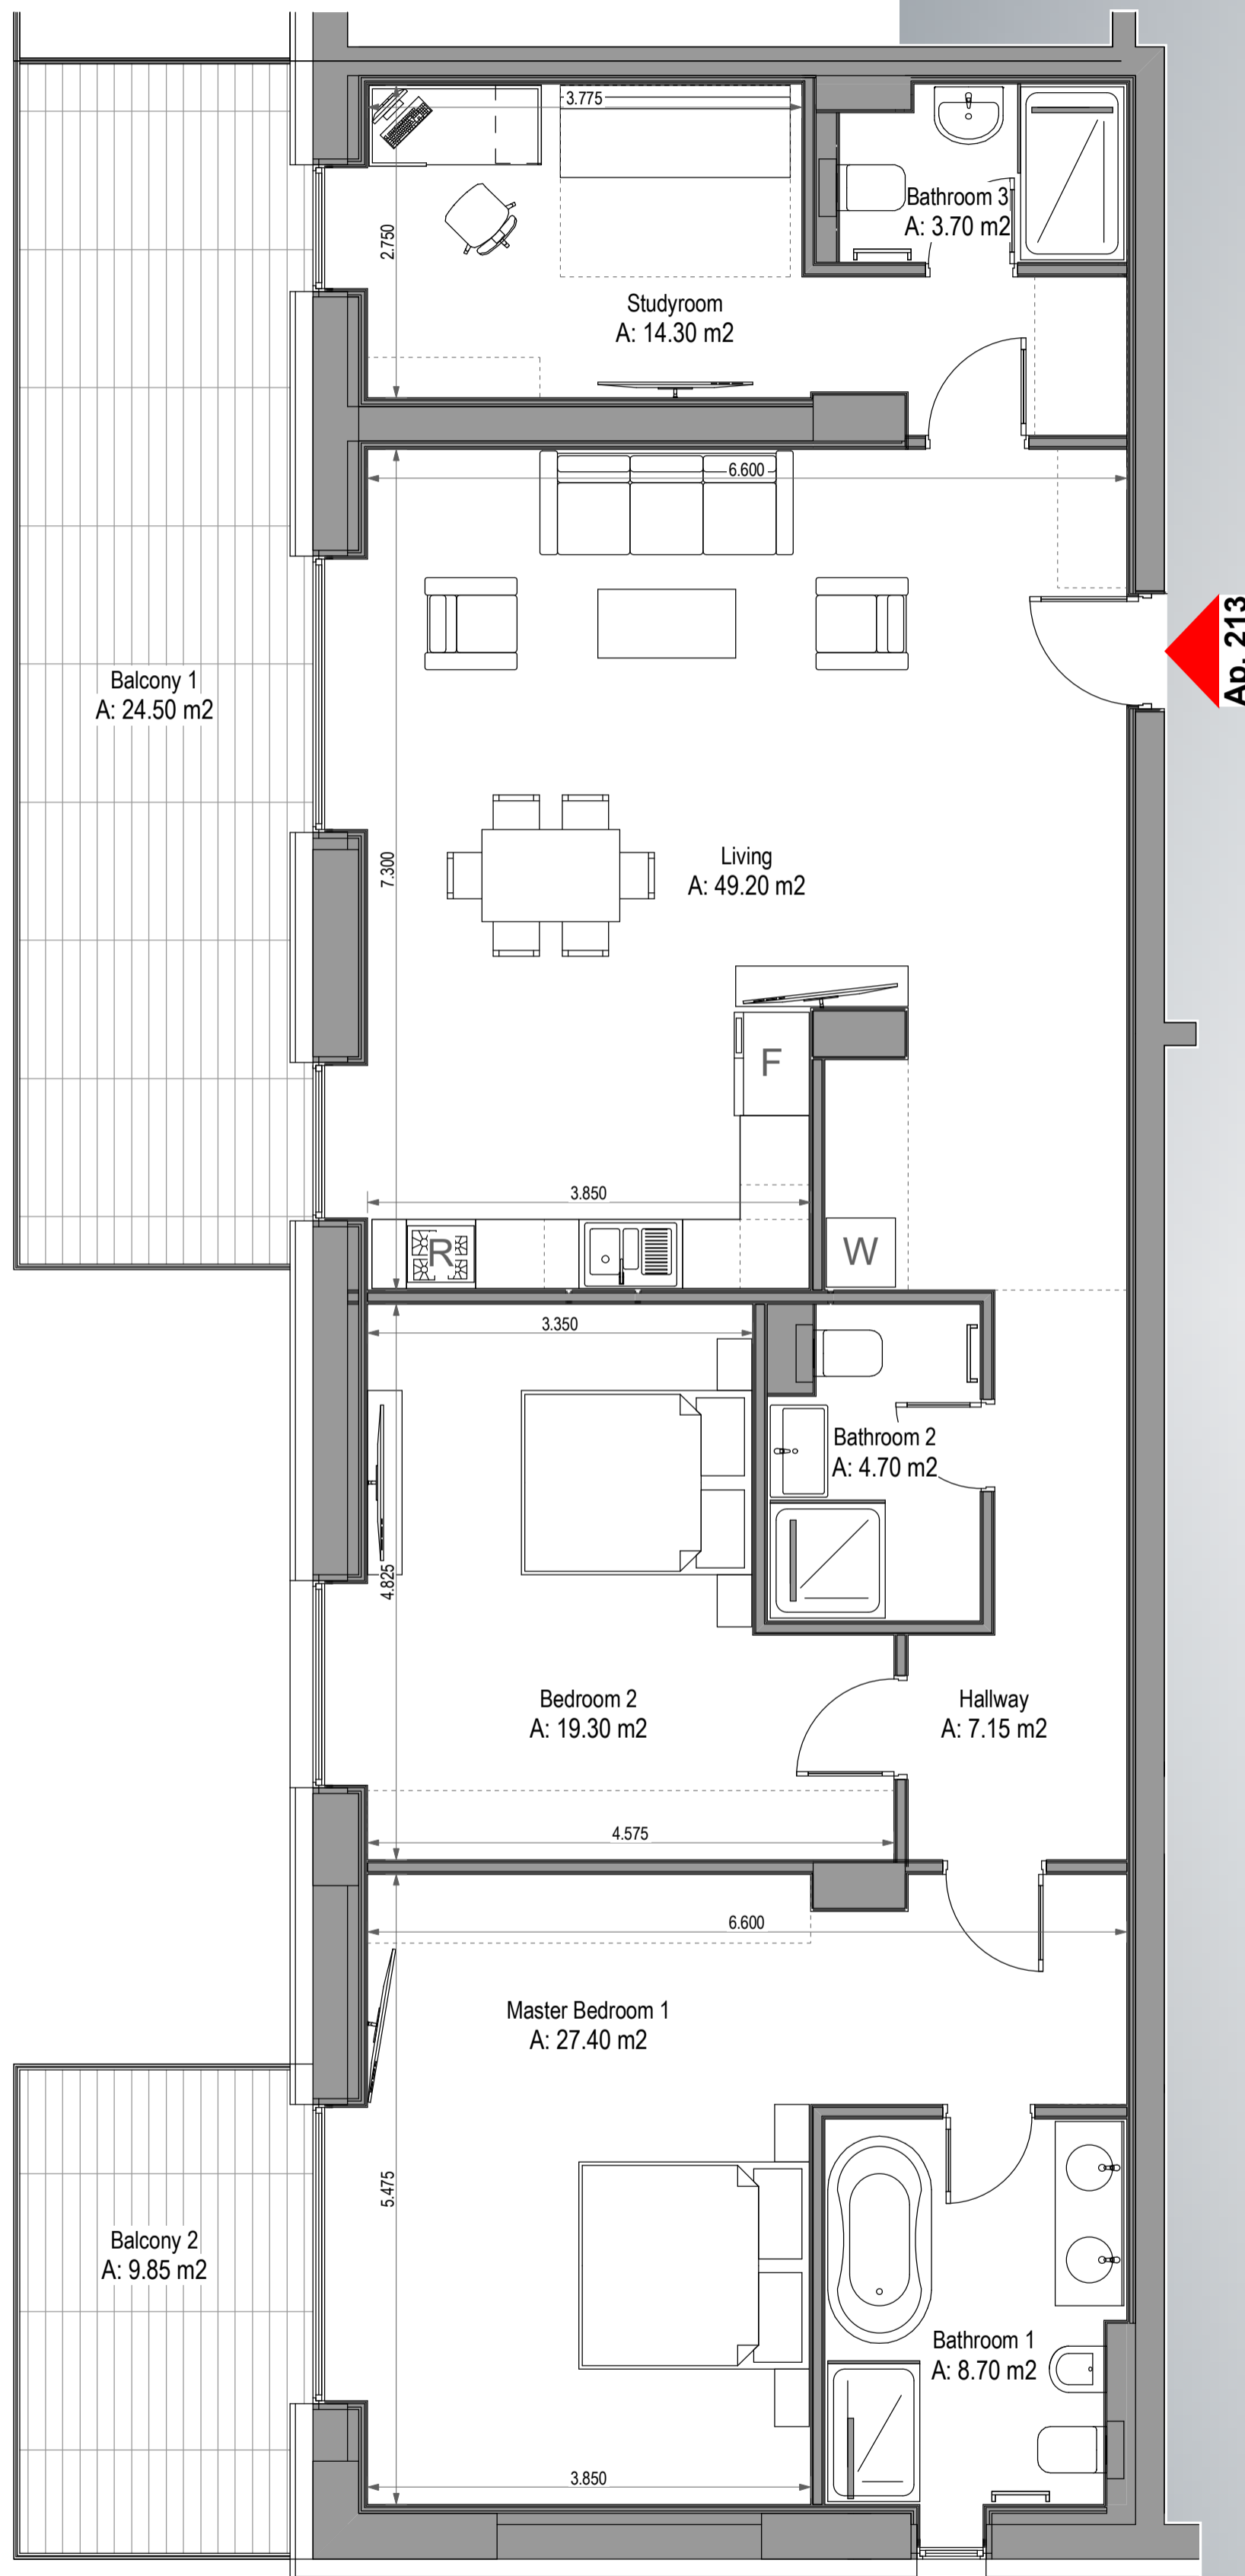

213

Apartment 4 Camere

Ap. 213

- Total Suprafata Construita Apartament: **200.50** mp
 din care Suprafata Construita Balcoane: **35.50** mp

- Total Suprafata Utila Apartament: **168.80** mp
 din care Suprafata Utila Balcoane: **34.35** mp

Nota: Dimensiunile si suprafete pot varia cu $\pm 3\%$; Piese de mobilier si aparatura electrocasnica sunt prezentate in mod orientativ si nu sunt incluse in oferta vanzatorului.