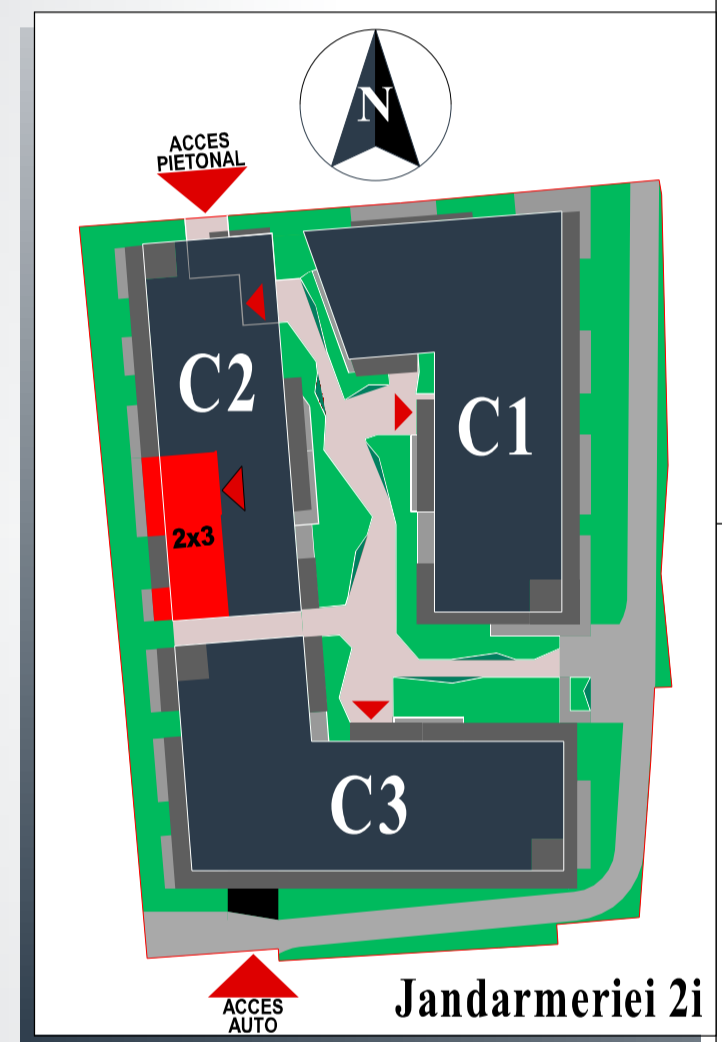

213

Apartment 4 Camere

Ap. 213

- Total Suprafata Construita Apartament: **200.50** mp
 din care Suprafata Construita Balcoane: **35.50** mp

- Total Suprafata Utila Apartament: **168.80** mp
 din care Suprafata Utila Balcoane: **34.35** mp

Nota: Dimensiunile si suprafete pot varia cu $\pm 3\%$; Piese de mobilier si aparatura electrocasnica sunt prezentate in mod orientativ si nu sunt incluse in oferta vanzatorului.