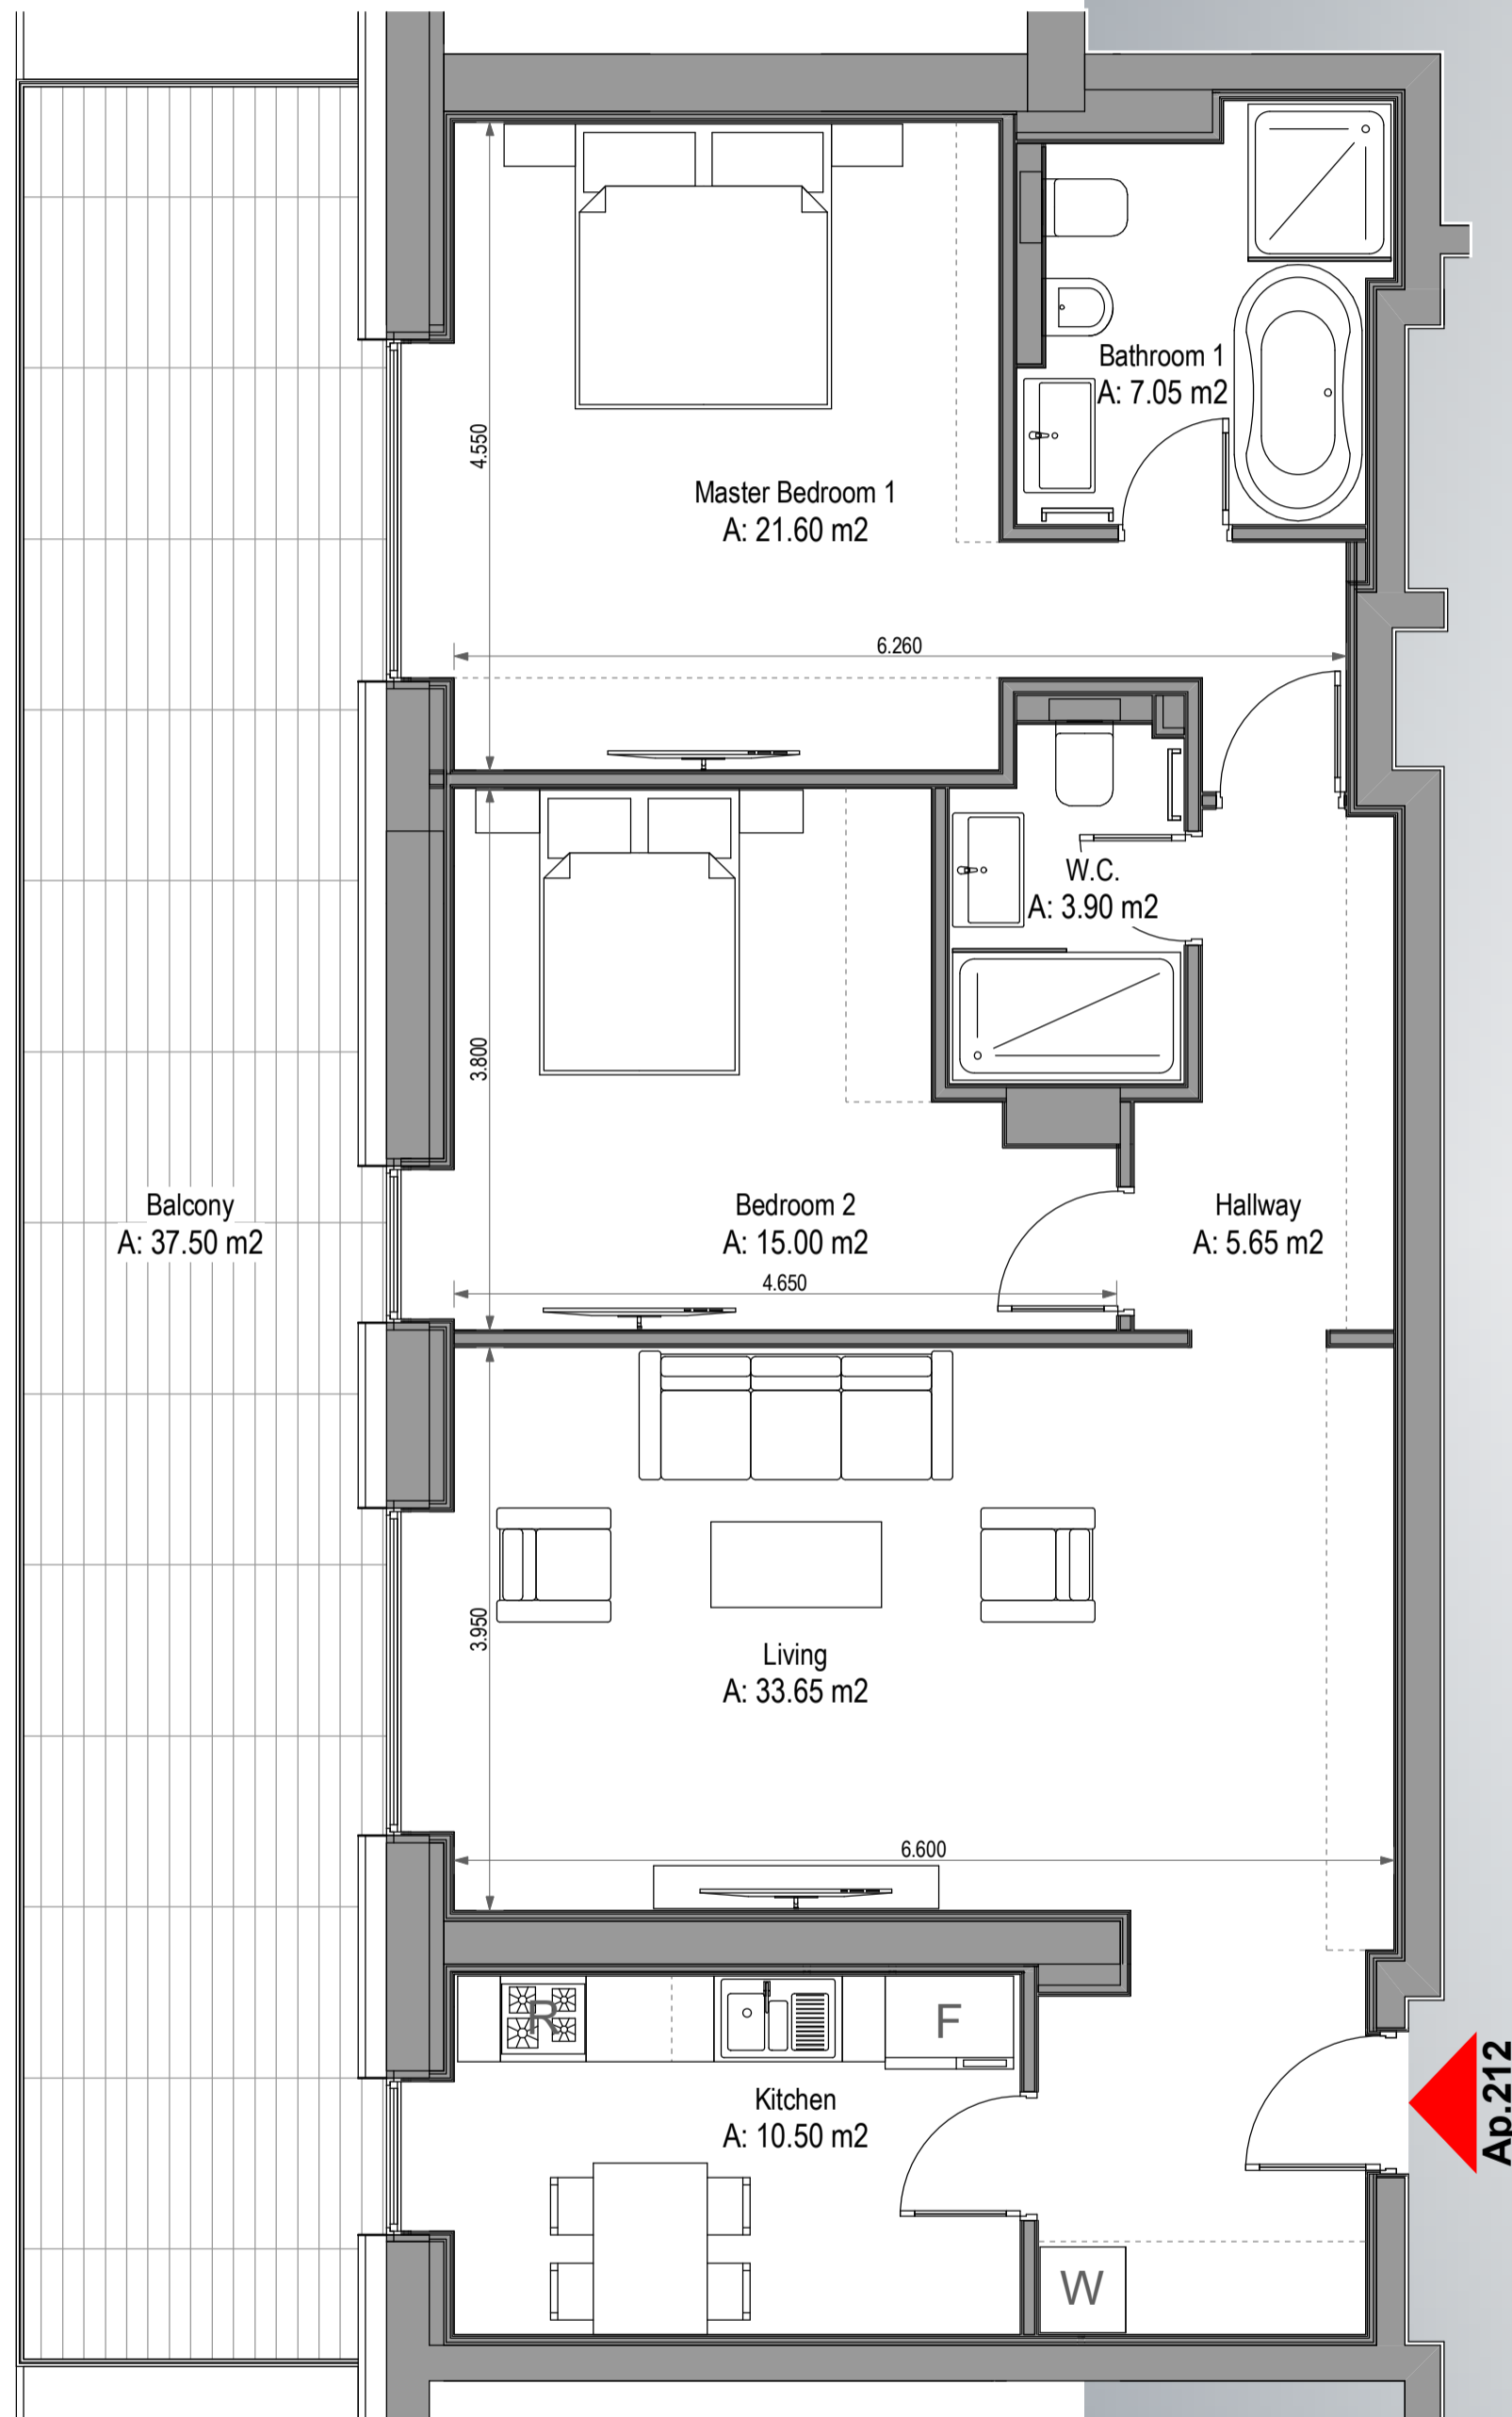

# 212

## Apartament 3 Camere

- Total Suprafata Construita Apartament: **159.00** mp  
din care Suprafata Construita Balcoane: **38.40** mp

- Total Suprafata Utila Apartament: **134.85** mp  
din care Suprafata Utila Balcoane: **37.50** mp

**Nota:** Dimensiunile si suprafete pot varia cu  $\pm 3\%$ ; Piese de mobilier si aparatura electrocasnica sunt prezentate in mod orientativ si nu sunt incluse in oferta vanzatorului.