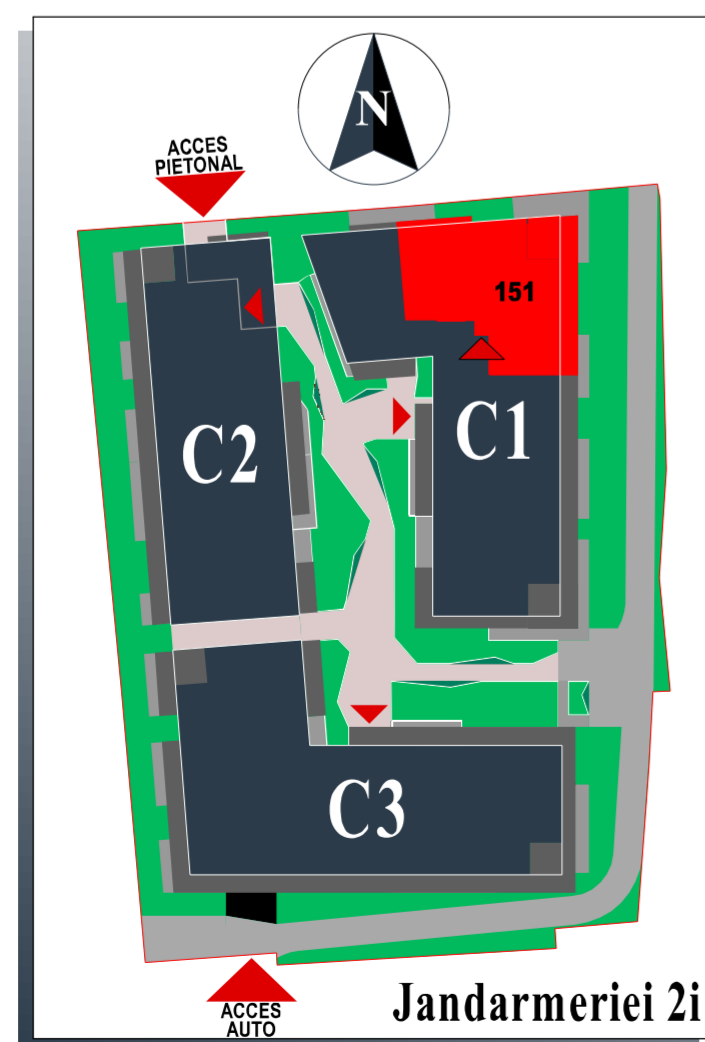

# 151

## Apartment 5 Camere

Ap.151

- Total Suprafata Construita Apartament: **407.05** mp  
din care Suprafata Construita Balcoane: **83.55** mp

- Total Suprafata Utila Apartament: **358.35** mp  
din care Suprafata Utila Balcoane: **79.35** mp

**Nota:** Dimensiunile si suprafete pot varia cu  $\pm 3\%$ ; Piese de mobilier si aparatura electrocasnica sunt prezentate in mod orientativ si nu sunt incluse in oferta vanzatorului.