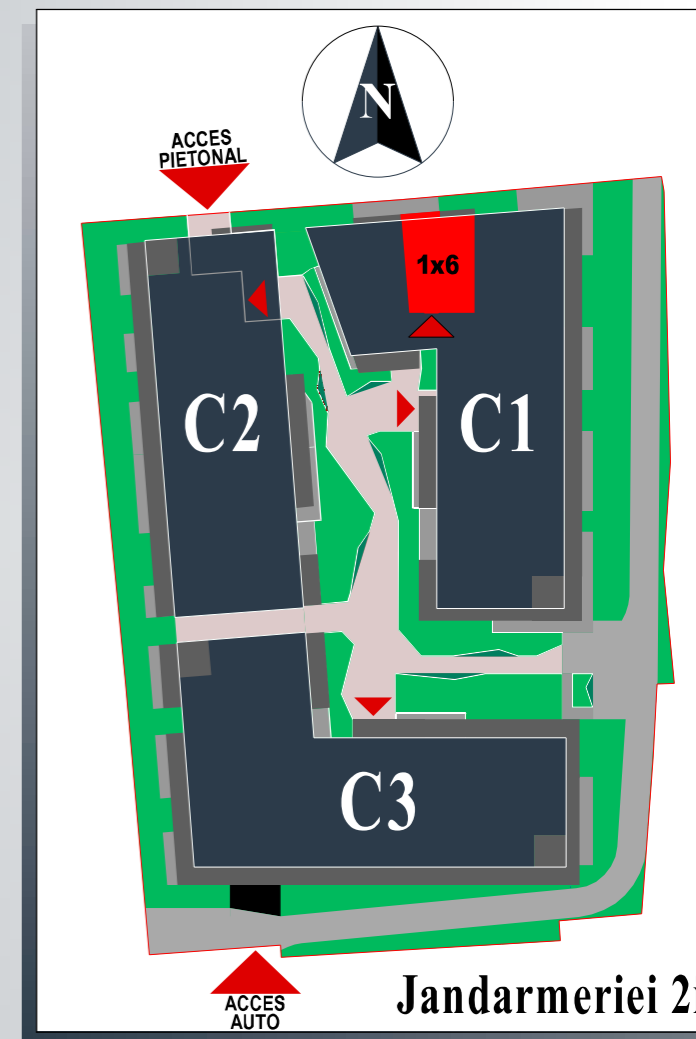

# 116

## Apartament 2 Camere

- Total Suprafata Construita Apartament: **119.70** mp  
din care Suprafata Construita Balcoane: **4.20** mp

- Total Suprafata Utila Apartament: **103.70** mp  
din care Suprafata Utila Balcoane: **3.90** mp