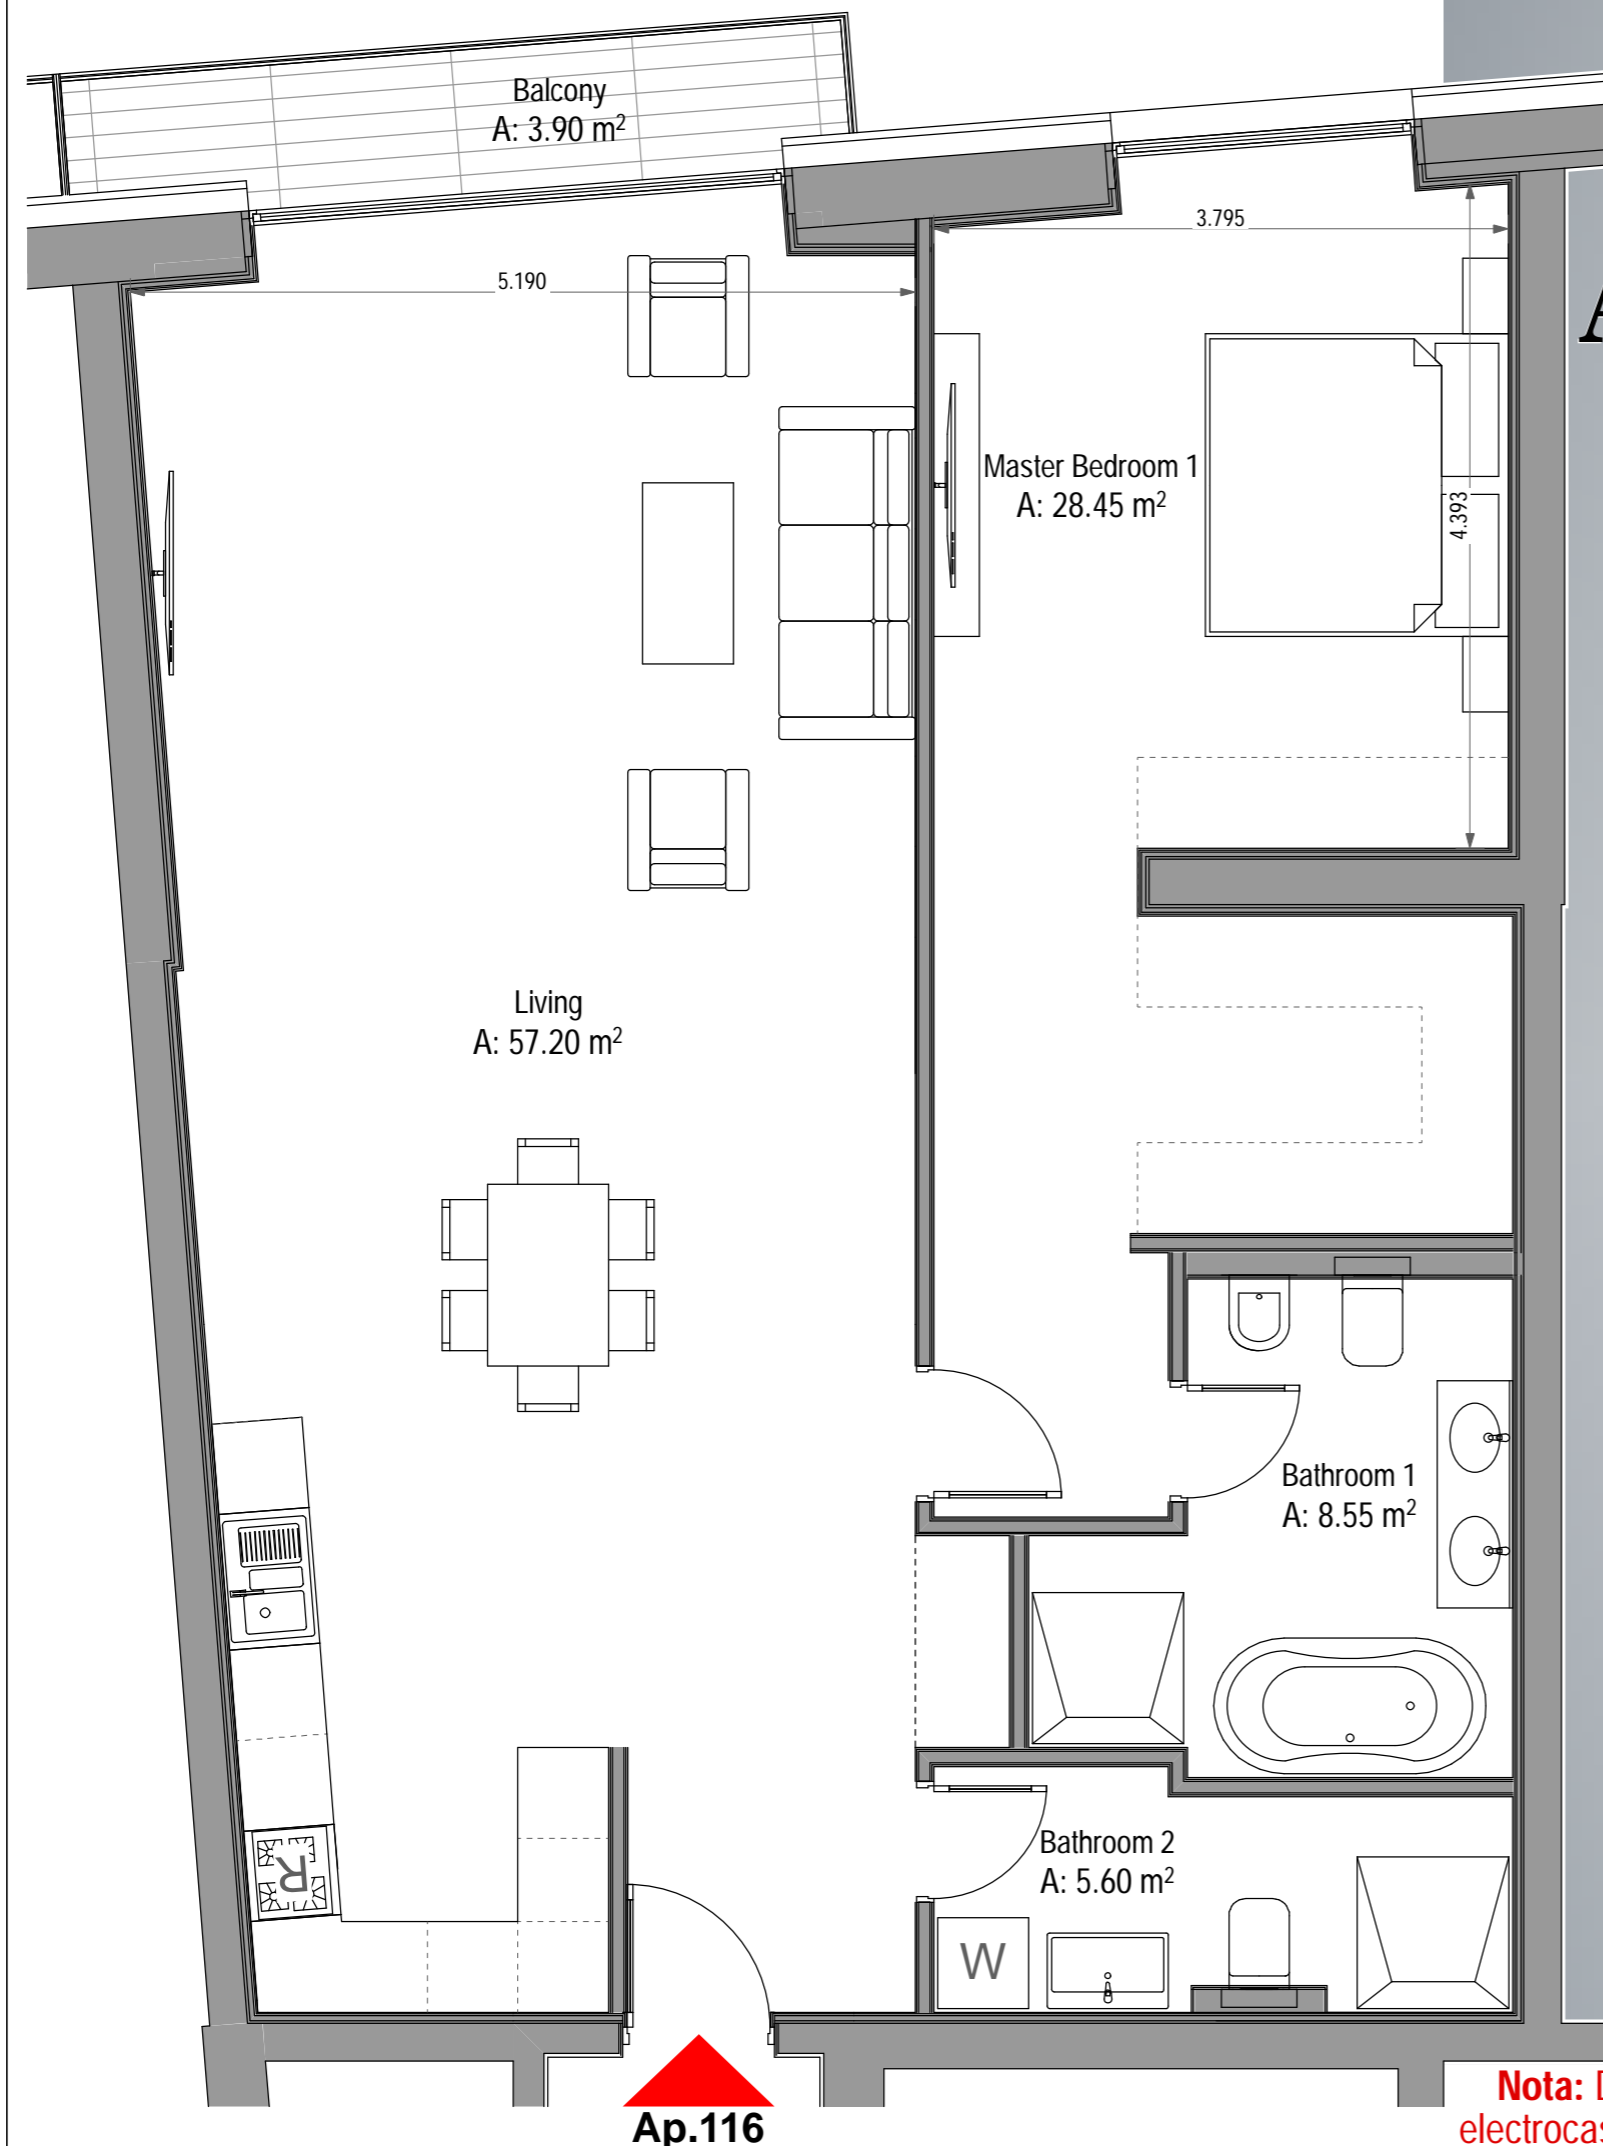

# 116

## Apartament 2 Camere

- Total Suprafata Construita Apartament: **119.70** mp  
din care Suprafata Construita Balcoane: **4.20** mp

- Total Suprafata Utila Apartament: **103.70** mp  
din care Suprafata Utila Balcoane: **3.90** mp

**Nota:** Dimensiunile si suprafete pot varia cu  $\pm 3\%$ ; Piese de mobilier si aparatura electrocasnica sunt prezentate in mod orientativ si nu sunt incluse in oferta vanzatorului.