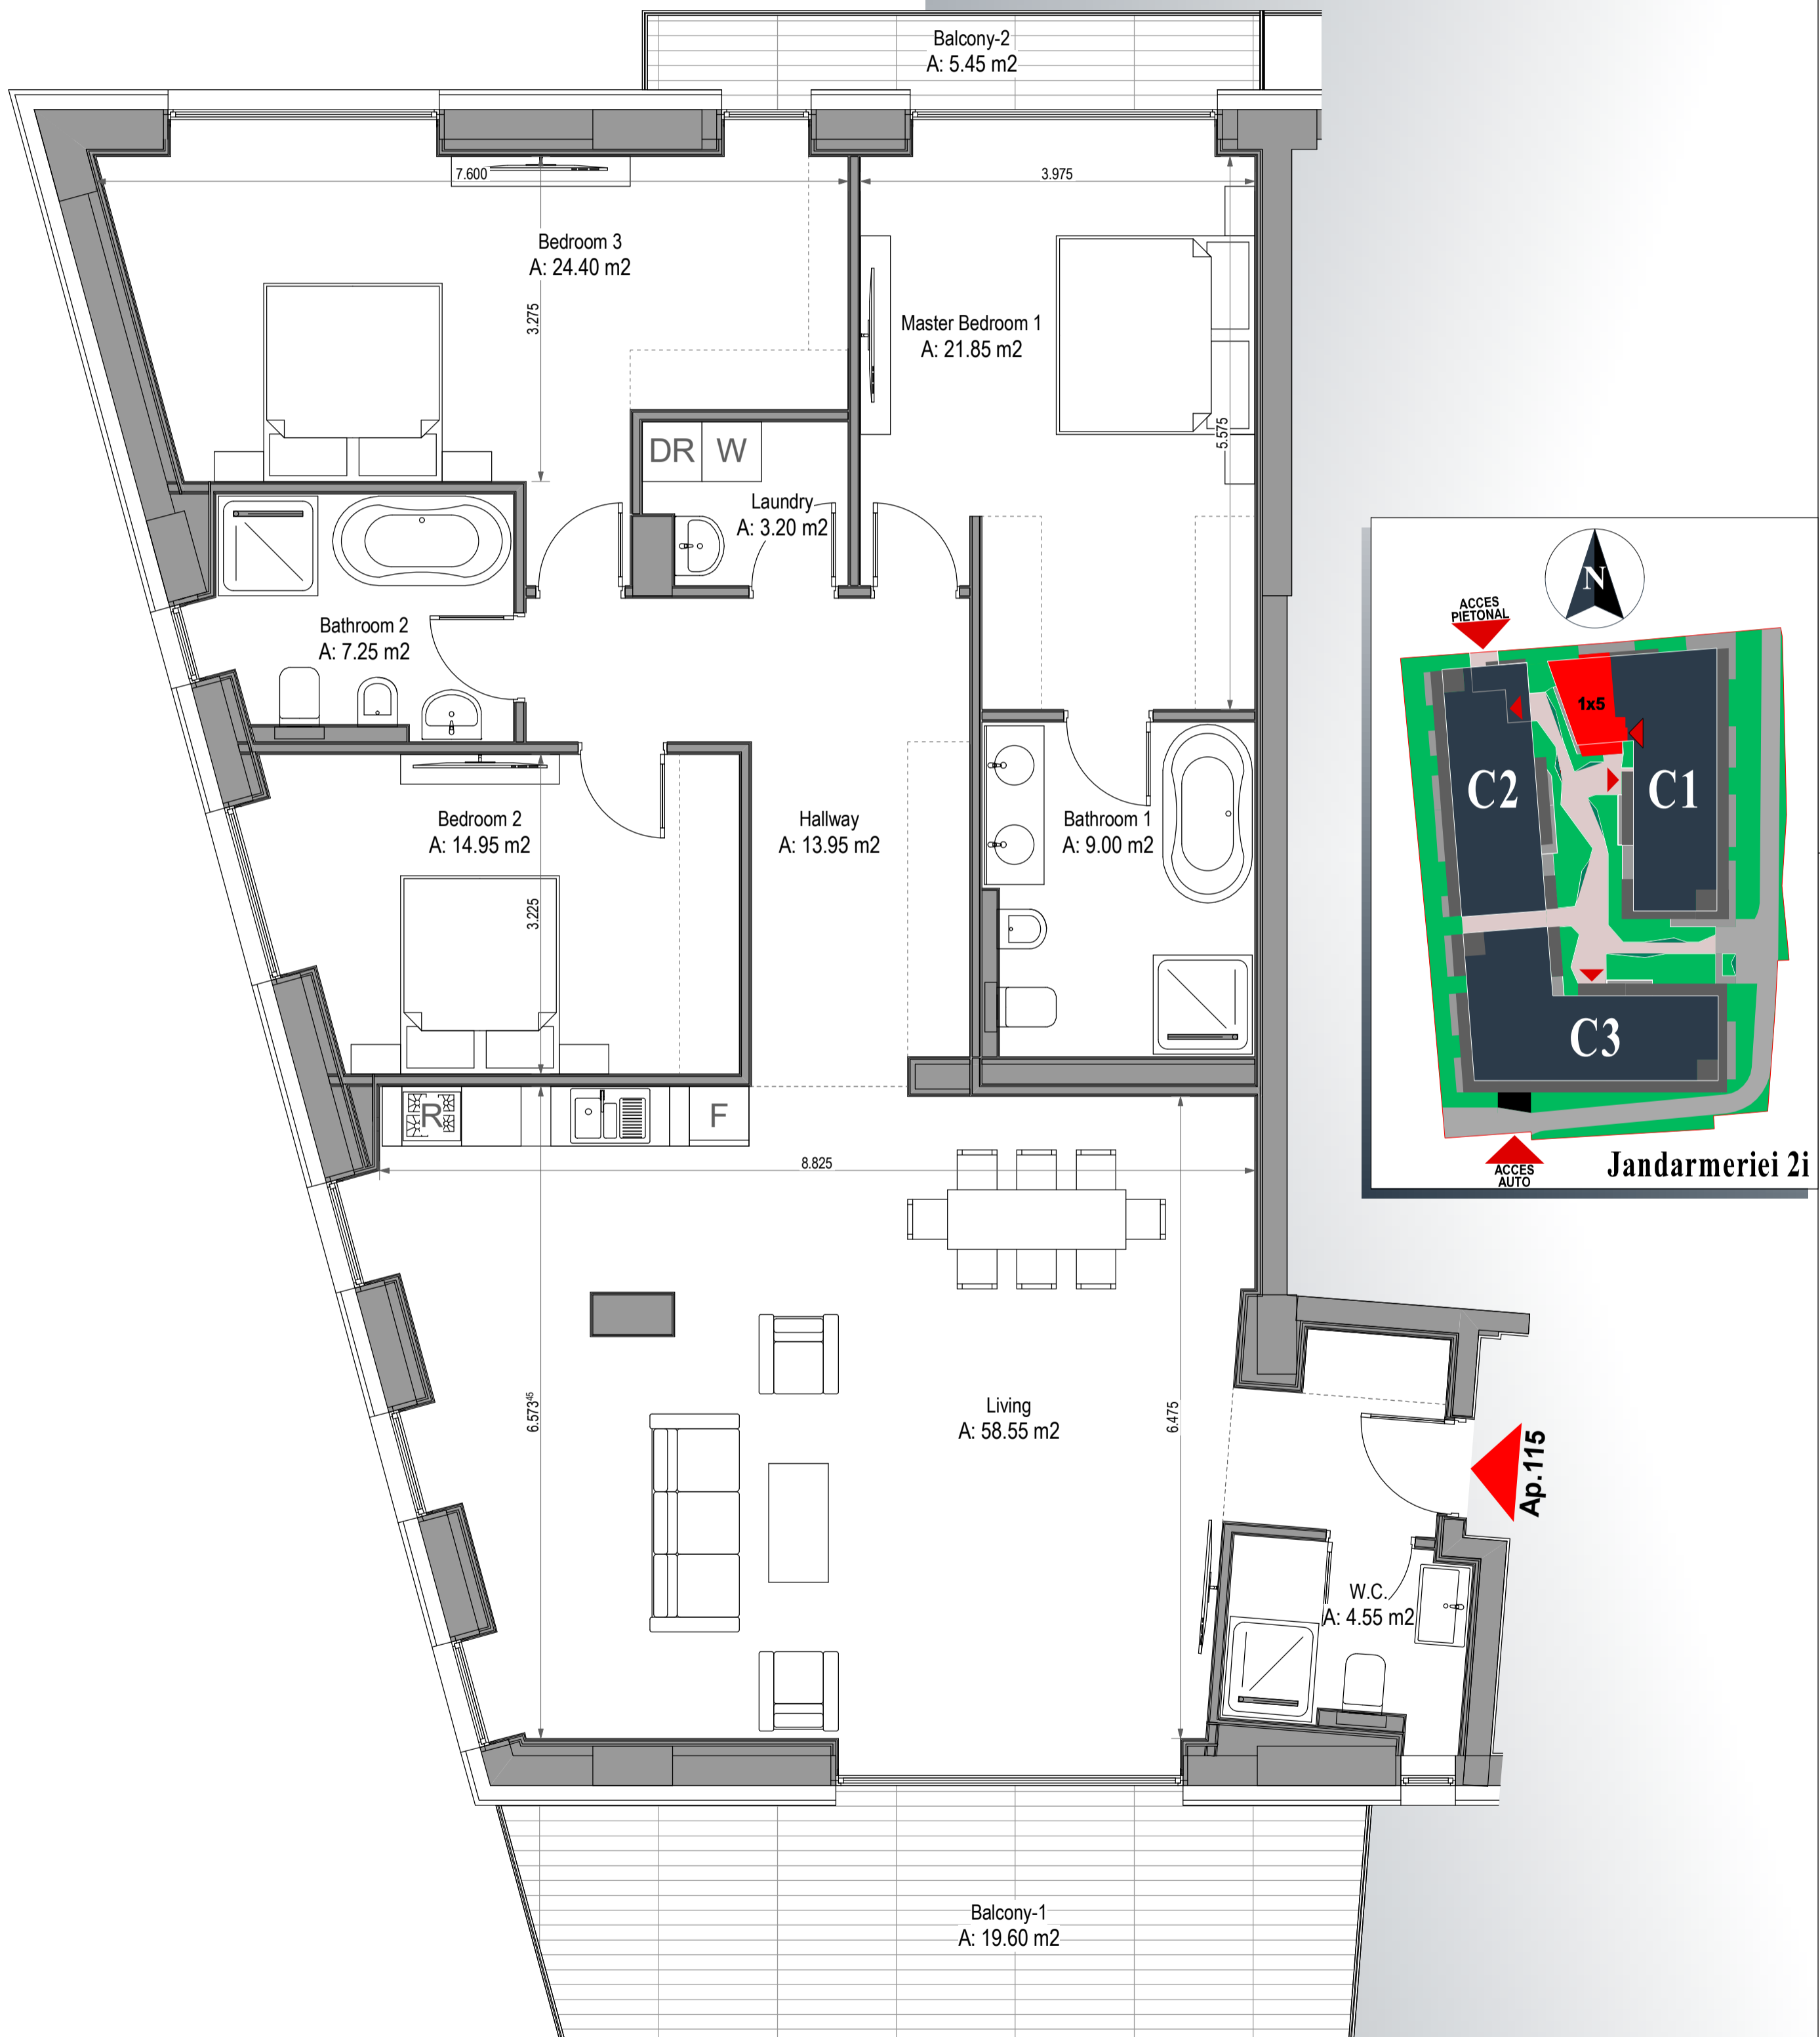

115

Apartament 4 Camere

- Total Suprafata Construita Apartament: **216.35** mp
 din care Suprafata Construita Balcoane: **25.20** mp

- Total Suprafata Utila Apartament: **181.80** mp
 din care Suprafata Utila Balcoane: **24.25** mp

Nota: Dimensiunile si suprafete pot varia cu $\pm 3\%$; Piese de mobilier si aparatura electrocasnica sunt prezentate in mod orientativ si nu sunt incluse in oferta vanzatorului.