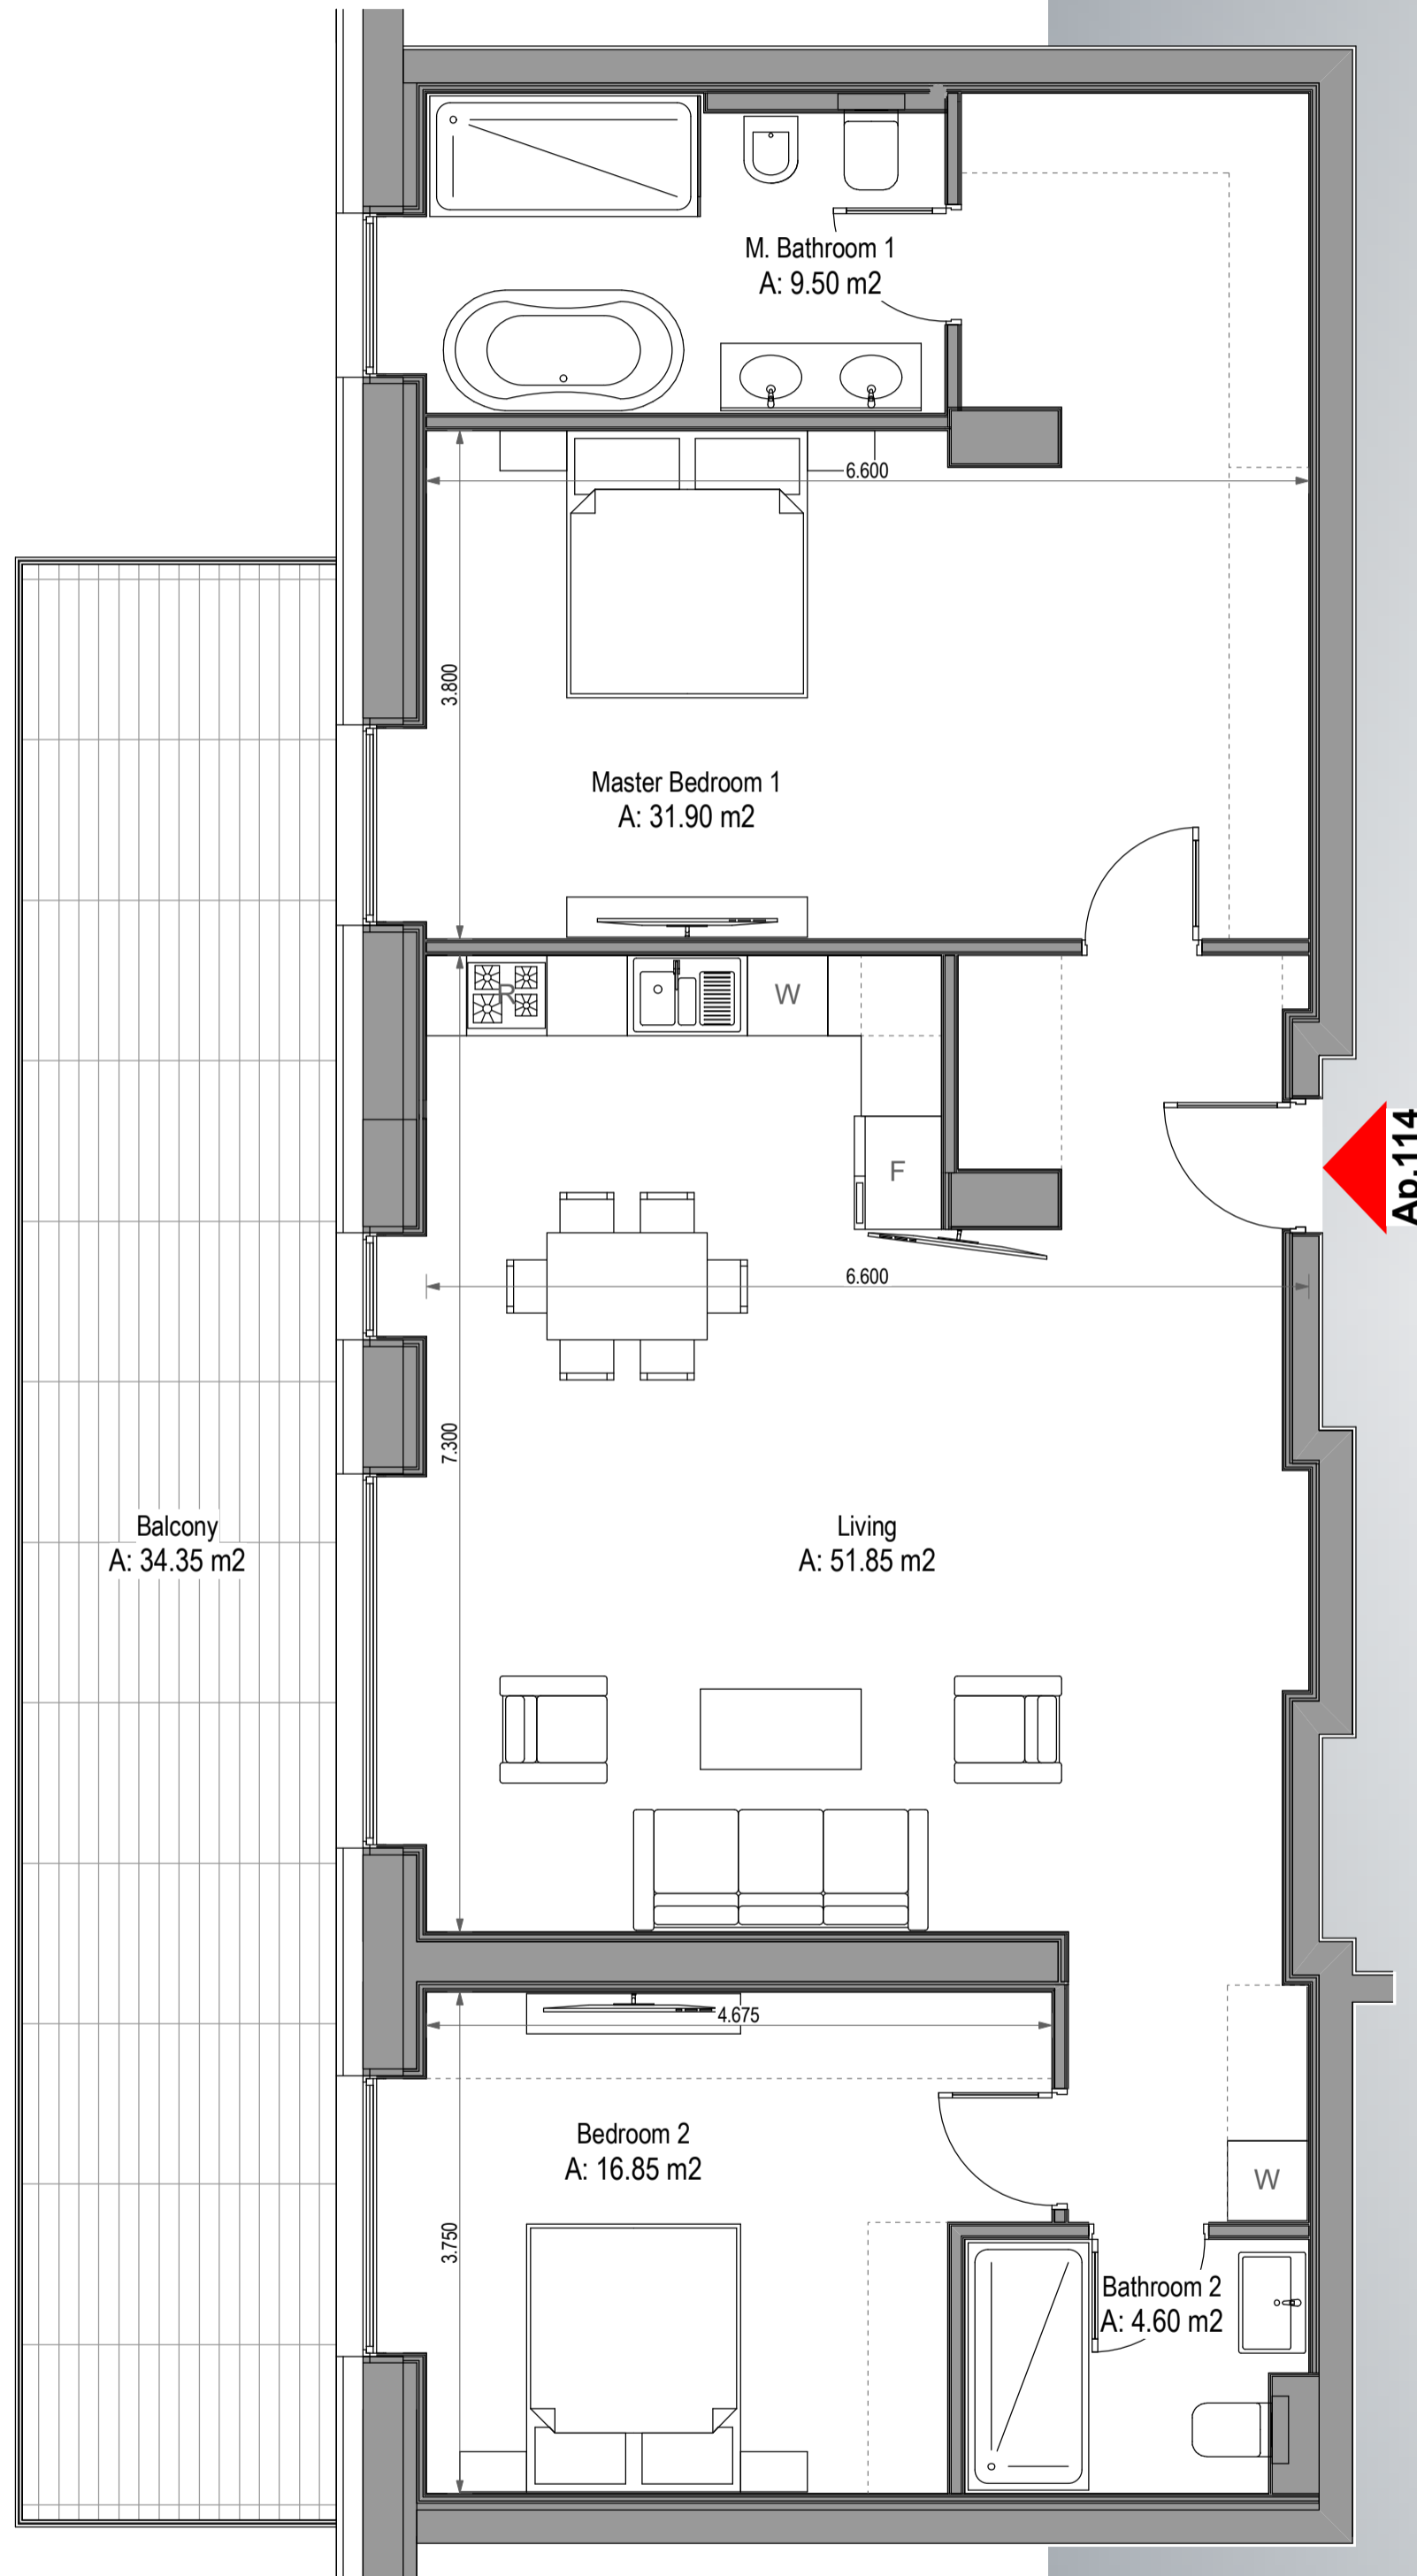

# 114

## Apartment 3 Camere

- Total Suprafata Construita Apartament: **175.10** mp  
din care Suprafata Construita Balcoane: **35.35** mp
- Total Suprafata Utila Apartament: **149.05** mp  
din care Suprafata Utila Balcoane: **34.35** mp

**Nota:** Dimensiunile si suprafete pot varia cu  $\pm 3\%$ ; Piese de mobilier si aparatura electrocasnica sunt prezentate in mod orientativ si nu sunt incluse in oferta vanzatorului.