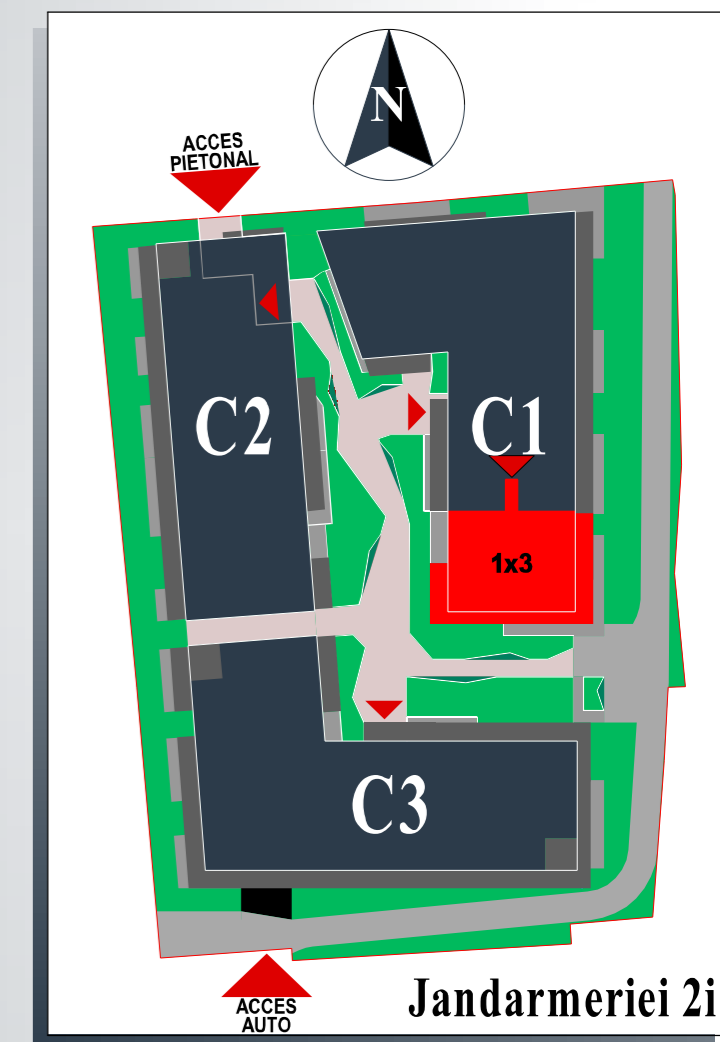

Nota: Dimensiunile si suprafete pot varia cu $\pm 3\%$; Piesele de mobilier si aparatura electrocasnica sunt prezentate in mod orientativ si nu sunt incluse in oferta vanzatorului.

113

Apartment 5 Camere

- Total Suprafata Construita Apartament: **314.45** mp
din care Suprafata Construita Balcoane: **81.20** mp

- Total Suprafata Utila Apartament: **275.05** mp
din care Suprafata Utila Balcoane: **78.80** mp