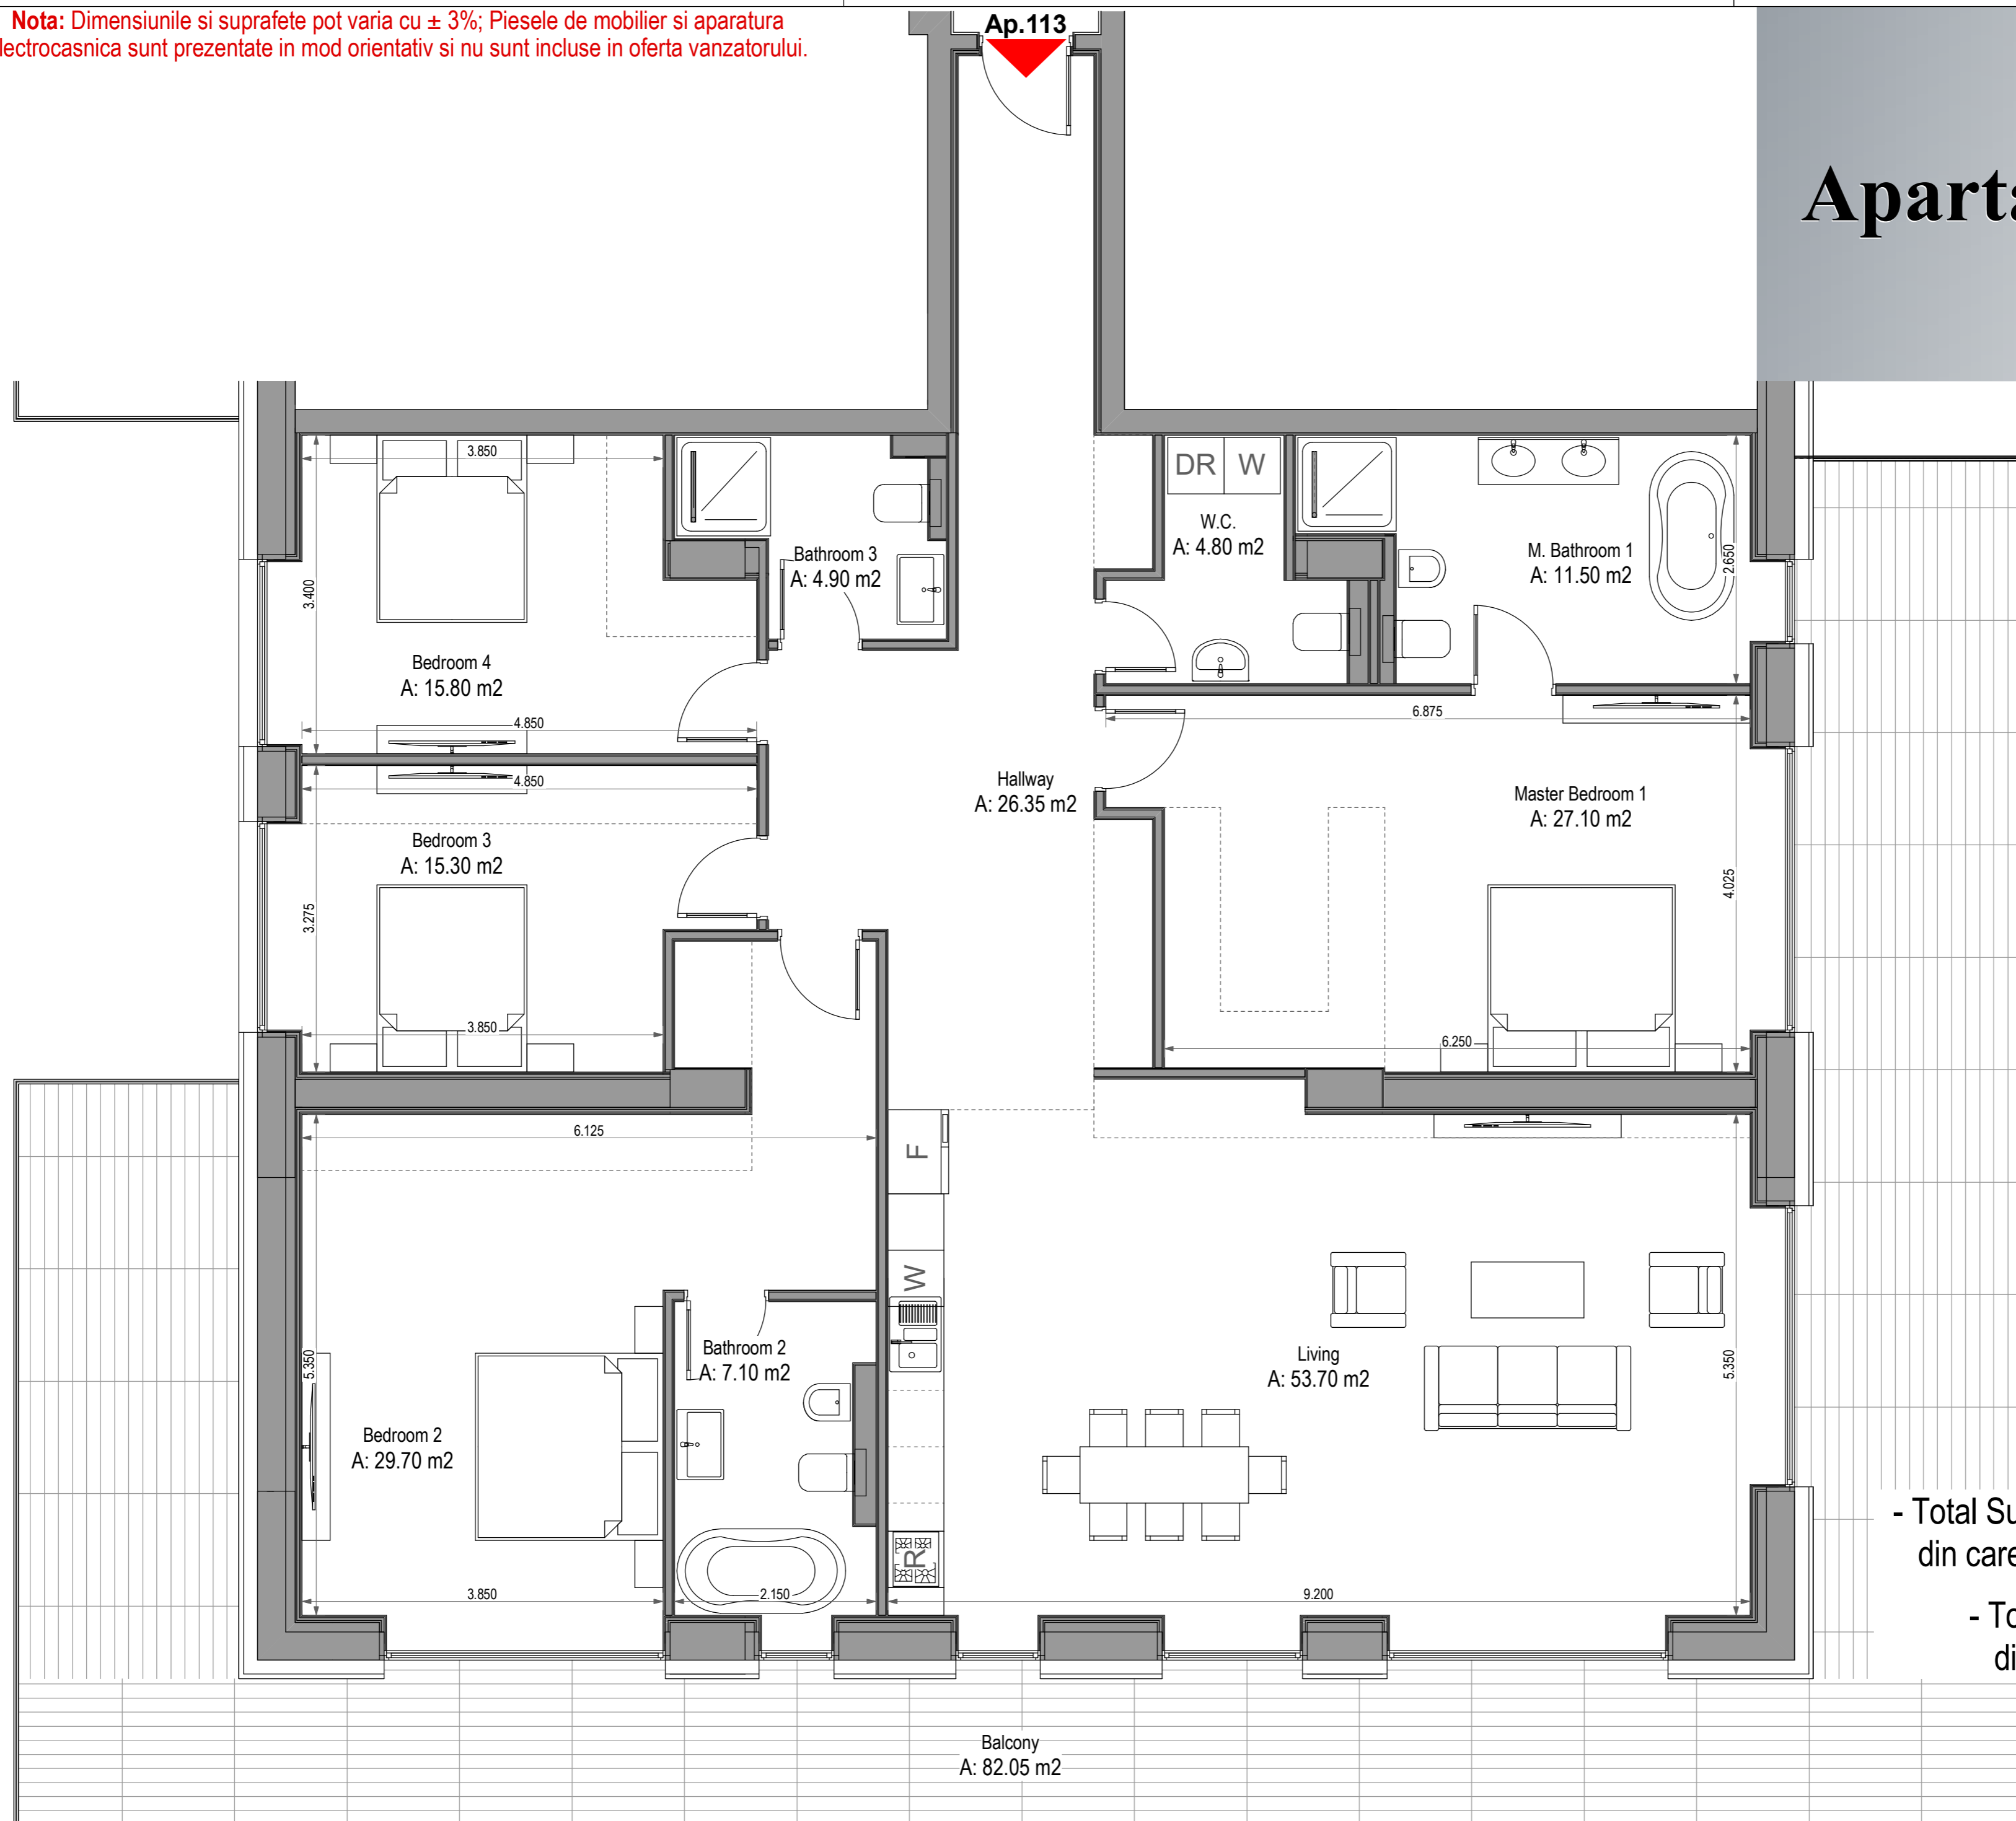

Nota: Dimensiunile si suprafete pot varia cu $\pm 3\%$; Piesele de mobilier si aparatura electrocasnica sunt prezentate in mod orientativ si nu sunt incluse in oferta vanzatorului.

113

Apartment 5 Camere

- Total Suprafata Construita Apartament: **314.45** mp
din care Suprafata Construita Balcoane: **81.20** mp

- Total Suprafata Utila Apartament: **275.05** mp
din care Suprafata Utila Balcoane: **78.80** mp