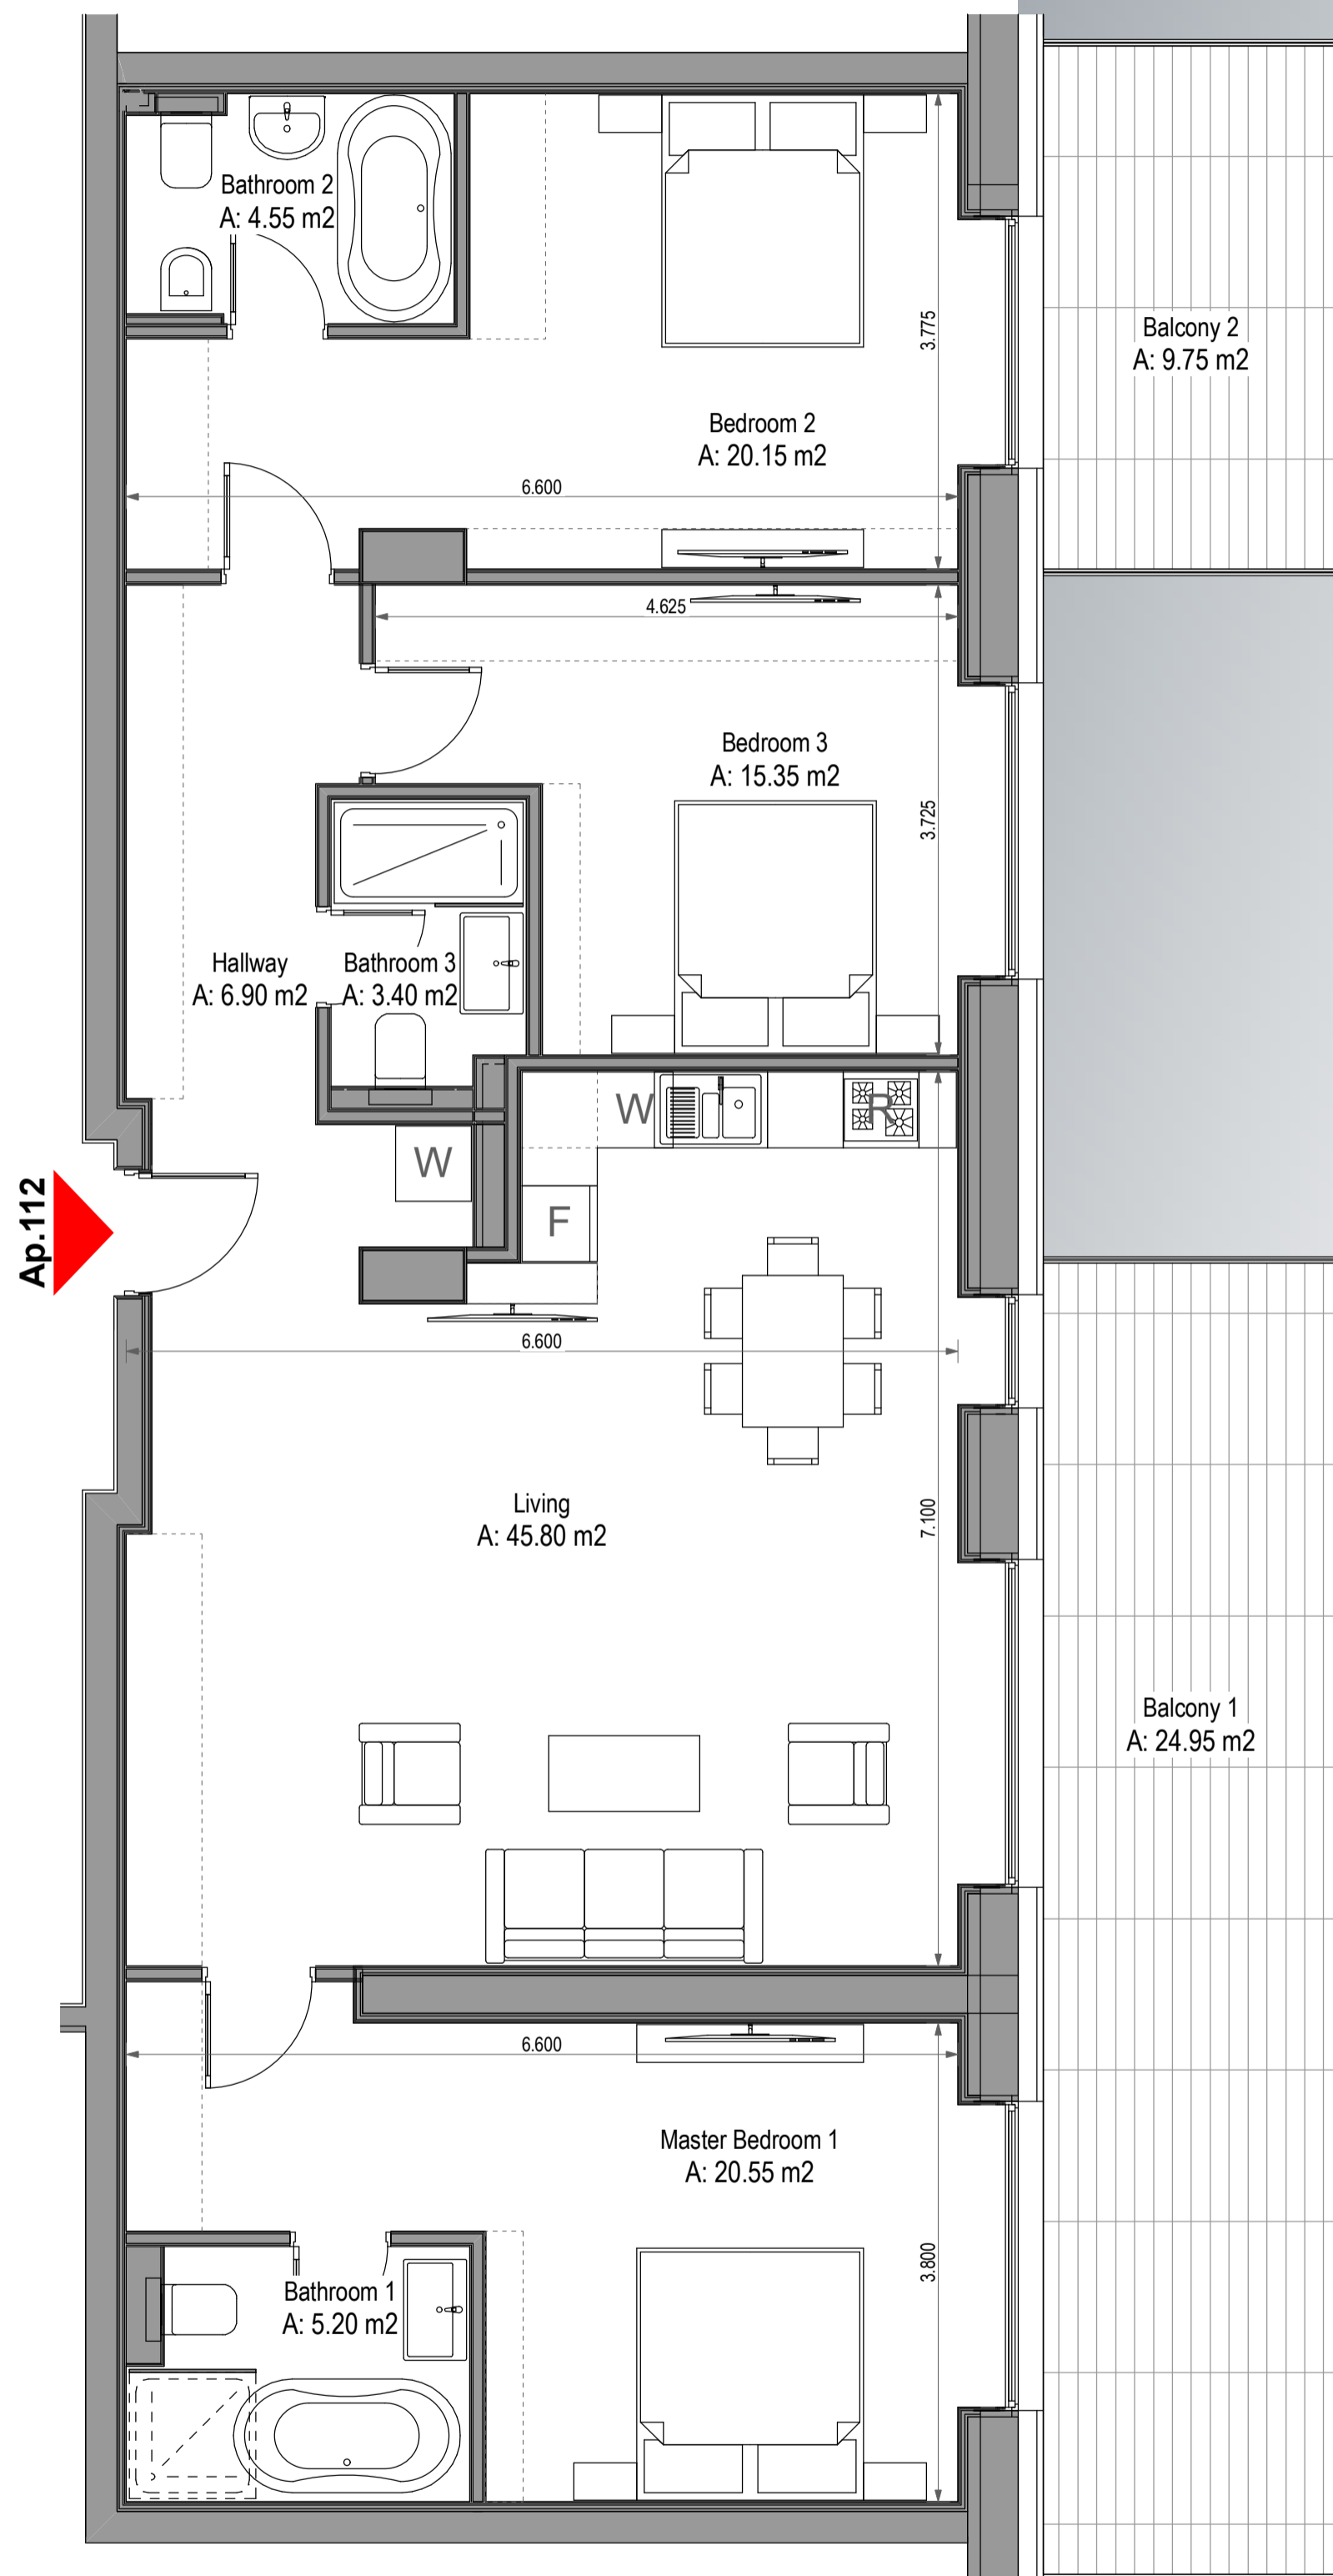

112

Apartment 4 Camere

- Total Suprafata Construita Apartament: **182.70** mp
din care Suprafata Construita Balcoane: **35.30** mp
- Total Suprafata Utila Apartament: **155.85** mp
din care Suprafata Utila Balcoane: **34.20** mp

Nota: Dimensiunile si suprafete pot varia cu $\pm 3\%$; Piese de mobilier si aparatura electrocasnica sunt prezentate in mod orientativ si nu sunt incluse in oferta vanzatorului.