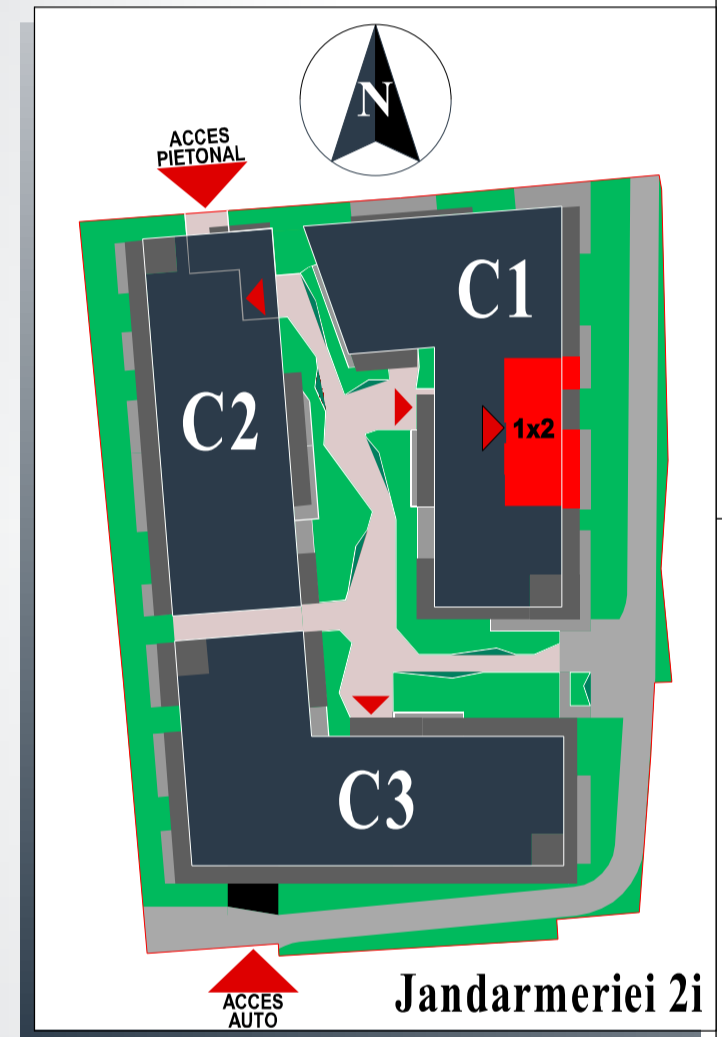

112

Apartment 4 Camere

- Total Suprafata Construita Apartament: **182.70** mp
din care Suprafata Construita Balcoane: **35.30** mp
- Total Suprafata Utila Apartament: **155.85** mp
din care Suprafata Utila Balcoane: **34.20** mp

Nota: Dimensiunile si suprafete pot varia cu $\pm 3\%$; Piese de mobilier si aparatura electrocasnica sunt prezentate in mod orientativ si nu sunt incluse in oferta vanzatorului.