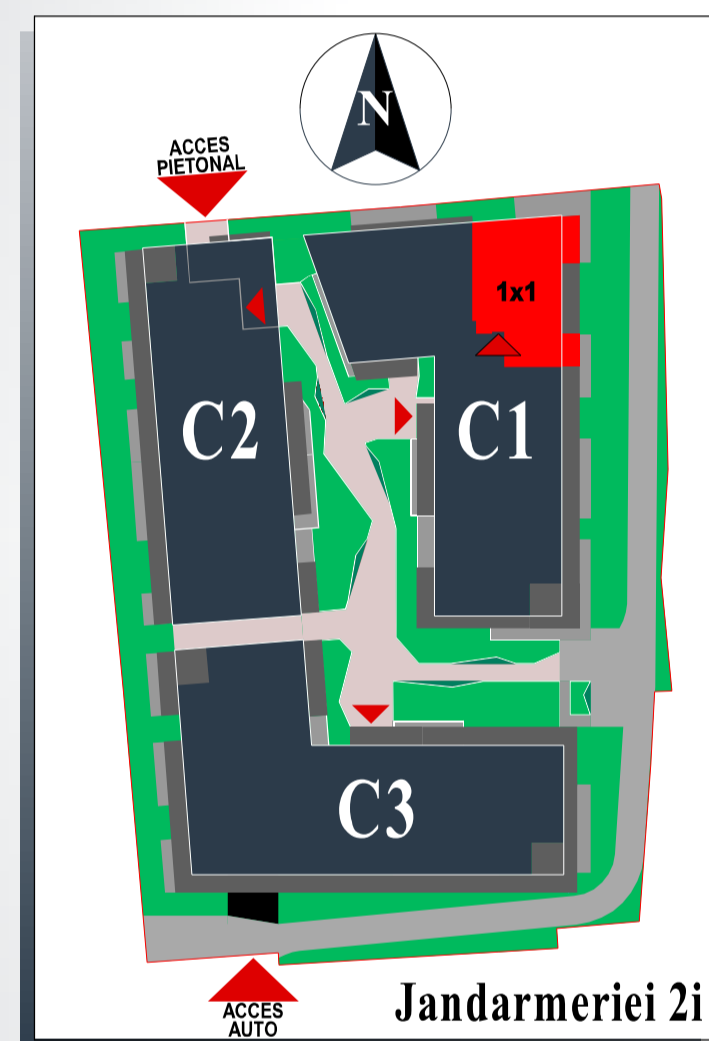

111

Apartment 4 Camere

- Total Suprafata Construita Apartament: **238.25** mp
din care Suprafata Construita Balcoane: **25.25** mp
- Total Suprafata Utila Apartament: **206.25** mp
din care Suprafata Utila Balcoane: **24.30** mp

Nota: Dimensiunile si suprafete pot varia cu $\pm 3\%$; Piese de mobilier si aparatura electrocasnica sunt prezentate in mod orientativ si nu sunt incluse in oferta vanzatorului.